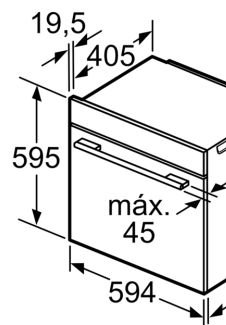

Espaço para fixação ao aparelho
320 x 115

Se o aparelho for instalado em uma placa de cozinha a seguinte espessura é necessária (se necessário ir para cima)

Tipo de placa

- Placa de indução
- Placa de indução de superfície integral
- Placa a gás
- Placa elétrica