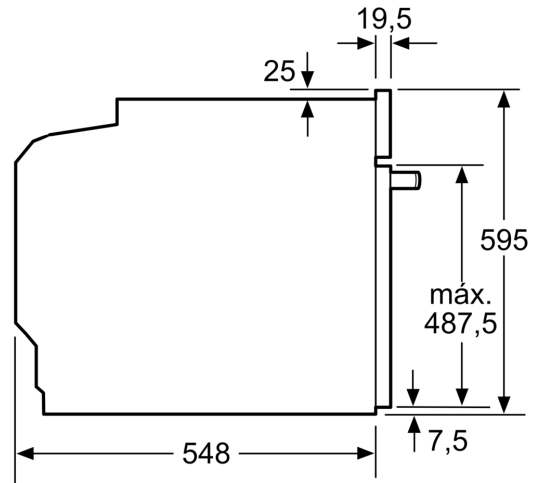

Informação técnica:

- Comprimento cabo elétrico: 120 cm
- Tensão nominal: 220 - 240 V
- Potência de ligação 3.6 kW

- Classe de eficiência energética: A (numa escala de classes de eficiência energética de A+++ até D), Consumo de energia por ciclo na função de aquecimento convencional (ar quente): 0.99 kWh, Número de cavidades: 1,
- Fonte de energia: elétrica, Volume da cavidade:71 litros

Medidas:

- Dimensões do aparelho (AxLxP): 595 x 594 x 548 mm
- Dimensões do nicho (AxLxP): 585-595 x 560-568 x 550 mm
- "Por favor consulte o esquema técnico de instalação"
- Recomendamos que escolha produtos complementares da gama SER6, para assegurar uma combinação harmoniosa a nível de design.

Serie 6, Forno integrável, 60 x 60 cm, Branco
HBG5780W6

Medidas em mm

Instalação com uma placa de cozinhar.

A: 19,5 mm
B: Espaço para ligação do aparelho 320 x 115 mm

Medidas em mm