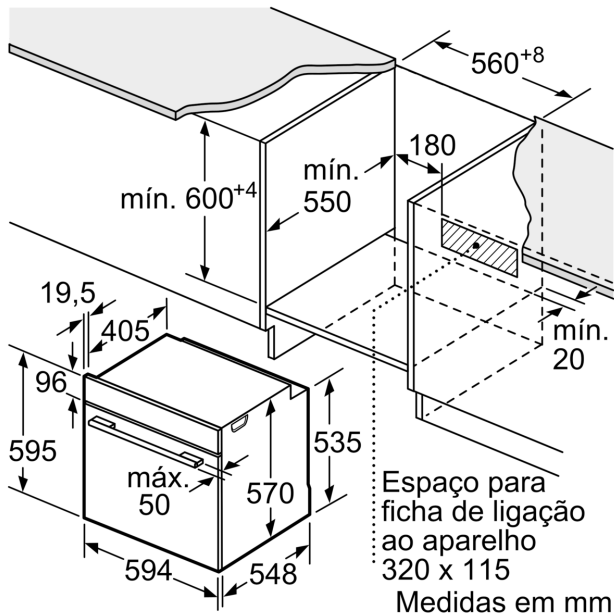

Informação técnica:

- Comprimento cabo elétrico: 120 cm
- Tensão nominal: 220 - 240 V
- Potência de ligação 3.6 kW

- Classe de eficiência energética: A (numa escala de classes de eficiência energética de A+++ até D), Consumo de energia por ciclo na função de aquecimento convencional (ar quente): 0.99 kWh, Número de cavidades: 1,
- Fonte de energia: elétrica, Volume da cavidade:71 litros

Medidas:

- Dimensões do aparelho (AxLxP): 595 x 594 x 548 mm
- Dimensões do nicho (AxLxP): 585-595 x 560-568 x 550 mm
- "Por favor consulte o esquema técnico de instalação"
- Recomendamos que escolha produtos complementares da gama SER6, para assegurar uma combinação harmoniosa a nível de design.

Serie 6, Forno integrável, 60 x 60 cm, Branco
HBG5780W6

Medidas em mm

Instalação com uma placa de cozinhar.

A: 19,5 mm
B: Espaço para ligação do aparelho 320 x 115 mm

Medidas em mm