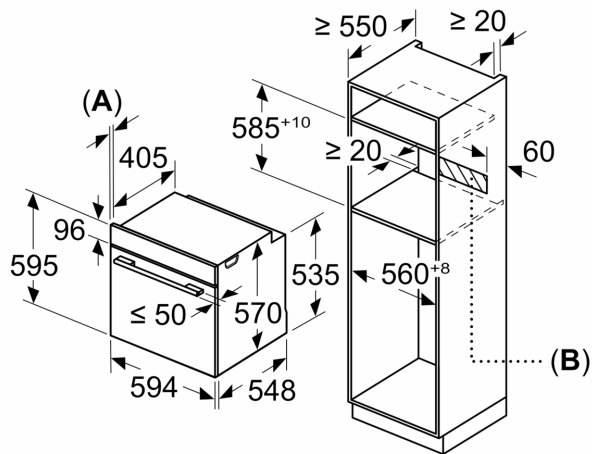

Technical data

Tipo de construção:Encastre
 Sistema de limpeza incluído:PiroLítico
 Medidas do nicho para instalação (AxLxP): .585-595 x 560-568 x 550 mm
 Dimensões do produto:595 x 594 x 548 mm
 Dimensões do produto embalado: 675 x 660 x 690 mm
 Material do painel de controlo: Vidro
 Material da porta:Vidro
 Peso líquido: 38.3 kg
 Volume útil (da cavidade) - cavidade 1: 71 l
 Modos de aquecimento:Descongelação, Grelhador de grande superfície, Ar quente suave, Ar quente, Calor superior/inferior, Fase para pizzas, Estufar lentamente, Grelhador com circ. de ar, Manter quente
 Controlo de temperatura:Electrónicos
 Quantidade de luzes interiores: 1
 Comprimento do cabo de ligação: 120.0 cm
 Código EAN: 4242005178186
 Número de cavidades - (2010/30/CE): 1
 Classe de Eficiência Energética - (2010/30/EC):A
 Energy consumption per cycle conventional (2010/30/EC):0.99 kWh/cycle
 Energy consumption per cycle forced air convection (2010/30/EC):81 kWh/cycle
 Índice de Eficiência Energética (2010/30/EC):95.3 %
 Potência da ligação:3600 W
 Protetor de fusível: 16 A
 Voltagem: 220-240 V
 Frequência: 50; 60 Hz
 Tipo de ficha:Ficha Schuko/Gardy c/ terra
 Acessórios incluídos: 1 x Tabuleiro esmaltado, 1 x Grelha, 1 x Assadeira universal

Medidas:

- Dimensões do aparelho (AxLxP): 595 x 594 x 548 mm
- Dimensões do nicho (AxLxP): 585-595 x 560-568 x 550 mm
- "Por favor consulte o esquema técnico de instalação"
- Recomendamos que escolha produtos complementares da gama SER6, para assegurar uma combinação harmoniosa a nível de design.

Serie 6, Forno integrável, 60 x 60 cm, Branco
HBG5780W6

Medidas em mm

Instalação com uma placa de cozinhar.

A: 19,5 mm
B: Espaço para ligação do aparelho 320 x 115 mm

Medidas em mm