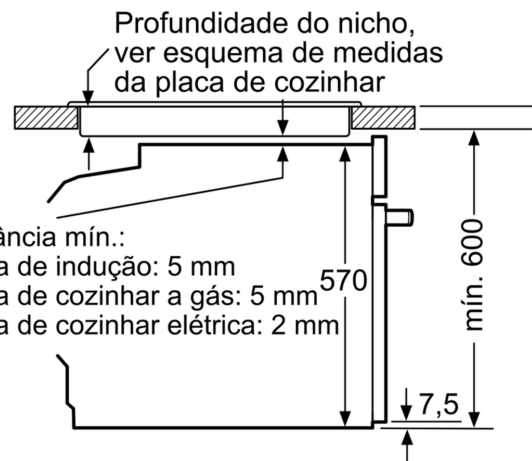

Informação técnica:

- Comprimento cabo elétrico: 120 cm
- Tensão nominal: 220 - 240 V
- Potência de ligação 3.6 kW

- Classe de eficiência energética: A (numa escala de classes de eficiência energética de A+++ até D), Consumo de energia por ciclo na função de aquecimento convencional (ar quente): 0.99 kWh, Número de cavidades: 1,
- Fonte de energia: elétrica, Volume da cavidade:71 litros

Medidas:

- Dimensões do aparelho (AxLxP): 595 x 594 x 548 mm
- Dimensões do nicho (AxLxP): 585-595 x 560-568 x 550 mm
- "Por favor consulte o esquema técnico de instalação"
- Recomendamos que escolha produtos complementares da gama SER6, para assegurar uma combinação harmoniosa a nível de design.

Serie 6, Forno integrável, 60 x 60 cm, Branco
HBG5780W6

Medidas em mm

Instalação com uma placa de cozinhar.

A: 19,5 mm
B: Espaço para ligação do aparelho 320 x 115 mm

Medidas em mm