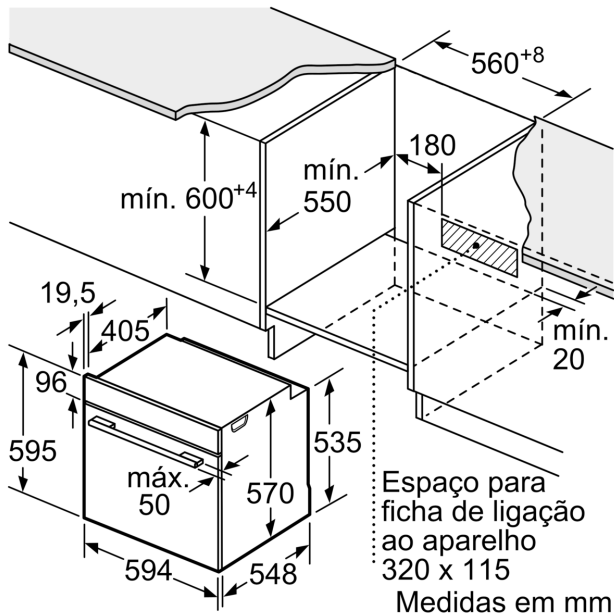

Informação técnica:

- Comprimento cabo elétrico: 120 cm
- Tensão nominal: 220 - 240 V
- Potência de ligação 3.6 kW

- Classe de eficiência energética: A (numa escala de classes de eficiência energética de A+++ até D), Consumo de energia por ciclo na função de aquecimento convencional (ar quente): 0.99 kWh, Número de cavidades: 1,
- Fonte de energia: elétrica, Volume da cavidade:71 litros

Medidas:

- Dimensões do aparelho (AxLxP): 595 x 594 x 548 mm
- Dimensões do nicho (AxLxP): 585-595 x 560-568 x 550 mm
- "Por favor consulte o esquema técnico de instalação"
- Recomendamos que escolha produtos complementares da gama SER6, para assegurar uma combinação harmoniosa a nível de design.

Serie 6, Forno integrável, 60 x 60 cm, Inox
HBG5780S6

Medidas em mm

Instalação com uma placa de cozinhar.

A: 19,5 mm
B: Espaço para ligação do aparelho 320 x 115 mm

Medidas em mm