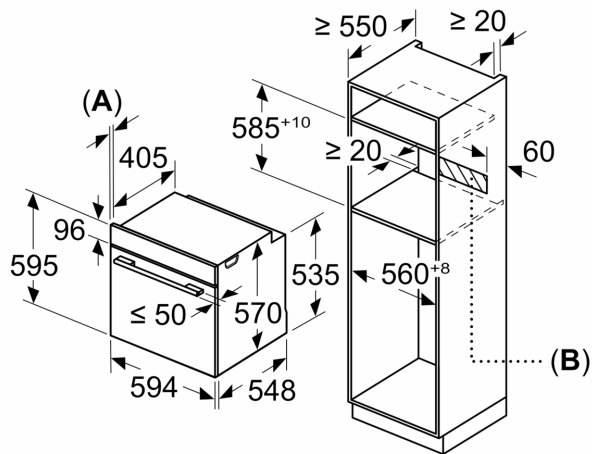

Technical data

Tipo de construção:Encastre
 Sistema de limpeza incluído:PiroLítico
 Medidas do nicho para instalação (AxLxP): .585-595 x 560-568 x 550 mm
 Dimensões do produto:595 x 594 x 548 mm
 Dimensões do produto embalado: 675 x 660 x 690 mm
 Material do painel de controlo: Inox
 Material da porta: Vidro
 Peso líquido: 38.1 kg
 Volume útil (da cavidade) - cavidade 1: 71 l
 Modos de aquecimento:Descongelação, Grelhador de grande superfície, Ar quente suave, Ar quente, Calor superior/inferior, Fase para pizzas, Estufar lentamente, Grelhador com circ. de ar, Manter quente
 Controlo de temperatura:Electrónicos
 Quantidade de luzes interiores: 1
 Comprimento do cabo de ligação: 120.0 cm
 Código EAN: 4242005173501
 Número de cavidades - (2010/30/CE): 1
 Classe de Eficiência Energética - (2010/30/EC):A
 Energy consumption per cycle conventional (2010/30/EC):0.99 kWh/cycle
 Energy consumption per cycle forced air convection (2010/30/EC):81 kWh/cycle
 Índice de Eficiência Energética (2010/30/EC):95.3 %
 Potência da ligação:3600 W
 Protetor de fusível: 16 A
 Voltagem: 220-240 V
 Frequência: 50; 60 Hz
 Tipo de ficha:Ficha Schuko/Gardy c/ terra
 Acessórios incluídos: 1 x Tabuleiro esmaltado, 1 x Grelha, 1 x Assadeira universal

Medidas:

- Dimensões do aparelho (AxLxP): 595 x 594 x 548 mm
- Dimensões do nicho (AxLxP): 585-595 x 560-568 x 550 mm
- "Por favor consulte o esquema técnico de instalação"
- Recomendamos que escolha produtos complementares da gama SER6, para assegurar uma combinação harmoniosa a nível de design.

Serie 6, Forno integrável, 60 x 60 cm, Inox
HBG5780S6

Medidas em mm

Instalação com uma placa de cozinhar.

A: 19,5 mm
B: Espaço para ligação do aparelho 320 x 115 mm

Medidas em mm