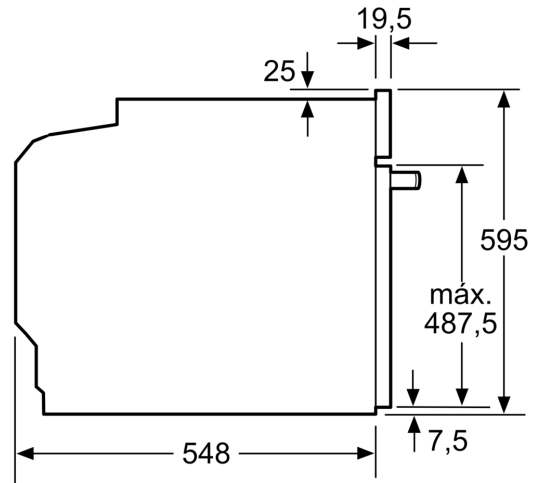

Informação técnica:

- Comprimento cabo elétrico: 120 cm
- Tensão nominal: 220 - 240 V
- Potência de ligação 3.6 kW

- Classe de eficiência energética: A (numa escala de classes de eficiência energética de A+++ até D), Consumo de energia por ciclo na função de aquecimento convencional (ar quente): 0.99 kWh, Número de cavidades: 1,
- Fonte de energia: elétrica, Volume da cavidade:71 litros

Medidas:

- Dimensões do aparelho (AxLxP): 595 x 594 x 548 mm
- Dimensões do nicho (AxLxP): 585-595 x 560-568 x 550 mm
- "Por favor consulte o esquema técnico de instalação"
- Recomendamos que escolha produtos complementares da gama SER6, para assegurar uma combinação harmoniosa a nível de design.

Serie 6, Forno integrável, 60 x 60 cm, Inox
HBG5780S6

Medidas em mm

Instalação com uma placa de cozinhar.

A: 19,5 mm
B: Espaço para ligação do aparelho 320 x 115 mm

Medidas em mm