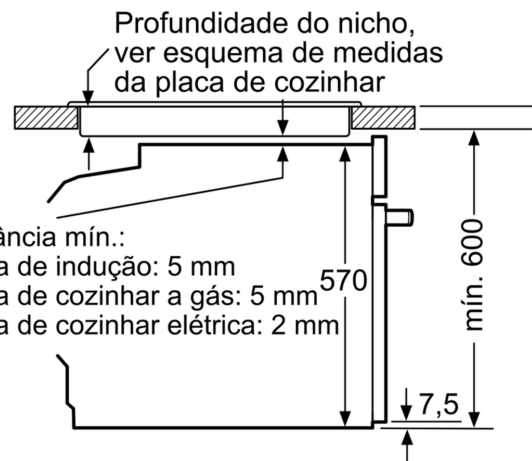

Informação técnica:

- Comprimento cabo elétrico: 120 cm
- Tensão nominal: 220 - 240 V
- Potência de ligação 3.6 kW

- Classe de eficiência energética: A (numa escala de classes de eficiência energética de A+++ até D), Consumo de energia por ciclo na função de aquecimento convencional (ar quente): 0.99 kWh, Número de cavidades: 1,
- Fonte de energia: elétrica, Volume da cavidade:71 litros

Medidas:

- Dimensões do aparelho (AxLxP): 595 x 594 x 548 mm
- Dimensões do nicho (AxLxP): 585-595 x 560-568 x 550 mm
- "Por favor consulte o esquema técnico de instalação"
- Recomendamos que escolha produtos complementares da gama SER6, para assegurar uma combinação harmoniosa a nível de design.

Serie 6, Forno integrável, 60 x 60 cm, Inox
HBG5780S6

Medidas em mm

Instalação com uma placa de cozinhar.

A: 19,5 mm
B: Espaço para ligação do aparelho 320 x 115 mm

Medidas em mm