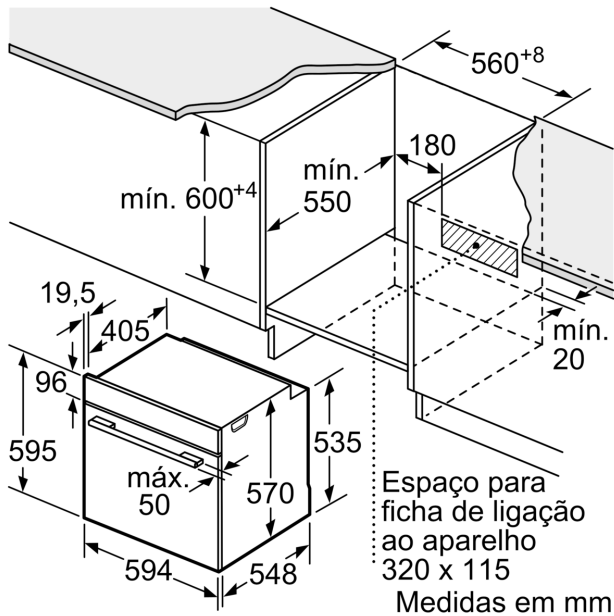

Informação técnica:

- Comprimento cabo elétrico: 120 cm
- Tensão nominal: 220 - 240 V
- Potência de ligação 3.6 kW
- Classe de eficiência energética: A (numa escala de classes de eficiência energética de A+++ até D), Consumo de energia por ciclo na função de aquecimento convencional (ar quente): 0.99 kWh,

- Número de cavidades: 1,
- Fonte de energia: elétrica, Volume da cavidade:71 litros

Medidas:

- Dimensões do aparelho (AxLxP): 595 x 594 x 548 mm
- Dimensões do nicho (AxLxP): 585-595 x 560-568 x 550 mm
- "Por favor consulte o esquema técnico de instalação"
- Recomendamos que escolha produtos complementares da gama SER6, para assegurar uma combinação harmoniosa a nível de design.

Serie 6, Forno integrável, 60 x 60 cm, Inox
HBG5780S0

Medidas em mm

Medidas em mm

Medidas em mm

A: 19,5 mm

B: Espaço para ligação do aparelho 320 x 115 mm

Instalação com uma placa de cozinhar.

Distância mín.:
 placa de indução: 5 mm
 placa de cozinhar a gás: 5 mm
 placa de cozinhar elétrica: 2 mm