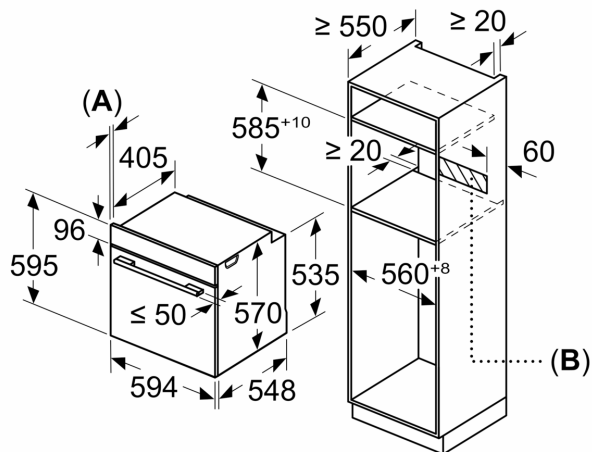

- Número de cavidades: 1,
- Fonte de energia: elétrica, Volume da cavidade:71 litros

Medidas:

- Dimensões do aparelho (AxLxP): 595 x 594 x 548 mm
- Dimensões do nicho (AxLxP): 585-595 x 560-568 x 550 mm
- "Por favor consulte o esquema técnico de instalação"
- Recomendamos que escolha produtos complementares da gama SER6, para assegurar uma combinação harmoniosa a nível de design.

Serie 6, Forno integrável, 60 x 60 cm, Inox
HBG5780S0

Medidas em mm

Medidas em mm

Medidas em mm

A: 19,5 mm

B: Espaço para ligação do aparelho 320 x 115 mm

Instalação com uma placa de cozinhar.

Distância mín.:
 placa de indução: 5 mm
 placa de cozinhar a gás: 5 mm
 placa de cozinhar elétrica: 2 mm

Medidas em mm