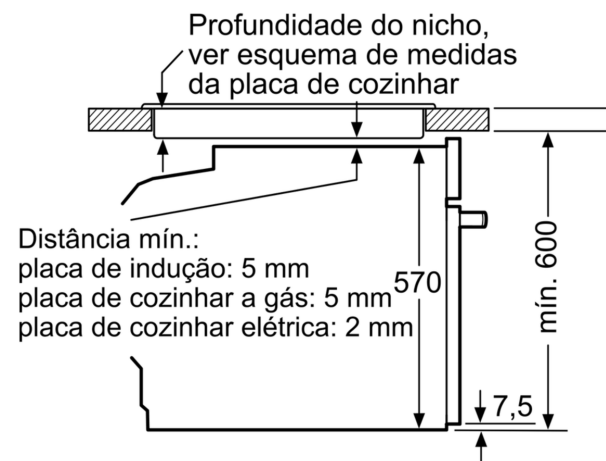

Technical data

Tipo de construção:Encastre
 Sistema de limpeza incluído:PiroLítico+Hidrolítico
 Medidas do nicho para instalação (AxLxP): .585-595 x 560-568 x 550 mm
 Dimensões do produto:595 x 594 x 548 mm
 Dimensões do produto embalado: 675 x 660 x 690 mm
 Material do painel de controlo: Inox
 Material da porta: Vidro
 Peso líquido: 38.2 kg
 Volume útil (da cavidade) - cavidade 1: 71 l
 Modos de aquecimento:Descongelação, Grelhador de grande superfície, Ar quente suave, Ar quente, Calor superior/inferior, Fase para pizzas, Estufar lentamente, Calor inferior, Grelhador com circ. de ar, Manter quente
 Controlo de temperatura:Electrónicos
 Quantidade de luzes interiores: 1
 Comprimento do cabo de ligação: 120.0 cm
 Código EAN: 4242005029235
 Número de cavidades - (2010/30/CE): 1
 Classe de Eficiência Energética - (2010/30/EC):A
 Energy consumption per cycle conventional (2010/30/EC):0.99 kWh/cycle
 Energy consumption per cycle forced air convection (2010/30/EC):81 kWh/cycle
 Índice de Eficiência Energética (2010/30/EC):95.3 %
 Potência da ligação:3600 W
 Protetor de fusível: 16 A
 Voltagem: 220-240 V
 Frequência: 60; 50 Hz
 Tipo de ficha:Ficha Schuko/Gardy c/ terra
 Acessórios incluídos: 1 x Grelha, 1 x Assadeira universal

- Número de cavidades: 1,
- Fonte de energia: elétrica, Volume da cavidade:71 litros

Medidas:

- Dimensões do aparelho (AxLxP): 595 x 594 x 548 mm
- Dimensões do nicho (AxLxP): 585-595 x 560-568 x 550 mm
- "Por favor consulte o esquema técnico de instalação"
- Recomendamos que escolha produtos complementares da gama SER6, para assegurar uma combinação harmoniosa a nível de design.

Serie 6, Forno integrável, 60 x 60 cm, Inox
HBG5780S0

Medidas em mm

Medidas em mm

Medidas em mm

A: 19,5 mm

B: Espaço para ligação do aparelho 320 x 115 mm

Instalação com uma placa de cozinhar.

Distância mín.:
 placa de indução: 5 mm
 placa de cozinhar a gás: 5 mm
 placa de cozinhar elétrica: 2 mm

Medidas em mm