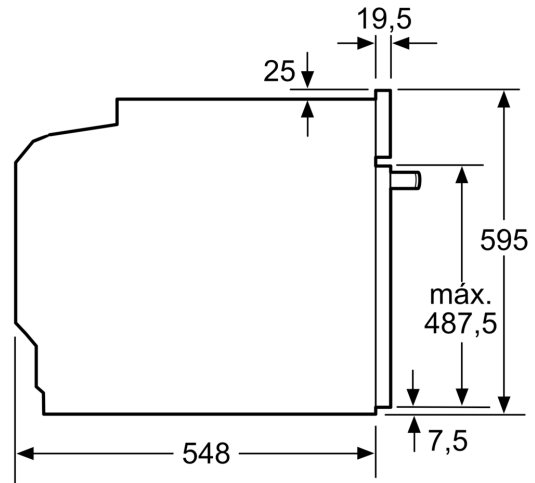

Informação técnica:

- Comprimento cabo elétrico: 120 cm
- Tensão nominal: 220 - 240 V
- Potência de ligação 3.6 kW
- Classe de eficiência energética: A (numa escala de classes de eficiência energética de A+++ até D), Consumo de energia por ciclo na função de aquecimento convencional (ar quente): 0.99 kWh,

- Número de cavidades: 1,
- Fonte de energia: elétrica, Volume da cavidade:71 litros

Medidas:

- Dimensões do aparelho (AxLxP): 595 x 594 x 548 mm
- Dimensões do nicho (AxLxP): 585-595 x 560-568 x 550 mm
- "Por favor consulte o esquema técnico de instalação"
- Recomendamos que escolha produtos complementares da gama SER6, para assegurar uma combinação harmoniosa a nível de design.

Serie 6, Forno integrável, 60 x 60 cm, Inox
HBG5780S0

Medidas em mm

Medidas em mm

Medidas em mm

A: 19,5 mm

B: Espaço para ligação do aparelho 320 x 115 mm

Instalação com uma placa de cozinhar.

Distância mín.:
 placa de indução: 5 mm
 placa de cozinhar a gás: 5 mm
 placa de cozinhar elétrica: 2 mm

Medidas em mm