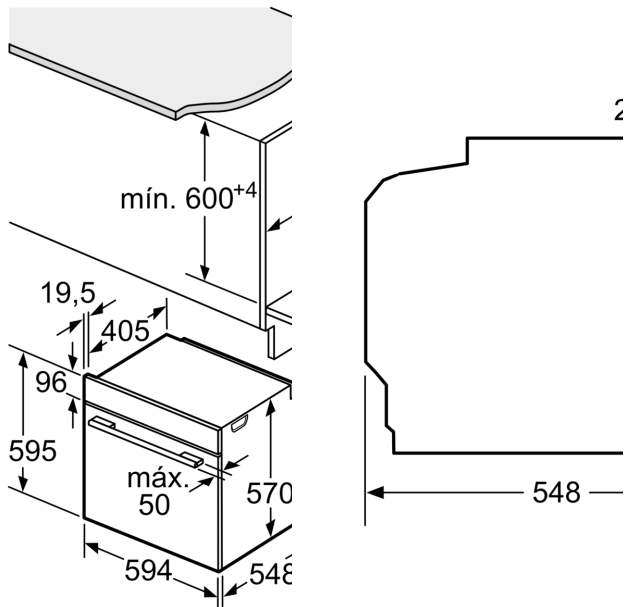

Informação técnica:

- Comprimento cabo elétrico: 120 cm
- Tensão nominal: 220 - 240 V
- Potência de ligação 3.6 kW
- Classe de eficiência energética: A (numa escala de classes de eficiência energética de A+++ até D), Consumo de energia por ciclo na função de aquecimento convencional (ar quente): 0.99 kWh, Número de cavidades: 1,
- Fonte de energia: elétrica, Volume da cavidade:71 litros

Medidas:

- Dimensões do aparelho (AxLxP): 595 x 594 x 548 mm

- Dimensões do nicho (AxLxP): 585-595 x 560-568 x 550 mm
- "Por favor consulte o esquema técnico de instalação"
- Recomendamos que escolha produtos complementares da gama SER6, para assegurar uma combinação harmoniosa a nível de design.

**Serie 6, Forno integrável, 60 x 60
cm, Preto
HBG5780B6**

Medidas em mm

A: 19,5 mm
B: Espaço para ligação
115 mm

Instalação com uma p