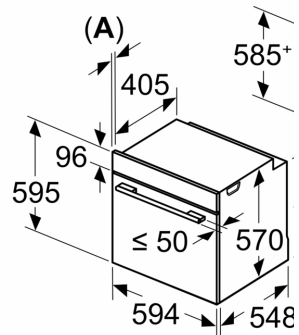

Informação técnica:

- Comprimento cabo elétrico: 120 cm
- Tensão nominal: 220 - 240 V
- Potência de ligação 3.6 kW
- Classe de eficiência energética: A (numa escala de classes de eficiência energética de A+++ até D), Consumo de energia por ciclo na função de aquecimento convencional (ar quente): 0.99 kWh, Número de cavidades: 1,
- Fonte de energia: elétrica, Volume da cavidade:71 litros

Medidas:

- Dimensões do aparelho (AxLxP): 595 x 594 x 548 mm

- Dimensões do nicho (AxLxP): 585-595 x 560-568 x 550 mm
- "Por favor consulte o esquema técnico de instalação"
- Recomendamos que escolha produtos complementares da gama SER6, para assegurar uma combinação harmoniosa a nível de design.

**Serie 6, Forno integrável, 60 x 60
cm, Preto
HBG5780B6**

Medidas em mm

A: 19,5 mm
B: Espaço para ligação
115 mm

Instalação com uma p