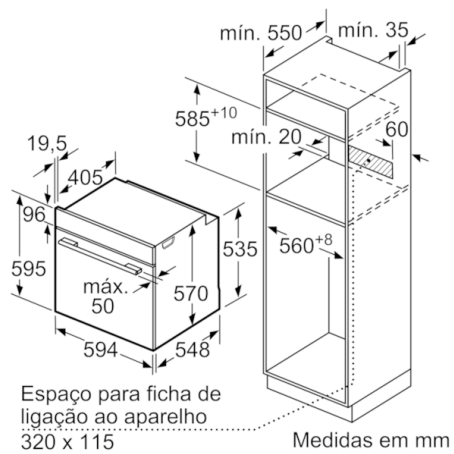

Technical data

Cor frontal do material :	Branco
Tipo de construção :	Encastrar
Sistema de limpeza incluído :	Pirolítico
Medidas do nicho para instalação(mm) :	585-595 x 560-568 x 550
Dimensões do produto (mm) :	595 x 594 x 548
Dimensões do produto embalado :	675 x 690 x 660
Material do painel de controlo :	Vidro
Material da porta :	Vidro
Peso líquido (kg) :	38,325
Volume útil (da cavidade) - cavidade 1 :	71
Método de cozedura :	Ar quente, Calor inferior, Calor superior/inferior, Descongelação, Estufar lentamente, Fase para pizzas, Grelhador com circ. de ar, Grelhador de grande superfície, Manter quente
Material da cavidade :	Other
Controlo de temperatura :	Electrónicos
Quantidade de luzes interiores :	1
Certificados de aprovação :	CE, VDE
Comprimento do cabo de alimentação eléctrica (cm) :	120
Código EAN :	4242005056699
Número de cavidades - (2010/30/CE) :	1
Classe de Eficiência Energética - (2010/30/EC) :	A
Energy consumption per cycle conventional (2010/30/EC) :	0,99
Energy consumption per cycle forced air convection (2010/30/EC) :	0,81
Índice de Eficiência Energética (2010/30/EC) :	95,3
Classificação da ligação (W) :	3600
Corrente (A) :	16
Voltagem (V) :	220-240
Frequência (Hz) :	60; 50
Tipo de ficha :	Ficha Schuko/Gardy c/ terra

Medidas:

- Dimensões do aparelho (AxLxP): 595 x 594 x 548 mm
- Dimensões do nicho (AxLxP): 585-595 x 560-568 x 550 mm
- "Por favor consulte o esquema técnico de instalação"

Tipo de forno /Modo de aquecimento:

Serie | 6, Forno integrável, Branco
HBA5780W0

Medidas em mm

Instalação com uma placa de cozinhar.

Medidas em mm

Medidas em mm

Medidas em mm