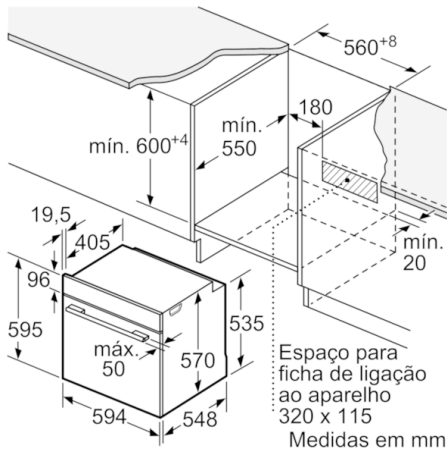

Technical data

Cor frontal do material :	Branco
Tipo de construção :	Encastrar
Sistema de limpeza incluído :	Pirolítico
Medidas do nicho para instalação(mm) :	585-595 x 560-568 x 550
Dimensões do produto (mm) :	595 x 594 x 548
Dimensões do produto embalado :	675 x 690 x 660
Material do painel de controlo :	Vidro
Material da porta :	Vidro
Peso líquido (kg) :	38,325
Volume útil (da cavidade) - cavidade 1 :	71
Método de cozedura :	Ar quente, Calor inferior, Calor superior/inferior, Descongelação, Estufar lentamente, Fase para pizzas, Grelhador com circ. de ar, Grelhador de grande superfície, Manter quente
Material da cavidade :	Other
Controlo de temperatura :	Electrónicos
Quantidade de luzes interiores :	1
Certificados de aprovação :	CE, VDE
Comprimento do cabo de alimentação eléctrica (cm) :	120
Código EAN :	4242005056699
Número de cavidades - (2010/30/CE) :	1
Classe de Eficiência Energética - (2010/30/EC) :	A
Energy consumption per cycle conventional (2010/30/EC) :	0,99
Energy consumption per cycle forced air convection (2010/30/EC) :	0,81
Índice de Eficiência Energética (2010/30/EC) :	95,3
Classificação da ligação (W) :	3600
Corrente (A) :	16
Voltagem (V) :	220-240
Frequência (Hz) :	60; 50
Tipo de ficha :	Ficha Schuko/Gardy c/ terra

Medidas:

- Dimensões do aparelho (AxLxP): 595 x 594 x 548 mm
- Dimensões do nicho (AxLxP): 585-595 x 560-568 x 550 mm
- "Por favor consulte o esquema técnico de instalação"

Tipo de forno /Modo de aquecimento:

Serie | 6, Forno integrável, Branco
HBA5780W0

Medidas em mm

Instalação com uma placa de cozinhar.

Medidas em mm

Medidas em mm

Medidas em mm