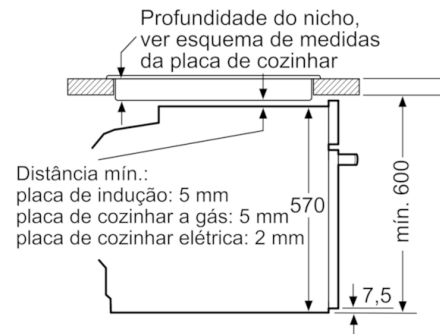

Technical data

Cor frontal do material :	Branco
Tipo de construção :	Encastrar
Sistema de limpeza incluído :	Pirolítico
Medidas do nicho para instalação(mm) :	585-595 x 560-568 x 550
Dimensões do produto (mm) :	595 x 594 x 548
Dimensões do produto embalado :	675 x 690 x 660
Material do painel de controlo :	Vidro
Material da porta :	Vidro
Peso líquido (kg) :	38,325
Volume útil (da cavidade) - cavidade 1 :	71
Método de cozedura :	Ar quente, Calor inferior, Calor superior/inferior, Descongelação, Estufar lentamente, Fase para pizzas, Grelhador com circ. de ar, Grelhador de grande superfície, Manter quente
Material da cavidade :	Other
Controlo de temperatura :	Electrónicos
Quantidade de luzes interiores :	1
Certificados de aprovação :	CE, VDE
Comprimento do cabo de alimentação eléctrica (cm) :	120
Código EAN :	4242005056699
Número de cavidades - (2010/30/CE) :	1
Classe de Eficiência Energética - (2010/30/EC) :	A
Energy consumption per cycle conventional (2010/30/EC) :	0,99
Energy consumption per cycle forced air convection (2010/30/EC) :	0,81
Índice de Eficiência Energética (2010/30/EC) :	95,3
Classificação da ligação (W) :	3600
Corrente (A) :	16
Voltagem (V) :	220-240
Frequência (Hz) :	60; 50
Tipo de ficha :	Ficha Schuko/Gardy c/ terra

Medidas:

- Dimensões do aparelho (AxLxP): 595 x 594 x 548 mm
- Dimensões do nicho (AxLxP): 585-595 x 560-568 x 550 mm
- "Por favor consulte o esquema técnico de instalação"

Tipo de forno /Modo de aquecimento:

- Comprimento cabo elétrico: 120 cm
- Tensão nominal: 220 - 240 V
- Potência de ligação 3.6 kW
- Classe de eficiência energética: A (numa escala de classes de eficiência energética de A+++ até D)* Consumo de energia

Serie | 6, Forno integrável, Branco
HBA5780W0

Medidas em mm

Instalação com uma placa de cozinhar.

Medidas em mm

Medidas em mm

Medidas em mm