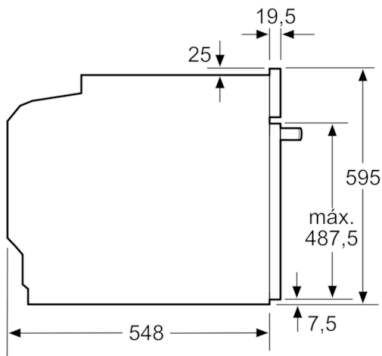

Technical data

Cor frontal do material :	Branco
Tipo de construção :	Encastrar
Sistema de limpeza incluído :	Pirolítico
Medidas do nicho para instalação(mm) :	585-595 x 560-568 x 550
Dimensões do produto (mm) :	595 x 594 x 548
Dimensões do produto embalado :	675 x 690 x 660
Material do painel de controlo :	Vidro
Material da porta :	Vidro
Peso líquido (kg) :	38,325
Volume útil (da cavidade) - cavidade 1 :	71
Método de cozedura :	Ar quente, Calor inferior, Calor superior/inferior, Descongelação, Estufar lentamente, Fase para pizzas, Grelhador com circ. de ar, Grelhador de grande superfície, Manter quente
Material da cavidade :	Other
Controlo de temperatura :	Electrónicos
Quantidade de luzes interiores :	1
Certificados de aprovação :	CE, VDE
Comprimento do cabo de alimentação eléctrica (cm) :	120
Código EAN :	4242005056699
Número de cavidades - (2010/30/CE) :	1
Classe de Eficiência Energética - (2010/30/EC) :	A
Energy consumption per cycle conventional (2010/30/EC) :	0,99
Energy consumption per cycle forced air convection (2010/30/EC) :	0,81
Índice de Eficiência Energética (2010/30/EC) :	95,3
Classificação da ligação (W) :	3600
Corrente (A) :	16
Voltagem (V) :	220-240
Frequência (Hz) :	60; 50
Tipo de ficha :	Ficha Schuko/Gardy c/ terra

Medidas:

- Dimensões do aparelho (AxLxP): 595 x 594 x 548 mm
- Dimensões do nicho (AxLxP): 585-595 x 560-568 x 550 mm
- "Por favor consulte o esquema técnico de instalação"

Tipo de forno /Modo de aquecimento:

- Comprimento cabo elétrico: 120 cm
- Tensão nominal: 220 - 240 V
- Potência de ligação 3.6 kW
- Classe de eficiência energética: A (numa escala de classes de eficiência energética de A+++ até D)* Consumo de energia

Serie | 6, Forno integrável, Branco
HBA5780W0

Medidas em mm

Instalação com uma placa de cozinhar.

Medidas em mm

Medidas em mm

Medidas em mm