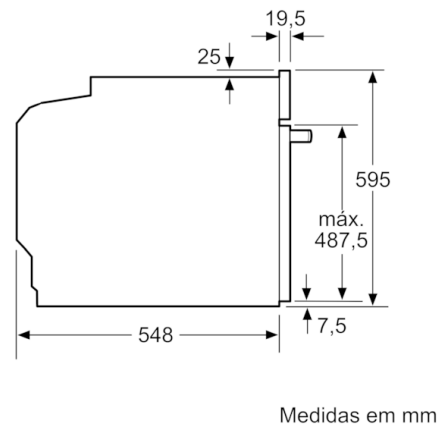

### Technical data

Cor frontal do material :	Inox
Tipo de construção :	Encastrar
Sistema de limpeza incluído :	Pirolítico
Medidas do nicho para instalação(mm) :	585-595 x 560-568 x 550
Dimensões do produto (mm) :	595 x 594 x 548
Dimensões do produto embalado :	675 x 690 x 660
Material do painel de controlo :	Inox
Material da porta :	Vidro
Peso líquido (kg) :	38,325
Volume útil (da cavidade) - cavidade 1 :	71
Método de cozedura :	Ar quente, Calor inferior, Calor superior/inferior, Descongelação, Estufar lentamente, Fase para pizzas, Grelhador com circ. de ar, Grelhador de grande superfície, Manter quente
Material da cavidade :	Other
Controlo de temperatura :	Electrónicos
Quantidade de luzes interiores :	1
Certificados de aprovação :	CE, VDE
Comprimento do cabo de alimentação eléctrica (cm) :	120
Código EAN :	4242005056675
Número de cavidades - (2010/30/CE) :	1
Classe de Eficiência Energética - (2010/30/EC) :	A
Energy consumption per cycle conventional (2010/30/EC) :	0,99
Energy consumption per cycle forced air convection (2010/30/EC) :	0,81
Índice de Eficiência Energética (2010/30/EC) :	95,3
Classificação da ligação (W) :	3600
Corrente (A) :	16
Voltagem (V) :	220-240
Frequência (Hz) :	60; 50
Tipo de ficha :	Ficha Schuko/Gardy c/ terra

#### Informação técnica:

- Comprimento cabo elétrico: 120 cm
- Tensão nominal: 220 - 240 V
- Potência de ligação 3.6 kW
- Classe de eficiência energética: A (numa escala de classes de eficiência energética de A+++ até D)\*  
Consumo de energia por ciclo na função de aquecimento convencional: 0.99 kWh  
Número de cavidades: 1  
Fonte de energia: elétrica  
Volume da cavidade: 71 litros  
\* de acordo com o REGULAMENTO DELEGADO (UE) N.º 65/2014

#### Medidas:

- Dimensões do aparelho (AxLxP): 595 x 594 x 548 mm
- Dimensões do nicho (AxLxP): 585-595 x 560-568 x 550 mm
- "Por favor consulte o esquema técnico de instalação"

**Serie | 6, Forno integrável, Inox**  
**HBA5780S00**