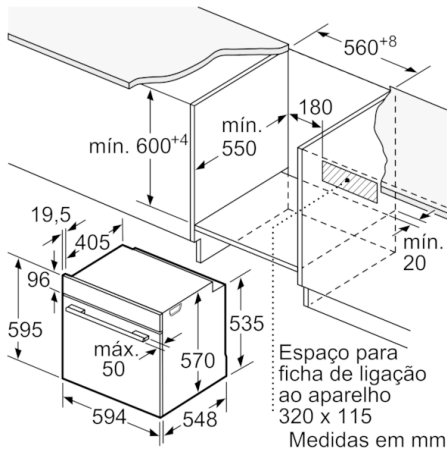

### Technical data

Cor frontal do material :	Inox
Tipo de construção :	Encastrar
Sistema de limpeza incluído :	Pirolítico
Medidas do nicho para instalação(mm) :	585-595 x 560-568 x 550
Dimensões do produto (mm) :	595 x 594 x 548
Dimensões do produto embalado :	675 x 690 x 660
Material do painel de controlo :	Inox
Material da porta :	Vidro
Peso líquido (kg) :	38,325
Volume útil (da cavidade) - cavidade 1 :	71
Método de cozedura :	Ar quente, Calor inferior, Calor superior/inferior, Descongelação, Estufar lentamente, Fase para pizzas, Grelhador com circ. de ar, Grelhador de grande superfície, Manter quente
Material da cavidade :	Other
Controlo de temperatura :	Electrónicos
Quantidade de luzes interiores :	1
Certificados de aprovação :	CE, VDE
Comprimento do cabo de alimentação eléctrica (cm) :	120
Código EAN :	4242005056675
Número de cavidades - (2010/30/CE) :	1
Classe de Eficiência Energética - (2010/30/EC) :	A
Energy consumption per cycle conventional (2010/30/EC) :	0,99
Energy consumption per cycle forced air convection (2010/30/EC) :	0,81
Índice de Eficiência Energética (2010/30/EC) :	95,3
Classificação da ligação (W) :	3600
Corrente (A) :	16
Voltagem (V) :	220-240
Frequência (Hz) :	60; 50
Tipo de ficha :	Ficha Schuko/Gardy c/ terra

#### Informação técnica:

- Comprimento cabo elétrico: 120 cm
- Tensão nominal: 220 - 240 V
- Potência de ligação 3.6 kW
- Classe de eficiência energética: A (numa escala de classes de eficiência energética de A+++ até D)\*  
Consumo de energia por ciclo na função de aquecimento convencional: 0.99 kWh  
Número de cavidades: 1  
Fonte de energia: elétrica  
Volume da cavidade: 71 litros  
\* de acordo com o REGULAMENTO DELEGADO (UE) N.º 65/2014

#### Medidas:

- Dimensões do aparelho (AxLxP): 595 x 594 x 548 mm
- Dimensões do nicho (AxLxP): 585-595 x 560-568 x 550 mm
- "Por favor consulte o esquema técnico de instalação"

**Serie | 6, Forno integrável, Inox**  
**HBA5780S00**