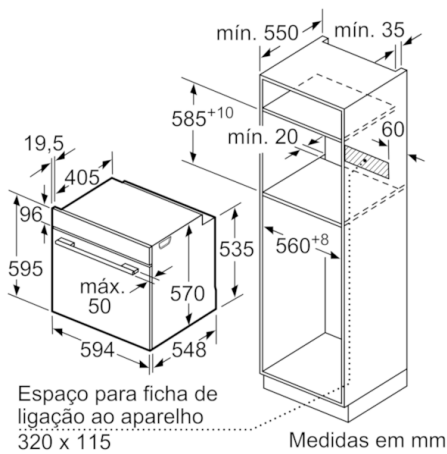

### Technical data

Cor frontal do material :	Inox
Tipo de construção :	Encastrar
Sistema de limpeza incluído :	Pirolítico
Medidas do nicho para instalação(mm) :	585-595 x 560-568 x 550
Dimensões do produto (mm) :	595 x 594 x 548
Dimensões do produto embalado :	675 x 690 x 660
Material do painel de controlo :	Inox
Material da porta :	Vidro
Peso líquido (kg) :	38,325
Volume útil (da cavidade) - cavidade 1 :	71
Método de cozedura :	Ar quente, Calor inferior, Calor superior/inferior, Descongelação, Estufar lentamente, Fase para pizzas, Grelhador com circ. de ar, Grelhador de grande superfície, Manter quente
Material da cavidade :	Other
Controlo de temperatura :	Electrónicos
Quantidade de luzes interiores :	1
Certificados de aprovação :	CE, VDE
Comprimento do cabo de alimentação eléctrica (cm) :	120
Código EAN :	4242005056675
Número de cavidades - (2010/30/CE) :	1
Classe de Eficiência Energética - (2010/30/EC) :	A
Energy consumption per cycle conventional (2010/30/EC) :	0,99
Energy consumption per cycle forced air convection (2010/30/EC) :	0,81
Índice de Eficiência Energética (2010/30/EC) :	95,3
Classificação da ligação (W) :	3600
Corrente (A) :	16
Voltagem (V) :	220-240
Frequência (Hz) :	60; 50
Tipo de ficha :	Ficha Schuko/Gardy c/ terra

#### Informação técnica:

- Comprimento cabo elétrico: 120 cm
- Tensão nominal: 220 - 240 V
- Potência de ligação 3.6 kW
- Classe de eficiência energética: A (numa escala de classes de eficiência energética de A+++ até D)\*  
Consumo de energia por ciclo na função de aquecimento convencional: 0.99 kWh  
Número de cavidades: 1  
Fonte de energia: elétrica  
Volume da cavidade: 71 litros  
\* de acordo com o REGULAMENTO DELEGADO (UE) N.º 65/2014

#### Medidas:

- Dimensões do aparelho (AxLxP): 595 x 594 x 548 mm
- Dimensões do nicho (AxLxP): 585-595 x 560-568 x 550 mm
- "Por favor consulte o esquema técnico de instalação"

**Serie | 6, Forno integrável, Inox**  
**HBA5780S00**