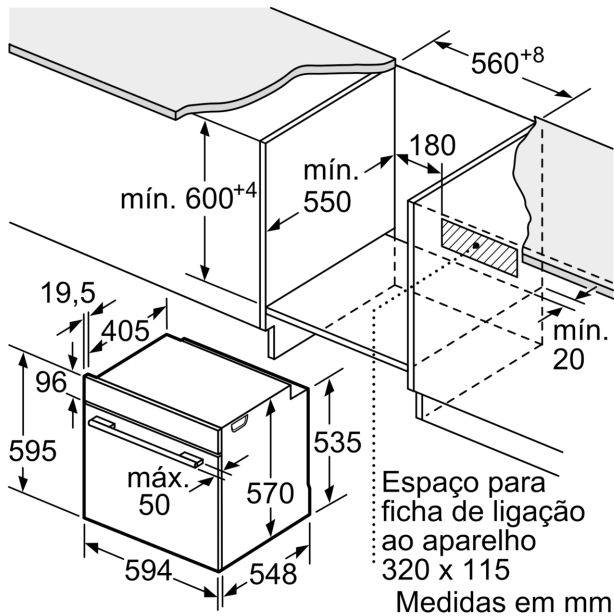

Technical data

Tipo de construção:Encastre
 Sistema de limpeza incluído:PiroLítico+Hidrolítico
 Medidas do nicho para instalação (AxLxP): .585-595 x 560-568 x 550 mm
 Dimensões do produto:595 x 594 x 548 mm
 Dimensões do produto embalado: 675 x 660 x 690 mm
 Material do painel de controlo: Inox
 Material da porta:Vidro
 Peso líquido: 38.3 kg
 Volume útil (da cavidade) - cavidade 1: 71 l
 Modos de aquecimento: .. Grelhador de grande superfície, Ar quente suave, Ar quente, Calor superior/inferior, Fase para pizzas, Calor inferior, Grelhador com circ. de ar
 Controlo de temperatura: Electrónicos
 Quantidade de luzes interiores: 1
 Comprimento do cabo de ligação: 120.0 cm
 Código EAN: 4242005069354
 Número de cavidades - (2010/30/CE): 1
 Classe de Eficiência Energética - (2010/30/EC):A
 Energy consumption per cycle conventional (2010/30/EC):0.99 kWh/cycle
 Energy consumption per cycle forced air convection (2010/30/EC):81 kWh/cycle
 Índice de Eficiência Energética (2010/30/EC):95.3 %
 Potência da ligação: 3600 W
 Protetor de fusível: 16 A
 Voltagem: 220-240 V
 Frequência: 60; 50 Hz
 Tipo de ficha:Ficha Schuko/Gardy c/ terra
 Acessórios incluídos: 1 x Grelha, 1 x Assadeira universal

Informação técnica:

- Comprimento cabo elétrico: 120 cm
- Tensão nominal: 220 - 240 V
- Potência de ligação 3.6 kW
- Classe de eficiência energética: A (numa escala de classes de eficiência energética de A+++ até D), Consumo de energia por ciclo na função de aquecimento convencional (ar quente): 0.99 kWh, Número de cavidades: 1,
- Fonte de energia: elétrica, Volume da cavidade: 71 litros

Medidas:

- Dimensões do aparelho (AxLxP): 595 x 594 x 548 mm
- Dimensões do nicho (AxLxP): 585-595 x 560-568 x 550 mm

Serie 4, Forno integrável, 60 x 60 cm, Inox
HBA574BR00

Medidas em mm

Instalação com uma placa de cozinhar.

A: 19,5 mm
B: Espaço para ligação do aparelho 320 x 115 mm

Medidas em mm