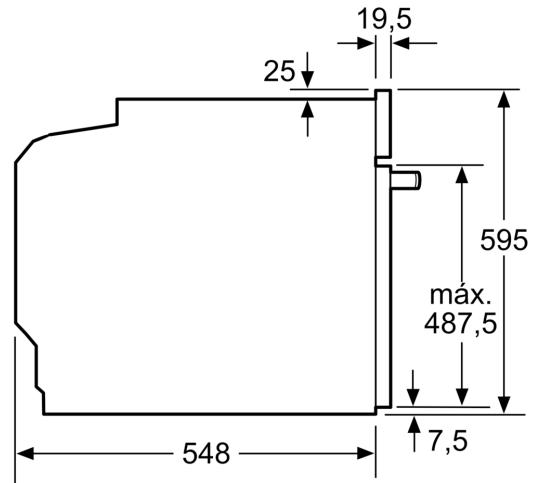

Technical data

Tipo de construção:Encastre
 Sistema de limpeza incluído:PiroLítico+Hidrolítico
 Medidas do nicho para instalação (AxLxP): .585-595 x 560-568 x 550 mm
 Dimensões do produto:595 x 594 x 548 mm
 Dimensões do produto embalado: 675 x 660 x 690 mm
 Material do painel de controlo: Inox
 Material da porta:Vidro
 Peso líquido: 38.3 kg
 Volume útil (da cavidade) - cavidade 1: 71 l
 Modos de aquecimento: .. Grelhador de grande superfície, Ar quente suave, Ar quente, Calor superior/inferior, Fase para pizzas, Calor inferior, Grelhador com circ. de ar
 Controlo de temperatura: Electrónicos
 Quantidade de luzes interiores: 1
 Comprimento do cabo de ligação: 120.0 cm
 Código EAN: 4242005069354
 Número de cavidades - (2010/30/CE): 1
 Classe de Eficiência Energética - (2010/30/EC):A
 Energy consumption per cycle conventional (2010/30/EC):0.99 kWh/cycle
 Energy consumption per cycle forced air convection (2010/30/EC):81 kWh/cycle
 Índice de Eficiência Energética (2010/30/EC):95.3 %
 Potência da ligação: 3600 W
 Protetor de fusível: 16 A
 Voltagem: 220-240 V
 Frequência: 60; 50 Hz
 Tipo de ficha:Ficha Schuko/Gardy c/ terra
 Acessórios incluídos: 1 x Grelha, 1 x Assadeira universal

Informação técnica:

- Comprimento cabo elétrico: 120 cm
- Tensão nominal: 220 - 240 V
- Potência de ligação 3.6 kW
- Classe de eficiência energética: A (numa escala de classes de eficiência energética de A+++ até D), Consumo de energia por ciclo na função de aquecimento convencional (ar quente): 0.99 kWh, Número de cavidades: 1,
- Fonte de energia: elétrica, Volume da cavidade: 71 litros

Medidas:

- Dimensões do aparelho (AxLxP): 595 x 594 x 548 mm
- Dimensões do nicho (AxLxP): 585-595 x 560-568 x 550 mm

Serie 4, Forno integrável, 60 x 60 cm, Inox
HBA574BR00

Medidas em mm

Instalação com uma placa de cozinhar.

A: 19,5 mm
B: Espaço para ligação do aparelho 320 x 115 mm

Medidas em mm