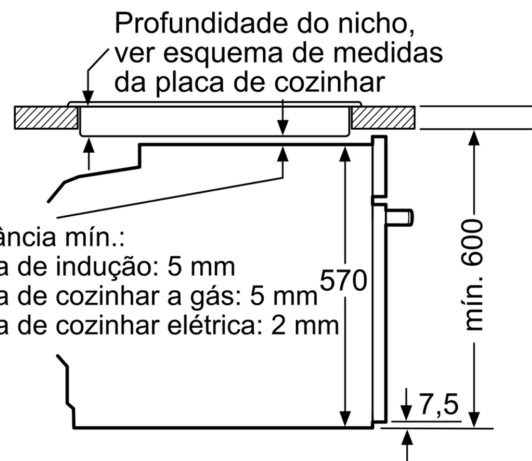

Technical data

Tipo de construção:Encastre
 Sistema de limpeza incluído:PiroLítico+Hidrolítico
 Medidas do nicho para instalação (AxLxP): .585-595 x 560-568 x 550 mm
 Dimensões do produto:595 x 594 x 548 mm
 Dimensões do produto embalado: 675 x 660 x 690 mm
 Material do painel de controlo: Inox
 Material da porta:Vidro
 Peso líquido: 38.3 kg
 Volume útil (da cavidade) - cavidade 1: 71 l
 Modos de aquecimento: .. Grelhador de grande superfície, Ar quente suave, Ar quente, Calor superior/inferior, Fase para pizzas, Calor inferior, Grelhador com circ. de ar
 Controlo de temperatura: Electrónicos
 Quantidade de luzes interiores: 1
 Comprimento do cabo de ligação: 120.0 cm
 Código EAN: 4242005069354
 Número de cavidades - (2010/30/CE): 1
 Classe de Eficiência Energética - (2010/30/EC):A
 Energy consumption per cycle conventional (2010/30/EC):0.99 kWh/cycle
 Energy consumption per cycle forced air convection (2010/30/EC):81 kWh/cycle
 Índice de Eficiência Energética (2010/30/EC):95.3 %
 Potência da ligação: 3600 W
 Protetor de fusível: 16 A
 Voltagem: 220-240 V
 Frequência: 60; 50 Hz
 Tipo de ficha:Ficha Schuko/Gardy c/ terra
 Acessórios incluídos: 1 x Grelha, 1 x Assadeira universal

Informação técnica:

- Comprimento cabo elétrico: 120 cm
- Tensão nominal: 220 - 240 V
- Potência de ligação 3.6 kW
- Classe de eficiência energética: A (numa escala de classes de eficiência energética de A+++ até D), Consumo de energia por ciclo na função de aquecimento convencional (ar quente): 0.99 kWh, Número de cavidades: 1,
- Fonte de energia: elétrica, Volume da cavidade: 71 litros

Medidas:

- Dimensões do aparelho (AxLxP): 595 x 594 x 548 mm
- Dimensões do nicho (AxLxP): 585-595 x 560-568 x 550 mm

Serie 4, Forno integrável, 60 x 60 cm, Inox
HBA574BR00

Medidas em mm

Instalação com uma placa de cozinhar.

A: 19,5 mm
B: Espaço para ligação do aparelho 320 x 115 mm

Medidas em mm