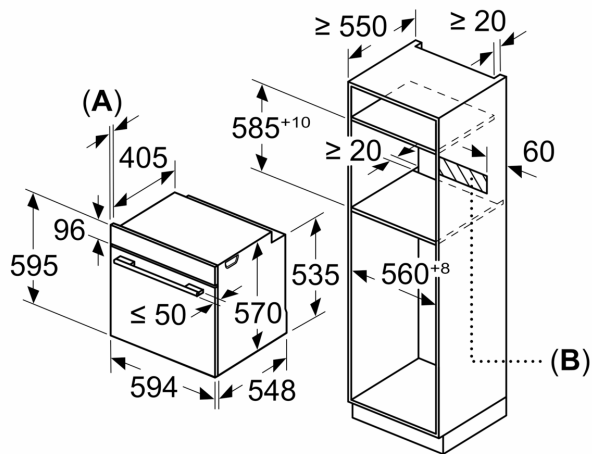

Informação técnica:

- Comprimento cabo elétrico: 120 cm
- Tensão nominal: 220 - 240 V
- Potência de ligação 3.6 kW
- Classe de eficiência energética: A (numa escala de classes de eficiência energética de A+++ até D), Consumo de energia por ciclo na função de aquecimento convencional (ar quente): 0.99 kWh, Número de cavidades: 1,
- Fonte de energia: elétrica, Volume da cavidade: 71 litros

Medidas:

- Dimensões do aparelho (AxLxP): 595 x 594 x 548 mm
- Dimensões do nicho (AxLxP): 585-595 x 560-568 x 550 mm

Serie 4, Forno integrável, 60 x 60 cm, Inox
HBA574BR00

Medidas em mm

Instalação com uma placa de cozinhar.

A: 19,5 mm
B: Espaço para ligação do aparelho 320 x 115 mm

Medidas em mm