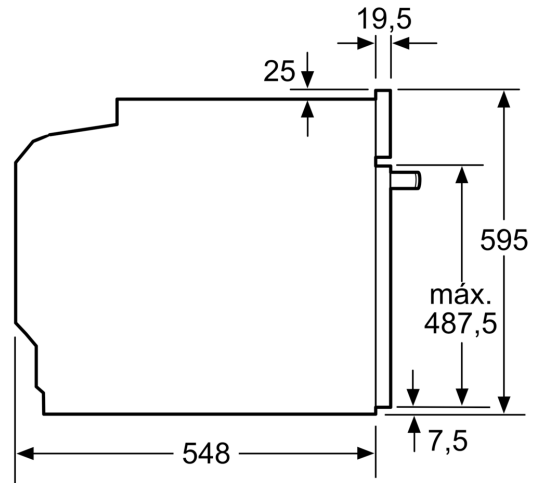

#### **Informação técnica:**

- Comprimento cabo elétrico: 120 cm
- Tensão nominal: 220 - 240 V
- Potência de ligação 3.6 kW
- Classe de eficiência energética: A (numa escala de classes de eficiência energética de A+++ até D), Consumo de energia por ciclo na função de aquecimento convencional (ar quente): 0.99 kWh, Número de cavidades: 1,
- Fonte de energia: elétrica, Volume da cavidade: 71 litros

#### **Medidas:**

- Dimensões do aparelho (AxLxP): 595 x 594 x 548 mm

**Serie 4, Forno integrável, 60 x 60 cm, Inox**  
**HBA5740S0**

Medidas em mm

Medidas em mm

**A:** 19,5 mm  
**B:** Espaço para ligação do aparelho 320 x 115 mm