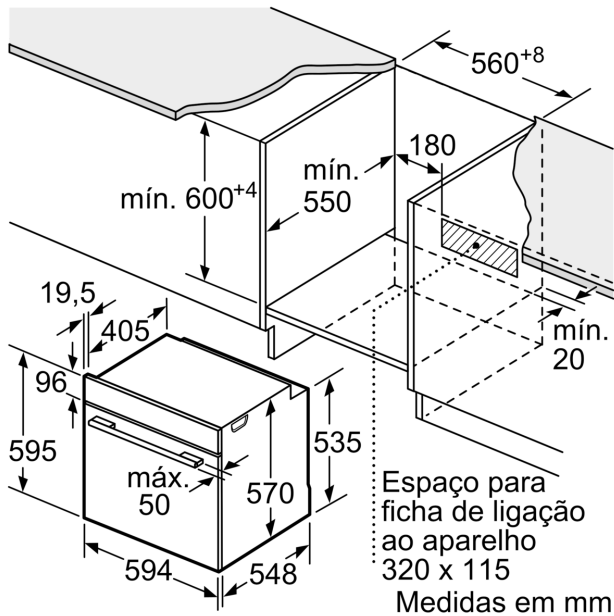

### **O forno com AutoPilot: prepara automaticamente receitas perfeitas.**

- Dimensões do nicho (AxLxP): 585-595 x 560-568 x 550 mm
- "Por favor consulte o esquema técnico de instalação"
- Recomendamos que escolha produtos complementares da gama SER4, para assegurar uma combinação harmoniosa a nível de design.

#### **Informação técnica:**

- Comprimento cabo elétrico: 120 cm
- Tensão nominal: 220 - 240 V
- Potência de ligação 3.6 kW
- Classe de eficiência energética: A (numa escala de classes de eficiência energética de A+++ até D), Consumo de energia por ciclo na função de aquecimento convencional (ar quente): 0.99 kWh, Número de cavidades: 1,
- Fonte de energia: elétrica, Volume da cavidade: 71 litros

#### **Medidas:**

- Dimensões do aparelho (AxLxP): 595 x 594 x 548 mm

**Serie 4, Forno integrável, 60 x 60 cm, Inox**  
**HBA5740S0**

Medidas em mm

Medidas em mm

**A:** 19,5 mm  
**B:** Espaço para ligação do aparelho 320 x 115 mm

Instalação com uma placa de cozinhar.

Medidas em mm