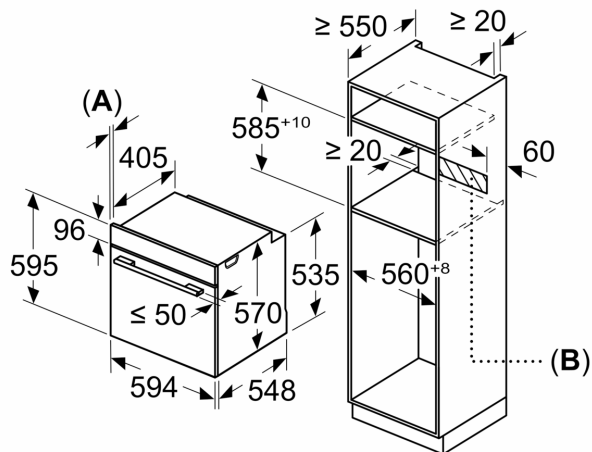

#### **Medidas:**

- Dimensões do aparelho (AxLxP): 595 x 594 x 548 mm

**Serie 4, Forno integrável, 60 x 60 cm, Inox**  
**HBA5740S0**

Medidas em mm

Medidas em mm

**A:** 19,5 mm  
**B:** Espaço para ligação do aparelho 320 x 115 mm

Instalação com uma placa de cozinhar.

Medidas em mm