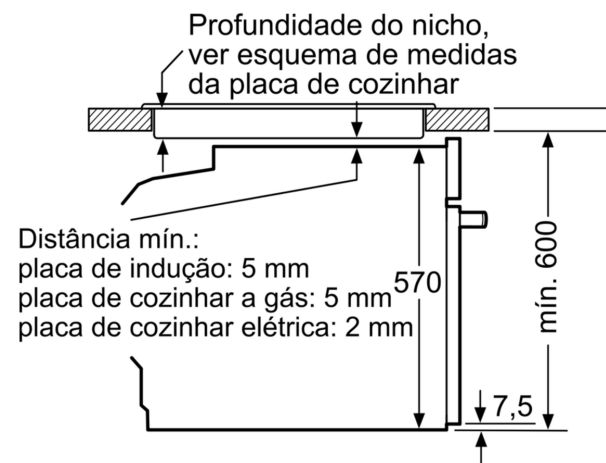

#### **Informação técnica:**

- Comprimento cabo elétrico: 120 cm
- Tensão nominal: 220 - 240 V
- Potência de ligação 3.6 kW
- Classe de eficiência energética: A (numa escala de classes de eficiência energética de A+++ até D), Consumo de energia por ciclo na função de aquecimento convencional (ar quente): 0.99 kWh, Número de cavidades: 1,
- Fonte de energia: elétrica, Volume da cavidade: 71 litros

#### **Medidas:**

- Dimensões do aparelho (AxLxP): 595 x 594 x 548 mm

**Serie 4, Forno integrável, 60 x 60 cm, Inox**  
**HBA5740S0**

Medidas em mm

Medidas em mm

**A:** 19,5 mm  
**B:** Espaço para ligação do aparelho 320 x 115 mm

Instalação com uma placa de cozinhar.

Medidas em mm