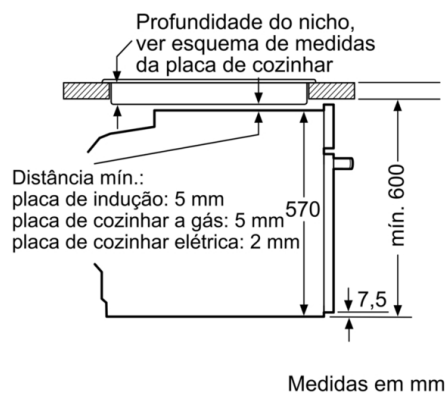

Instalação com uma placa de cozinhar.