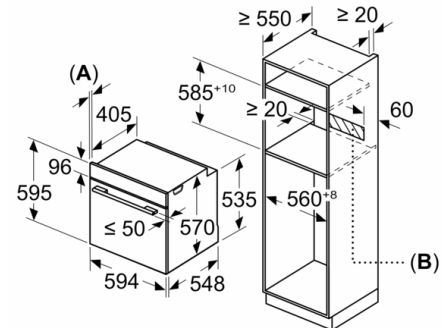

Technical data

Cor frontal do material : Inox
Tipo de construção : Encastrar
Sistema de limpeza incluído : Hidrolítico, partes catalíticas
Medidas do nicho para instalação : 585-595 x 560-568 x 550 mm
Dimensões do produto : 595 x 594 x 548 mm
Dimensões do produto embalado : 675 x 690 x 660 mm
Material do painel de controlo : Inox
Material da porta : Vidro
Peso líquido : 34,275 kg
Volume útil (da cavidade) - cavidade 1 : 71 l
Método de cozedura : Ar quente, Ar quente suave, Calor inferior, Calor superior/inferior, Fase para pizzas, Grelhador com circ. de ar, Grelhador de grande superfície
Material da cavidade : Other
Controlo de temperatura : Mecânicos
Quantidade de luzes interiores : 1
Certificados de aprovação : CE, VDE
Comprimento do cabo de alimentação eléctrica : 120 cm
Código EAN : 4242005056514
Número de cavidades - (2010/30/CE) : 1
Classe de Eficiência Energética - (2010/30/EC) : A
Energy consumption per cycle conventional (2010/30/EC) : 0,97 kWh/cycle
Energy consumption per cycle forced air convection (2010/30/EC) : 0,81 kWh/cycle
Índice de Eficiência Energética (2010/30/EC) : 95,3 %
Classificação da ligação : 3400 W
Corrente : 16 A
Voltagem : 220-240 V
Frequência : 60; 50 Hz
Tipo de ficha : Ficha Schuko/Gardy c/ terra

Medidas:

- Dimensões do aparelho (AxLxP): 595 x 594 x 548 mm
- Dimensões do nicho (AxLxP): 585-595 x 560-568 x 550 mm
- "Por favor consulte o esquema técnico de instalação"

**Serie | 6, Forno integrável, 60 x 60 cm, Inox
HBA5370S0**

Instalação com uma placa de cozinhar.

Medidas em mm

A: 19,5 mm
B: Espaço para ligação do aparelho 320 x 115 mm