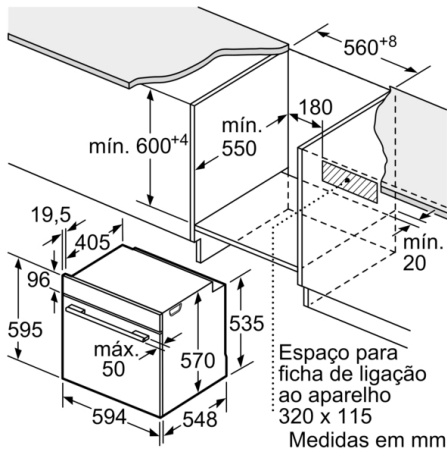

Acessórios:

- Assadeira universal, Grelha

Segurança e ambiente:

- Bloqueio de segurança Indicação de calor residual

Informação técnica:

- Comprimento cabo elétrico: 120 cm
- Tensão nominal: 220 - 240 V
- Potência de ligação 3.4 kW
- Classe de eficiência energética: A (numa escala de classes de eficiência energética de A+++ até D)* Consumo de energia por ciclo na função de aquecimento convencional: 0.97 kWh
Número de cavidades: 1 Fonte de energia: elétrica Volume da cavidade: 71 litros * de acordo com o REGULAMENTO DELEGADO (UE) N.º 65/2014

Medidas:

- Dimensões do aparelho (AxLxP): 595 x 594 x 548 mm
- Dimensões do nicho (AxLxP): 585-595 x 560-568 x 550 mm
- "Por favor consulte o esquema técnico de instalação"

**Serie | 6, Forno integrável, 60 x 60 cm, Inox
HBA5370S0**

Instalação com uma placa de cozinhar.

Medidas em mm

A: 19,5 mm
B: Espaço para ligação do aparelho 320 x 115 mm