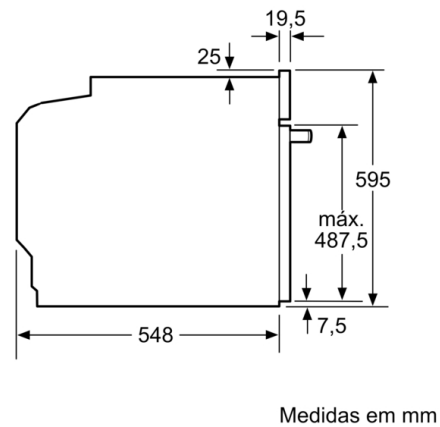

Acessórios:

- Assadeira universal, Grelha

Segurança e ambiente:

- Bloqueio de segurança Indicação de calor residual

Informação técnica:

- Comprimento cabo elétrico: 120 cm
- Tensão nominal: 220 - 240 V
- Potência de ligação 3.4 kW
- Classe de eficiência energética: A (numa escala de classes de eficiência energética de A+++ até D)* Consumo de energia por ciclo na função de aquecimento convencional: 0.97 kWh
Número de cavidades: 1 Fonte de energia: elétrica Volume da cavidade: 71 litros * de acordo com o REGULAMENTO DELEGADO (UE) N.º 65/2014

Medidas:

- Dimensões do aparelho (AxLxP): 595 x 594 x 548 mm
- Dimensões do nicho (AxLxP): 585-595 x 560-568 x 550 mm
- "Por favor consulte o esquema técnico de instalação"

**Serie | 6, Forno integrável, 60 x 60 cm, Inox
HBA5370S0**