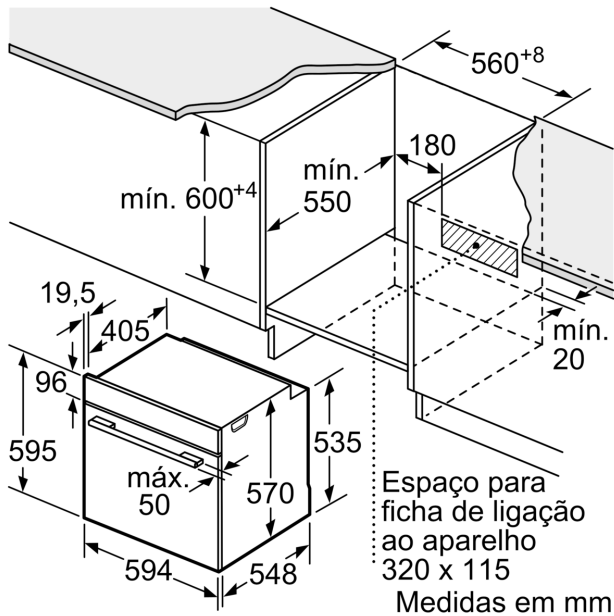

#### Informação técnica:

- Comprimento cabo elétrico: 120 cm
- Tensão nominal: 220 - 240 V
- Potência de ligação 3.4 kW
- Classe de eficiência energética: A (numa escala de classes de eficiência energética de A+++ até D), Consumo de energia por ciclo na função de aquecimento convencional (ar quente): 0.97 kWh, Número de cavidades: 1,
- Fonte de energia: elétrica, Volume da cavidade:71 litros

#### Medidas:

- Dimensões do aparelho (AxLxP): 595 x 594 x 548 mm
- Dimensões do nicho (AxLxP): 585-595 x 560-568 x 550 mm
- "Por favor consulte o esquema técnico de instalação"
- Recomendamos que escolha produtos complementares da gama SER6, para assegurar uma combinação harmoniosa a nível de

**Serie 6, Forno integrável, 60 x 60 cm, Branco**  
**HBA5360W0**

Medidas em mm

Instalação com uma placa de cozinhar.

**A:** 19,5 mm  
**B:** Espaço para ligação do aparelho 320 x 115 mm

Medidas em mm