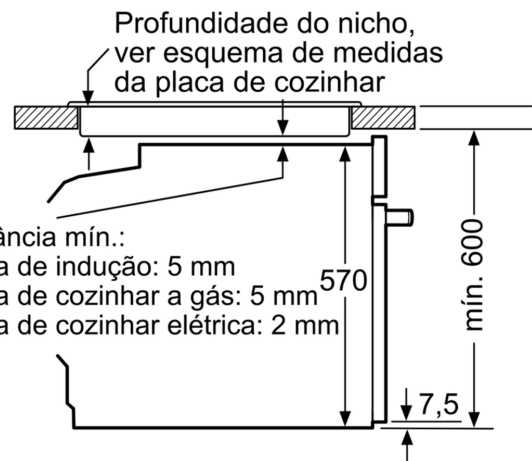

#### Informação técnica:

- Comprimento cabo elétrico: 120 cm
- Tensão nominal: 220 - 240 V
- Potência de ligação 3.4 kW
- Classe de eficiência energética: A (numa escala de classes de eficiência energética de A+++ até D), Consumo de energia por ciclo na função de aquecimento convencional (ar quente): 0.97 kWh, Número de cavidades: 1,
- Fonte de energia: elétrica, Volume da cavidade:71 litros

#### Medidas:

- Dimensões do aparelho (AxLxP): 595 x 594 x 548 mm
- Dimensões do nicho (AxLxP): 585-595 x 560-568 x 550 mm
- "Por favor consulte o esquema técnico de instalação"
- Recomendamos que escolha produtos complementares da gama SER6, para assegurar uma combinação harmoniosa a nível de

**Serie 6, Forno integrável, 60 x 60 cm, Branco**  
**HBA5360W0**

Medidas em mm

Instalação com uma placa de cozinhar.

**A:** 19,5 mm  
**B:** Espaço para ligação do aparelho 320 x 115 mm

Medidas em mm