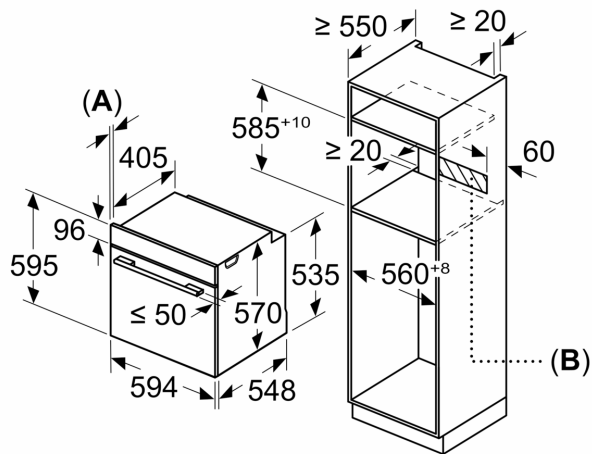

#### Medidas:

- Dimensões do aparelho (AxLxP): 595 x 594 x 548 mm
- Dimensões do nicho (AxLxP): 585-595 x 560-568 x 550 mm
- "Por favor consulte o esquema técnico de instalação"
- Recomendamos que escolha produtos complementares da gama SER6, para assegurar uma combinação harmoniosa a nível de

**Serie 6, Forno integrável, 60 x 60 cm, Branco**  
**HBA5360W0**

Medidas em mm

Instalação com uma placa de cozinhar.

**A:** 19,5 mm  
**B:** Espaço para ligação do aparelho 320 x 115 mm

Medidas em mm