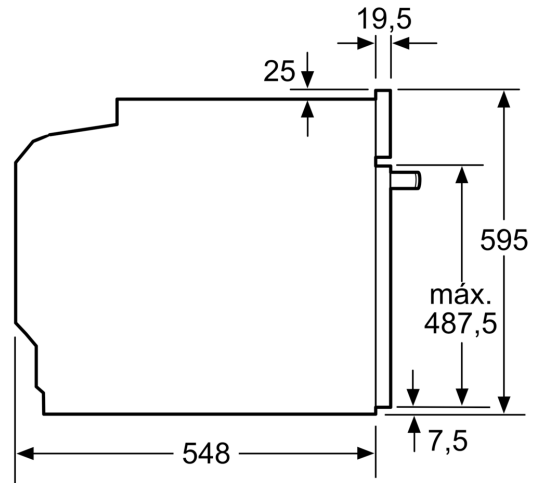

#### Informação técnica:

- Comprimento cabo elétrico: 120 cm
- Tensão nominal: 220 - 240 V
- Potência de ligação 3.4 kW
- Classe de eficiência energética: A (numa escala de classes de eficiência energética de A+++ até D), Consumo de energia por ciclo na função de aquecimento convencional (ar quente): 0.97 kWh, Número de cavidades: 1,
- Fonte de energia: elétrica, Volume da cavidade:71 litros

#### Medidas:

- Dimensões do aparelho (AxLxP): 595 x 594 x 548 mm
- Dimensões do nicho (AxLxP): 585-595 x 560-568 x 550 mm
- "Por favor consulte o esquema técnico de instalação"
- Recomendamos que escolha produtos complementares da gama SER6, para assegurar uma combinação harmoniosa a nível de

**Serie 6, Forno integrável, 60 x 60 cm, Branco**  
**HBA5360W0**

Medidas em mm

Instalação com uma placa de cozinhar.

**A:** 19,5 mm  
**B:** Espaço para ligação do aparelho 320 x 115 mm

Medidas em mm