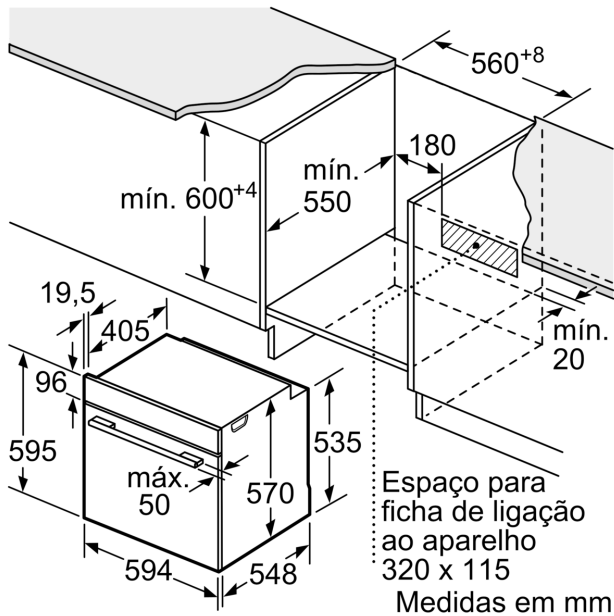

#### Informação técnica:

- Comprimento cabo elétrico: 120 cm
- Tensão nominal: 220 - 240 V
- Potência de ligação 3.4 kW
- Classe de eficiência energética: A (numa escala de classes de eficiência energética de A+++ até D), Consumo de energia por ciclo na função de aquecimento convencional (ar quente): 0.97 kWh, Número de cavidades: 1,
- Fonte de energia: elétrica, Volume da cavidade:71 litros

#### Medidas:

- Dimensões do aparelho (AxLxP): 595 x 594 x 548 mm
- Dimensões do nicho (AxLxP): 585-595 x 560-568 x 550 mm
- "Por favor consulte o esquema técnico de instalação"
- Recomendamos que escolha produtos complementares da gama SER6, para assegurar uma combinação harmoniosa a nível de

**Serie 6, Forno integrável, 60 x 60 cm, Inox**  
**HBA5360S0**

Medidas em mm

Medidas em mm

- A:** 19,5 mm  
**B:** Espaço para ligação do aparelho 320 x 115 mm

Instalação com uma placa de cozinhar.

Medidas em mm