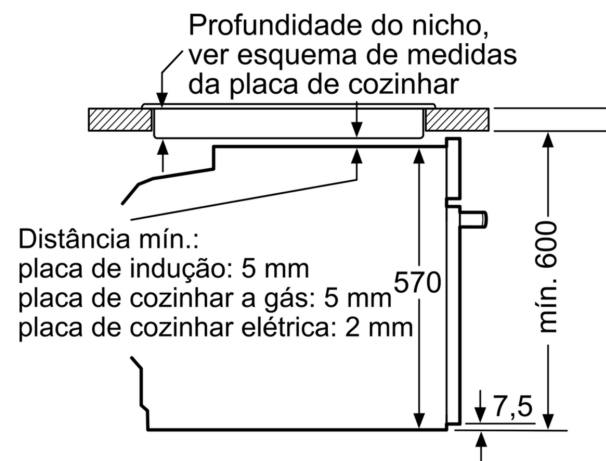

#### Informação técnica:

- Comprimento cabo elétrico: 120 cm
- Tensão nominal: 220 - 240 V
- Potência de ligação 3.4 kW
- Classe de eficiência energética: A (numa escala de classes de eficiência energética de A+++ até D), Consumo de energia por ciclo na função de aquecimento convencional (ar quente): 0.97 kWh, Número de cavidades: 1,
- Fonte de energia: elétrica, Volume da cavidade:71 litros

#### Medidas:

- Dimensões do aparelho (AxLxP): 595 x 594 x 548 mm
- Dimensões do nicho (AxLxP): 585-595 x 560-568 x 550 mm
- "Por favor consulte o esquema técnico de instalação"
- Recomendamos que escolha produtos complementares da gama SER6, para assegurar uma combinação harmoniosa a nível de

**Serie 6, Forno integrável, 60 x 60 cm, Inox**  
**HBA5360S0**

Medidas em mm

Medidas em mm

- A:** 19,5 mm  
**B:** Espaço para ligação do aparelho 320 x 115 mm

Instalação com uma placa de cozinhar.

Medidas em mm