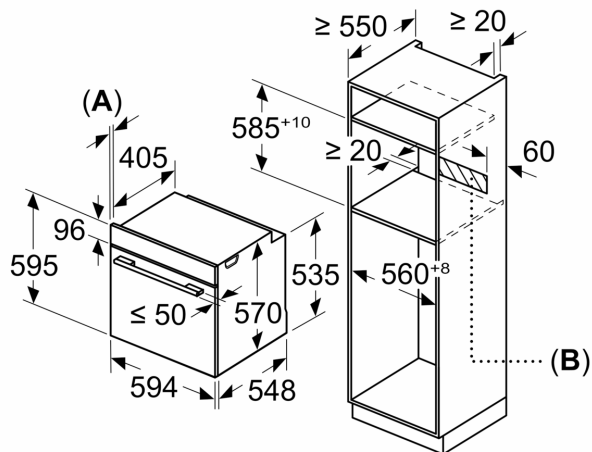

#### Medidas:

- Dimensões do aparelho (AxLxP): 595 x 594 x 548 mm
- Dimensões do nicho (AxLxP): 585-595 x 560-568 x 550 mm
- "Por favor consulte o esquema técnico de instalação"
- Recomendamos que escolha produtos complementares da gama SER6, para assegurar uma combinação harmoniosa a nível de

**Serie 6, Forno integrável, 60 x 60 cm, Inox**  
**HBA5360S0**

Medidas em mm

Medidas em mm

- A:** 19,5 mm  
**B:** Espaço para ligação do aparelho 320 x 115 mm

Instalação com uma placa de cozinhar.

Medidas em mm