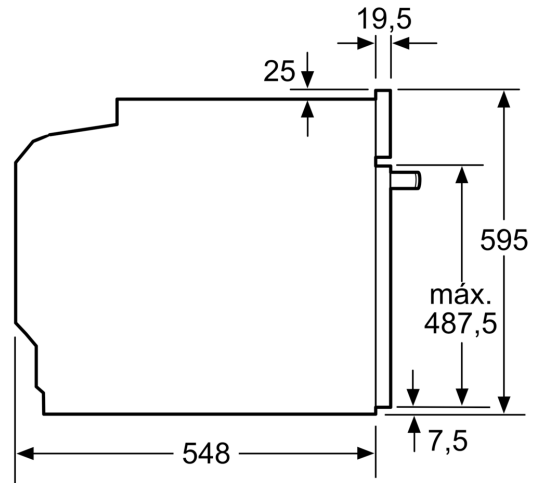

#### Informação técnica:

- Comprimento cabo elétrico: 120 cm
- Tensão nominal: 220 - 240 V
- Potência de ligação 3.4 kW
- Classe de eficiência energética: A (numa escala de classes de eficiência energética de A+++ até D), Consumo de energia por ciclo na função de aquecimento convencional (ar quente): 0.97 kWh, Número de cavidades: 1,
- Fonte de energia: elétrica, Volume da cavidade:71 litros

#### Medidas:

- Dimensões do aparelho (AxLxP): 595 x 594 x 548 mm
- Dimensões do nicho (AxLxP): 585-595 x 560-568 x 550 mm
- "Por favor consulte o esquema técnico de instalação"
- Recomendamos que escolha produtos complementares da gama SER6, para assegurar uma combinação harmoniosa a nível de

**Serie 6, Forno integrável, 60 x 60 cm, Inox**  
**HBA5360S0**

Medidas em mm

Medidas em mm

- A:** 19,5 mm  
**B:** Espaço para ligação do aparelho 320 x 115 mm

Instalação com uma placa de cozinhar.

Medidas em mm