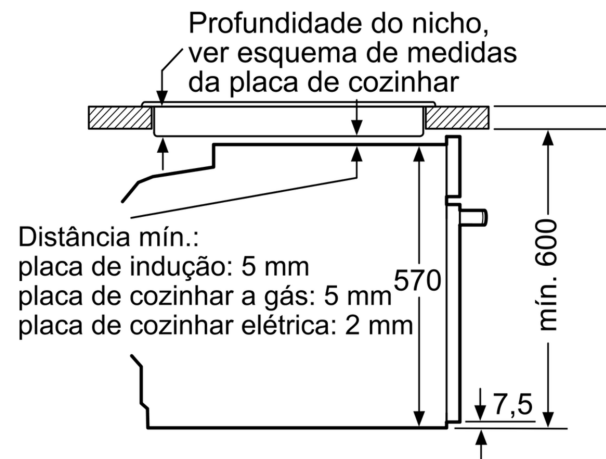

#### Informação técnica:

- Comprimento cabo elétrico: 120 cm
- Tensão nominal: 220 - 240 V
- Potência de ligação 3.4 kW
- Classe de eficiência energética: A (numa escala de classes de eficiência energética de A+++ até D), Consumo de energia por ciclo na função de aquecimento convencional (ar quente): 0.97 kWh, Número de cavidades: 1,
- Fonte de energia: elétrica, Volume da cavidade:71 litros

#### Medidas:

- Dimensões do aparelho (AxLxP): 595 x 594 x 548 mm
- Dimensões do nicho (AxLxP): 585-595 x 560-568 x 550 mm
- "Por favor consulte o esquema técnico de instalação"
- Recomendamos que escolha produtos complementares da gama SER6, para assegurar uma combinação harmoniosa a nível de

**Serie 6, Forno integrável, 60 x 60 cm, Preto**  
**HBA5360B0**

Medidas em mm

Medidas em mm

**A:** 19,5 mm  
**B:** Espaço para ligação do aparelho 320 x 115 mm

Instalação com uma placa de cozinhar.

Medidas em mm