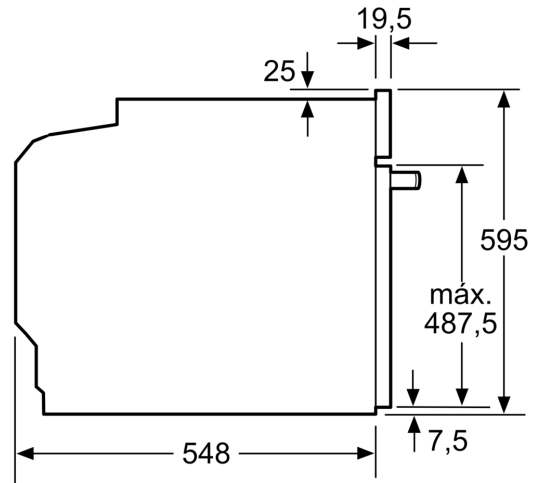

#### Informação técnica:

- Comprimento cabo elétrico: 120 cm
- Tensão nominal: 220 - 240 V
- Potência de ligação 3.4 kW
- Classe de eficiência energética: A (numa escala de classes de eficiência energética de A+++ até D), Consumo de energia por ciclo na função de aquecimento convencional (ar quente): 0.97 kWh, Número de cavidades: 1,
- Fonte de energia: elétrica, Volume da cavidade:71 litros

#### Medidas:

- Dimensões do aparelho (AxLxP): 595 x 594 x 548 mm
- Dimensões do nicho (AxLxP): 585-595 x 560-568 x 550 mm
- "Por favor consulte o esquema técnico de instalação"
- Recomendamos que escolha produtos complementares da gama SER6, para assegurar uma combinação harmoniosa a nível de

**Serie 6, Forno integrável, 60 x 60 cm, Preto**  
**HBA5360B0**

Medidas em mm

Medidas em mm

**A:** 19,5 mm  
**B:** Espaço para ligação do aparelho 320 x 115 mm

Instalação com uma placa de cozinhar.

Medidas em mm