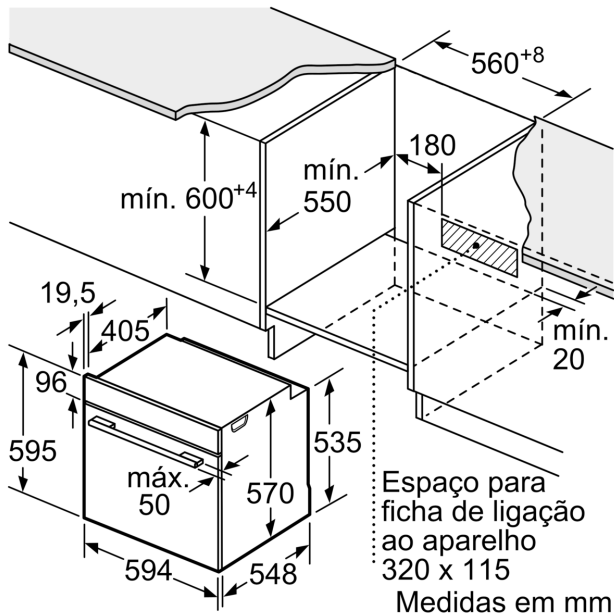

#### Informação técnica:

- Comprimento cabo elétrico: 120 cm
- Tensão nominal: 220 - 240 V
- Potência de ligação 3.4 kW
- Classe de eficiência energética: A (numa escala de classes de eficiência energética de A+++ até D), Consumo de energia por ciclo na função de aquecimento convencional (ar quente): 0.97 kWh, Número de cavidades: 1,
- Fonte de energia: elétrica, Volume da cavidade:71 litros

#### Medidas:

- Dimensões do aparelho (AxLxP): 595 x 594 x 548 mm
- Dimensões do nicho (AxLxP): 585-595 x 560-568 x 550 mm
- "Por favor consulte o esquema técnico de instalação"
- Recomendamos que escolha produtos complementares da gama SER6, para assegurar uma combinação harmoniosa a nível de

**Serie 6, Forno integrável, 60 x 60 cm, Preto**  
**HBA5360B0**

Medidas em mm

Medidas em mm

**A:** 19,5 mm  
**B:** Espaço para ligação do aparelho 320 x 115 mm

Instalação com uma placa de cozinhar.

Medidas em mm