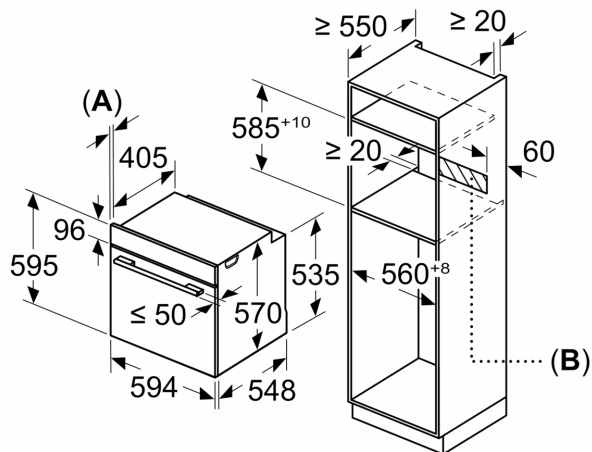

#### Medidas:

- Dimensões do aparelho (AxLxP): 595 x 594 x 548 mm
- Dimensões do nicho (AxLxP): 585-595 x 560-568 x 550 mm
- "Por favor consulte o esquema técnico de instalação"
- Recomendamos que escolha produtos complementares da gama SER6, para assegurar uma combinação harmoniosa a nível de

**Serie 6, Forno integrável, 60 x 60 cm, Preto**  
**HBA5360B0**

Medidas em mm

Medidas em mm

**A:** 19,5 mm  
**B:** Espaço para ligação do aparelho 320 x 115 mm

Instalação com uma placa de cozinhar.

Medidas em mm