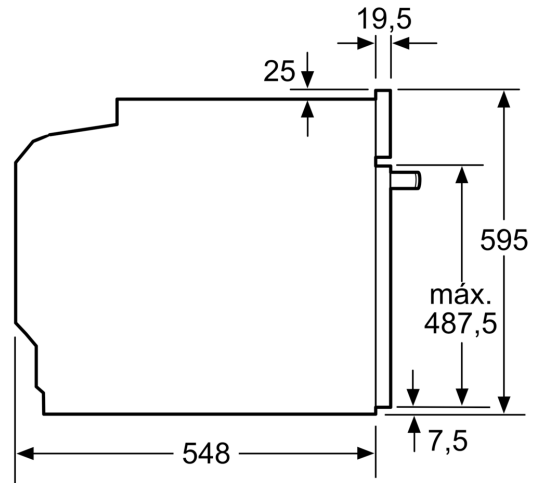

Acessórios:

- Acessórios incluídos: grelha, tabuleiro universal

Segurança e ambiente:

- Bloqueio de segurança

Informação técnica:

- Comprimento cabo elétrico: 120 cm
- Tensão nominal: 220 - 240 V
- Potência de ligação 3.4 kW
- Classe de eficiência energética: A (numa escala de classes de eficiência energética de A+++ até D), Consumo de energia por ciclo na função de aquecimento convencional (ar quente): 0.97 kWh, Número de cavidades: 1,
- Fonte de energia: elétrica, Volume da cavidade:71 litros

Medidas:

- Dimensões do aparelho (AxLxP): 595 x 594 x 548 mm
- Dimensões do nicho (AxLxP): 585-595 x 560-568 x 550 mm
- "Por favor consulte o esquema técnico de instalação"
- Recomendamos que escolha produtos complementares da gama SER4, para assegurar uma combinação harmoniosa a nível de design.

Serie 4, Forno integrável, 60 x 60 cm, Inox
HBA512ES0

Medidas em mm

A: 19,5 mm
B: Espaço para ligação do aparelho 320 x 115 mm

Instalação com uma placa de cozinhar.

Medidas em mm