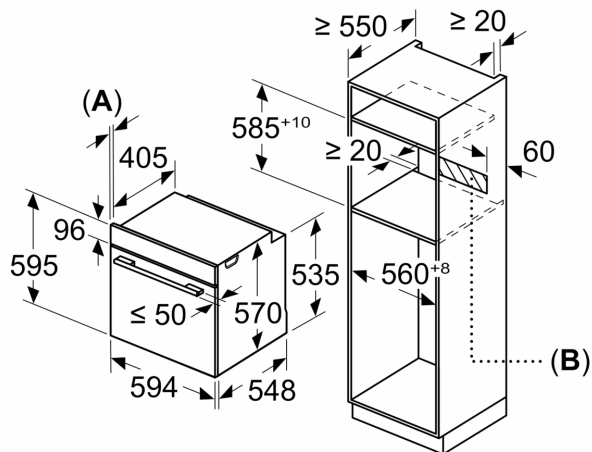

Acessórios:

- Acessórios incluídos: grelha, tabuleiro universal

Segurança e ambiente:

- Bloqueio de segurança

Informação técnica:

- Comprimento cabo elétrico: 120 cm
- Tensão nominal: 220 - 240 V
- Potência de ligação 3.4 kW
- Classe de eficiência energética: A (numa escala de classes de eficiência energética de A+++ até D), Consumo de energia por ciclo na função de aquecimento convencional (ar quente): 0.97 kWh, Número de cavidades: 1,
- Fonte de energia: elétrica, Volume da cavidade:71 litros

Medidas:

- Dimensões do aparelho (AxLxP): 595 x 594 x 548 mm
- Dimensões do nicho (AxLxP): 585-595 x 560-568 x 550 mm
- "Por favor consulte o esquema técnico de instalação"
- Recomendamos que escolha produtos complementares da gama SER4, para assegurar uma combinação harmoniosa a nível de design.

Serie 4, Forno integrável, 60 x 60 cm, Inox
HBA512ES0

Medidas em mm

A: 19,5 mm
B: Espaço para ligação do aparelho 320 x 115 mm

Instalação com uma placa de cozinhar.

Medidas em mm