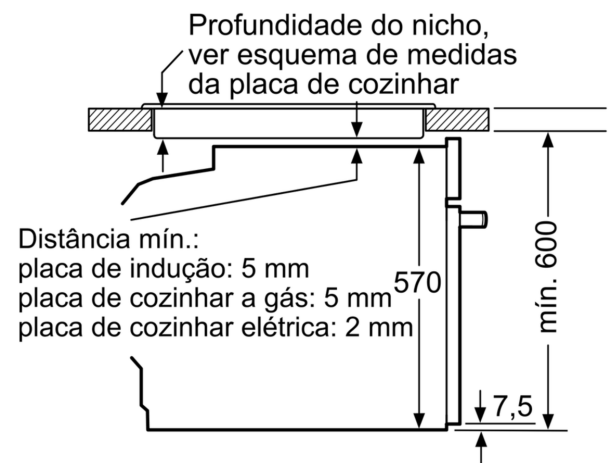

Acessórios:

- Acessórios incluídos: grelha, tabuleiro universal

Segurança e ambiente:

- Bloqueio de segurança

Informação técnica:

- Comprimento cabo elétrico: 120 cm
- Tensão nominal: 220 - 240 V
- Potência de ligação 3.4 kW
- Classe de eficiência energética: A (numa escala de classes de eficiência energética de A+++ até D), Consumo de energia por ciclo na função de aquecimento convencional (ar quente): 0.97 kWh, Número de cavidades: 1,
- Fonte de energia: elétrica, Volume da cavidade:71 litros

Medidas:

- Dimensões do aparelho (AxLxP): 595 x 594 x 548 mm
- Dimensões do nicho (AxLxP): 585-595 x 560-568 x 550 mm
- "Por favor consulte o esquema técnico de instalação"
- Recomendamos que escolha produtos complementares da gama SER4, para assegurar uma combinação harmoniosa a nível de design.

Serie 4, Forno integrável, 60 x 60 cm, Inox
HBA512ES0

Medidas em mm

A: 19,5 mm
B: Espaço para ligação do aparelho 320 x 115 mm

Instalação com uma placa de cozinhar.

Medidas em mm