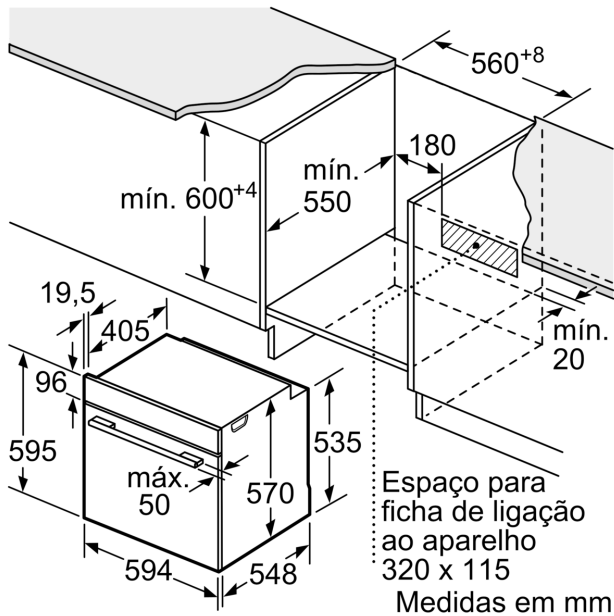

Acessórios:

- Acessórios incluídos: grelha, tabuleiro universal

Segurança e ambiente:

- Bloqueio de segurança

Informação técnica:

- Comprimento cabo elétrico: 120 cm
- Tensão nominal: 220 - 240 V
- Potência de ligação 3.4 kW
- Classe de eficiência energética: A (numa escala de classes de eficiência energética de A+++ até D), Consumo de energia por ciclo na função de aquecimento convencional (ar quente): 0.97 kWh, Número de cavidades: 1,
- Fonte de energia: elétrica, Volume da cavidade:71 litros

Medidas:

- Dimensões do aparelho (AxLxP): 595 x 594 x 548 mm
- Dimensões do nicho (AxLxP): 585-595 x 560-568 x 550 mm
- "Por favor consulte o esquema técnico de instalação"
- Recomendamos que escolha produtos complementares da gama SER4, para assegurar uma combinação harmoniosa a nível de design.

Serie 4, Forno integrável, 60 x 60 cm, Inox
HBA512ES0

Medidas em mm

A: 19,5 mm
B: Espaço para ligação do aparelho 320 x 115 mm

Instalação com uma placa de cozinhar.

Medidas em mm