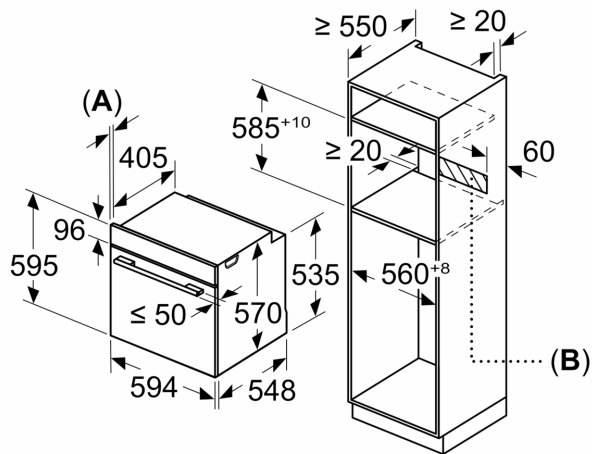

#### Medidas:

- Dimensões do aparelho (AxLxP): 595 x 594 x 548 mm
- Dimensões do nicho (AxLxP): 585-595 x 560-568 x 550 mm
- "Por favor consulte o esquema técnico de instalação"
- Recomendamos que escolha produtos complementares da gama SER2, para assegurar uma combinação harmoniosa a nível de design.

**Serie 2, Forno integrável, 60 x 60 cm, Inox**  
**HBA510BR0**

Medidas em mm

Instalação com uma placa de cozinhar.

**A:** 19,5 mm  
**B:** Espaço para ligação do aparelho 320 x 115 mm

Medidas em mm