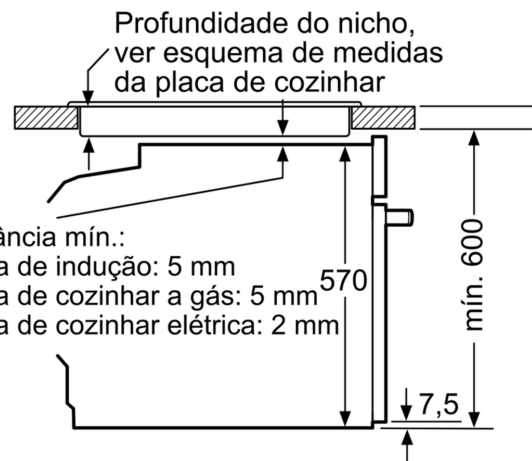

#### Informação técnica:

- Comprimento cabo elétrico: 120 cm
- Tensão nominal: 220 - 240 V
- Potência de ligação 3.4 kW
- Classe de eficiência energética: A (numa escala de classes de eficiência energética de A+++ até D), Consumo de energia por ciclo na função de aquecimento convencional (ar quente): 0.97 kWh, Número de cavidades: 1,
- Fonte de energia: elétrica, Volume da cavidade:71 litros

#### Medidas:

- Dimensões do aparelho (AxLxP): 595 x 594 x 548 mm
- Dimensões do nicho (AxLxP): 585-595 x 560-568 x 550 mm
- "Por favor consulte o esquema técnico de instalação"
- Recomendamos que escolha produtos complementares da gama SER2, para assegurar uma combinação harmoniosa a nível de design.

**Serie 2, Forno integrável, 60 x 60 cm, Inox**  
**HBA510BR0**

Medidas em mm

Instalação com uma placa de cozinhar.

**A:** 19,5 mm  
**B:** Espaço para ligação do aparelho 320 x 115 mm

Medidas em mm