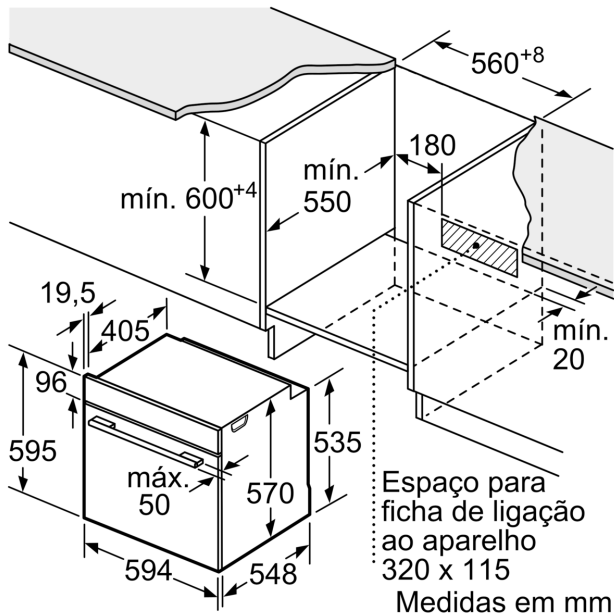

#### Informação técnica:

- Comprimento cabo elétrico: 120 cm
- Tensão nominal: 220 - 240 V
- Potência de ligação 3.4 kW
- Classe de eficiência energética: A (numa escala de classes de eficiência energética de A+++ até D), Consumo de energia por ciclo na função de aquecimento convencional (ar quente): 0.97 kWh, Número de cavidades: 1,
- Fonte de energia: elétrica, Volume da cavidade:71 litros

#### Medidas:

- Dimensões do aparelho (AxLxP): 595 x 594 x 548 mm
- Dimensões do nicho (AxLxP): 585-595 x 560-568 x 550 mm
- "Por favor consulte o esquema técnico de instalação"
- Recomendamos que escolha produtos complementares da gama SER2, para assegurar uma combinação harmoniosa a nível de design.

**Serie 2, Forno integrável, 60 x 60 cm, Inox**  
**HBA510BR0**

Medidas em mm

Instalação com uma placa de cozinhar.

**A:** 19,5 mm  
**B:** Espaço para ligação do aparelho 320 x 115 mm

Medidas em mm