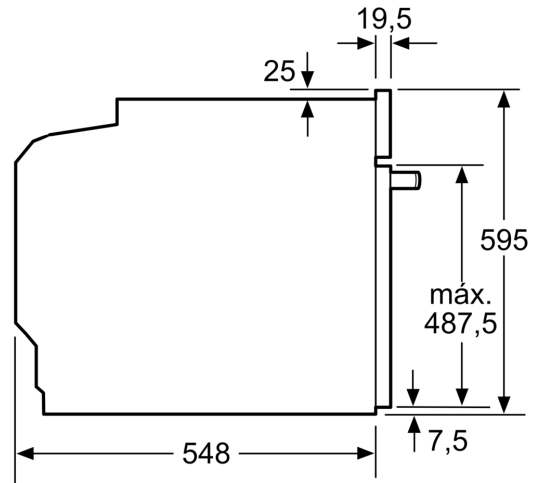

#### Informação técnica:

- Comprimento cabo elétrico: 120 cm
- Tensão nominal: 220 - 240 V
- Potência de ligação 3.4 kW
- Classe de eficiência energética: A (numa escala de classes de eficiência energética de A+++ até D), Consumo de energia por ciclo na função de aquecimento convencional (ar quente): 0.97 kWh, Número de cavidades: 1,
- Fonte de energia: elétrica, Volume da cavidade:71 litros

#### Medidas:

- Dimensões do aparelho (AxLxP): 595 x 594 x 548 mm
- Dimensões do nicho (AxLxP): 585-595 x 560-568 x 550 mm
- "Por favor consulte o esquema técnico de instalação"
- Recomendamos que escolha produtos complementares da gama SER2, para assegurar uma combinação harmoniosa a nível de design.

**Serie 2, Forno integrável, 60 x 60 cm, Inox**  
**HBA510BR0**

Medidas em mm

Instalação com uma placa de cozinhar.

**A:** 19,5 mm  
**B:** Espaço para ligação do aparelho 320 x 115 mm

Medidas em mm