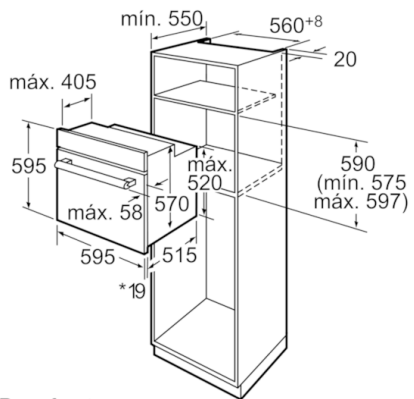

Serie | 6 Fornos integráveis

HBA43S360E Preto Forno independente

* Para frentes metálicas 20 mm

Medidas em mm