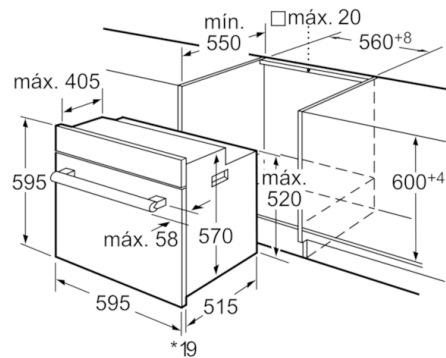

* Para frentes metálicas 20 mm

Medidas em mm