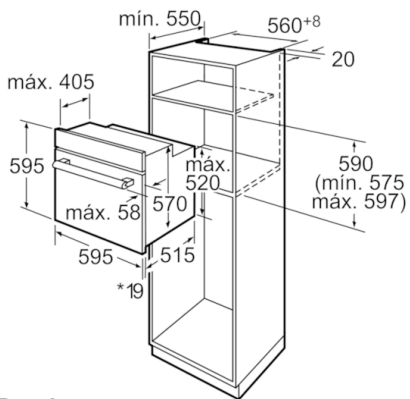

Serie | 6 Fornos integráveis

HBA43S350E Inox
Forno independente

* Para frentes metálicas 20 mm

Medidas em mm