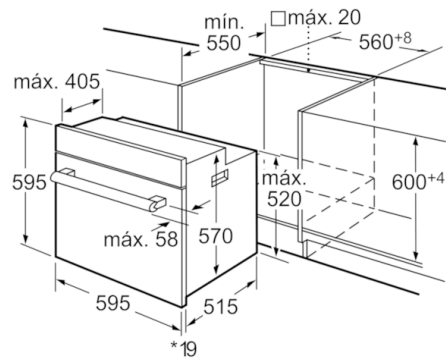

* Para frentes metálicas 20 mm

Medidas em mm