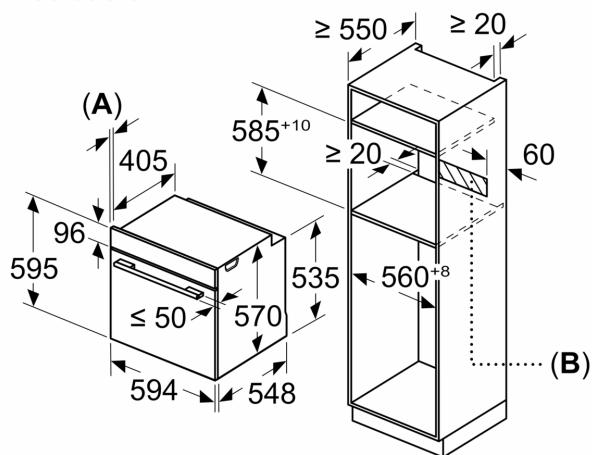

Medidas:

- Dimensões do aparelho (AxLxP): 595 x 594 x 548 mm

Serie 4, Forno integrável, 60 x 60 cm, Preto
HBA372EB0

Medidas em mm

Medidas em mm

A: 19,5 mm

B: Espaço para ligação do aparelho 320 x 115 mm

Instalação com uma placa de cozinhar.

Medidas em mm