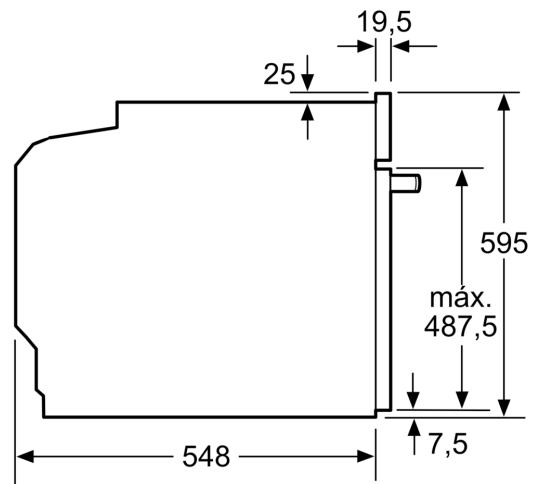

Technical data

Tipo de construção:Encastre
 Sistema de limpeza incluído:PiroLítico+Hidrolítico
 Medidas do nicho para instalação (AxLxP): .585-595 x 560-568 x 550 mm
 Dimensões do produto:595 x 594 x 548 mm
 Dimensões do produto embalado: 675 x 660 x 690 mm
 Material do painel de controlo:metal lacado
 Material da porta: Vidro
 Peso líquido: 38.1 kg
 Volume útil (da cavidade) - cavidade 1: 71 l
 Modos de aquecimento: .. Grelhador de grande superfície, Ar quente suave, Ar quente, Calor superior/inferior, Fase para pizzas, Calor inferior, Grelhador com circ. de ar
 Controlo de temperatura: Electrónicos
 Quantidade de luzes interiores: 1
 Comprimento do cabo de ligação: 120.0 cm
 Código EAN: 4242005356249
 Número de cavidades - (2010/30/CE): 1
 Classe de Eficiência Energética - (2010/30/EC):A
 Energy consumption per cycle conventional (2010/30/EC):0.99 kWh/cycle
 Energy consumption per cycle forced air convection (2010/30/EC):81 kWh/cycle
 Índice de Eficiência Energética (2010/30/EC):95.3 %
 Potência da ligação: 3600 W
 Protetor de fusível: 16 A
 Voltagem: 220-240 V
 Frequência: 50; 60 Hz
 Tipo de ficha:Ficha Schuko/Gardy c/ terra
 Acessórios incluídos: 1 x Grelha, 1 x Assadeira universal

Informação técnica:

- Comprimento cabo elétrico: 120 cm
- Tensão nominal: 220 - 240 V
- Potência de ligação 3.6 kW
- Classe de eficiência energética: A (numa escala de classes de eficiência energética de A+++ até D), Consumo de energia por ciclo na função de aquecimento convencional (ar quente): 0.99 kWh, Número de cavidades: 1,
- Fonte de energia: elétrica, Volume da cavidade:71 litros

Medidas:

- Dimensões do aparelho (AxLxP): 595 x 594 x 548 mm

Serie 4, Forno integrável, 60 x 60 cm, Preto
HBA372EB0

Medidas em mm

Medidas em mm

A: 19,5 mm

B: Espaço para ligação do aparelho 320 x 115 mm

Instalação com uma placa de cozinhar.

Medidas em mm