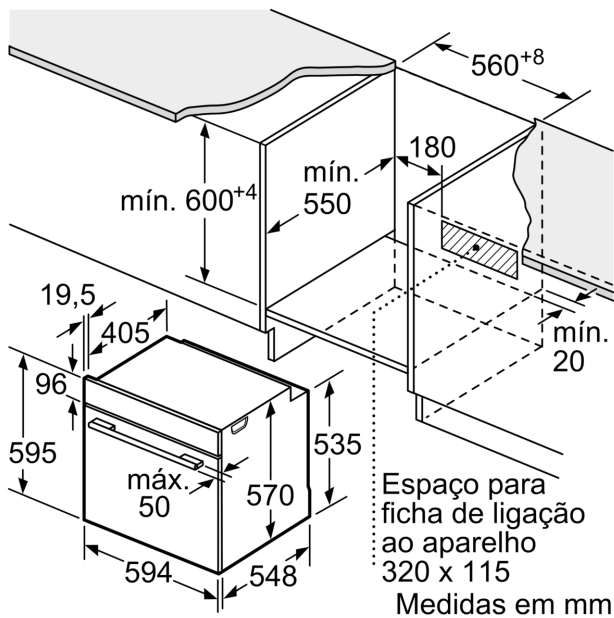

Technical data

Tipo de construção:Encastre
 Sistema de limpeza incluído:PiroLítico+Hidrolítico
 Medidas do nicho para instalação (AxLxP): .585-595 x 560-568 x 550 mm
 Dimensões do produto:595 x 594 x 548 mm
 Dimensões do produto embalado: 675 x 660 x 690 mm
 Material do painel de controlo:metal lacado
 Material da porta: Vidro
 Peso líquido: 38.1 kg
 Volume útil (da cavidade) - cavidade 1: 71 l
 Modos de aquecimento: .. Grelhador de grande superfície, Ar quente suave, Ar quente, Calor superior/inferior, Fase para pizzas, Calor inferior, Grelhador com circ. de ar
 Controlo de temperatura: Electrónicos
 Quantidade de luzes interiores: 1
 Comprimento do cabo de ligação: 120.0 cm
 Código EAN: 4242005356249
 Número de cavidades - (2010/30/CE): 1
 Classe de Eficiência Energética - (2010/30/EC):A
 Energy consumption per cycle conventional (2010/30/EC):0.99 kWh/cycle
 Energy consumption per cycle forced air convection (2010/30/EC):81 kWh/cycle
 Índice de Eficiência Energética (2010/30/EC):95.3 %
 Potência da ligação: 3600 W
 Protetor de fusível: 16 A
 Voltagem: 220-240 V
 Frequência: 50; 60 Hz
 Tipo de ficha:Ficha Schuko/Gardy c/ terra
 Acessórios incluídos: 1 x Grelha, 1 x Assadeira universal

Informação técnica:

- Comprimento cabo elétrico: 120 cm
- Tensão nominal: 220 - 240 V
- Potência de ligação 3.6 kW
- Classe de eficiência energética: A (numa escala de classes de eficiência energética de A+++ até D), Consumo de energia por ciclo na função de aquecimento convencional (ar quente): 0.99 kWh, Número de cavidades: 1,
- Fonte de energia: elétrica, Volume da cavidade:71 litros

Medidas:

- Dimensões do aparelho (AxLxP): 595 x 594 x 548 mm

Serie 4, Forno integrável, 60 x 60 cm, Preto
HBA372EB0

Medidas em mm

Medidas em mm

A: 19,5 mm

B: Espaço para ligação do aparelho 320 x 115 mm

Instalação com uma placa de cozinhar.

Medidas em mm