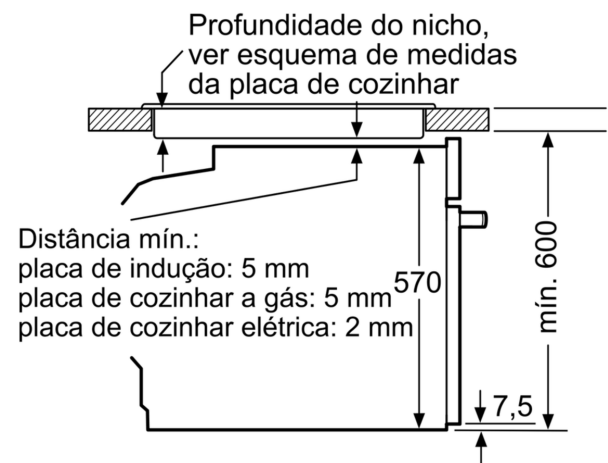

Technical data

Tipo de construção:Encastre
 Sistema de limpeza incluído:PiroLítico+Hidrolítico
 Medidas do nicho para instalação (AxLxP): .585-595 x 560-568 x 550 mm
 Dimensões do produto:595 x 594 x 548 mm
 Dimensões do produto embalado: 675 x 660 x 690 mm
 Material do painel de controlo:metal lacado
 Material da porta: Vidro
 Peso líquido: 38.1 kg
 Volume útil (da cavidade) - cavidade 1: 71 l
 Modos de aquecimento: .. Grelhador de grande superfície, Ar quente suave, Ar quente, Calor superior/inferior, Fase para pizzas, Calor inferior, Grelhador com circ. de ar
 Controlo de temperatura: Electrónicos
 Quantidade de luzes interiores: 1
 Comprimento do cabo de ligação: 120.0 cm
 Código EAN: 4242005356249
 Número de cavidades - (2010/30/CE): 1
 Classe de Eficiência Energética - (2010/30/EC):A
 Energy consumption per cycle conventional (2010/30/EC):0.99 kWh/cycle
 Energy consumption per cycle forced air convection (2010/30/EC):81 kWh/cycle
 Índice de Eficiência Energética (2010/30/EC):95.3 %
 Potência da ligação: 3600 W
 Protetor de fusível: 16 A
 Voltagem: 220-240 V
 Frequência: 50; 60 Hz
 Tipo de ficha:Ficha Schuko/Gardy c/ terra
 Acessórios incluídos: 1 x Grelha, 1 x Assadeira universal

Informação técnica:

- Comprimento cabo elétrico: 120 cm
- Tensão nominal: 220 - 240 V
- Potência de ligação 3.6 kW
- Classe de eficiência energética: A (numa escala de classes de eficiência energética de A+++ até D), Consumo de energia por ciclo na função de aquecimento convencional (ar quente): 0.99 kWh, Número de cavidades: 1,
- Fonte de energia: elétrica, Volume da cavidade:71 litros

Medidas:

- Dimensões do aparelho (AxLxP): 595 x 594 x 548 mm

Serie 4, Forno integrável, 60 x 60 cm, Preto
HBA372EB0

Medidas em mm

Medidas em mm

A: 19,5 mm

B: Espaço para ligação do aparelho 320 x 115 mm

Instalação com uma placa de cozinhar.

Medidas em mm