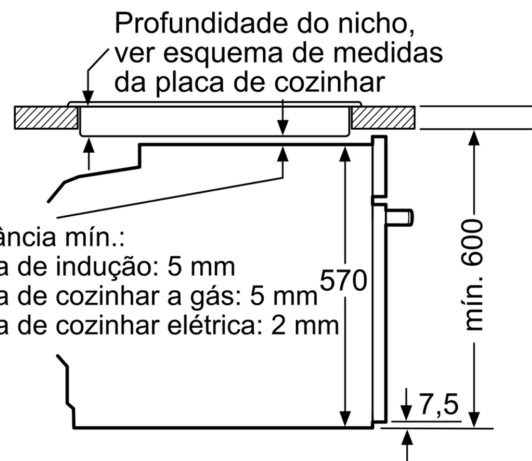

Acessórios:

- Acessórios incluídos: grelha, tabuleiro universal

Segurança e ambiente:

- Bloqueio de segurança

Informação técnica:

- Comprimento cabo elétrico: 120 cm
- Tensão nominal: 220 - 240 V
- Potência de ligação 3.4 kW
- Classe de eficiência energética: A (numa escala de classes de eficiência energética de A+++ até D), Consumo de energia por ciclo na função de aquecimento convencional (ar quente): 0.97 kWh, Número de cavidades: 1,
- Fonte de energia: elétrica, Volume da cavidade:71 litros

Medidas:

- Dimensões do aparelho (AxLxP): 595 x 594 x 548 mm
- Dimensões do nicho (AxLxP): 585-595 x 560-568 x 550 mm
- "Por favor consulte o esquema técnico de instalação"

Serie 4, Forno integrável, 60 x 60 cm, Inox
HBA334BS0

Medidas em mm

Instalação com uma placa de cozinhar.

A: 19,5 mm
B: Espaço para ligação do aparelho 320 x 115 mm

Medidas em mm