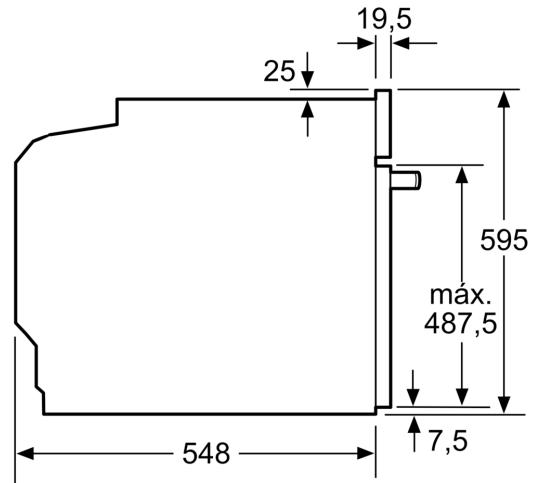

Acessórios:

- Acessórios incluídos: grelha, tabuleiro universal

Segurança e ambiente:

- Bloqueio de segurança

Informação técnica:

- Comprimento cabo elétrico: 120 cm
- Tensão nominal: 220 - 240 V
- Potência de ligação 3.4 kW
- Classe de eficiência energética: A (numa escala de classes de eficiência energética de A+++ até D), Consumo de energia por ciclo na função de aquecimento convencional (ar quente): 0.97 kWh, Número de cavidades: 1,
- Fonte de energia: elétrica, Volume da cavidade:71 litros

Medidas:

- Dimensões do aparelho (AxLxP): 595 x 594 x 548 mm
- Dimensões do nicho (AxLxP): 585-595 x 560-568 x 550 mm
- "Por favor consulte o esquema técnico de instalação"

Serie 4, Forno integrável, 60 x 60 cm, Inox
HBA334BS0

Medidas em mm

Instalação com uma placa de cozinhar.

A: 19,5 mm
B: Espaço para ligação do aparelho 320 x 115 mm

Medidas em mm