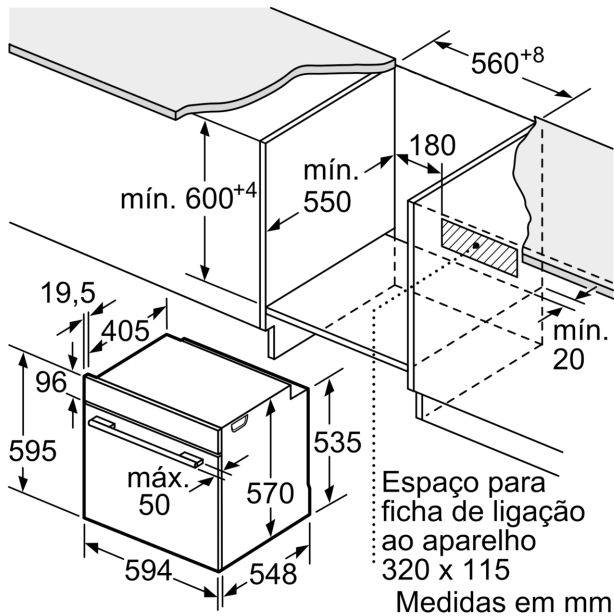

Acessórios:

- Acessórios incluídos: grelha, tabuleiro universal

Segurança e ambiente:

- Bloqueio de segurança

Informação técnica:

- Comprimento cabo elétrico: 120 cm
- Tensão nominal: 220 - 240 V
- Potência de ligação 3.4 kW
- Classe de eficiência energética: A (numa escala de classes de eficiência energética de A+++ até D), Consumo de energia por ciclo na função de aquecimento convencional (ar quente): 0.97 kWh, Número de cavidades: 1,
- Fonte de energia: elétrica, Volume da cavidade:71 litros

Medidas:

- Dimensões do aparelho (AxLxP): 595 x 594 x 548 mm
- Dimensões do nicho (AxLxP): 585-595 x 560-568 x 550 mm
- "Por favor consulte o esquema técnico de instalação"

Serie 4, Forno integrável, 60 x 60 cm, Inox
HBA334BS0

Medidas em mm

Instalação com uma placa de cozinhar.

A: 19,5 mm
B: Espaço para ligação do aparelho 320 x 115 mm

Medidas em mm