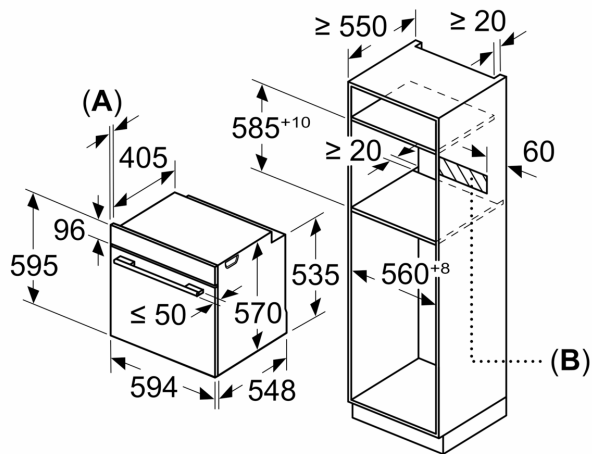

Acessórios:

- Acessórios incluídos: grelha, tabuleiro universal

Segurança e ambiente:

- Bloqueio de segurança

Informação técnica:

- Comprimento cabo elétrico: 120 cm
- Tensão nominal: 220 - 240 V
- Potência de ligação 3.4 kW
- Classe de eficiência energética: A (numa escala de classes de eficiência energética de A+++ até D), Consumo de energia por ciclo na função de aquecimento convencional (ar quente): 0.97 kWh, Número de cavidades: 1,
- Fonte de energia: elétrica, Volume da cavidade:71 litros

Medidas:

- Dimensões do aparelho (AxLxP): 595 x 594 x 548 mm
- Dimensões do nicho (AxLxP): 585-595 x 560-568 x 550 mm
- "Por favor consulte o esquema técnico de instalação"

Serie 4, Forno integrável, 60 x 60 cm, Inox
HBA334BS0

Medidas em mm

Instalação com uma placa de cozinhar.

A: 19,5 mm
B: Espaço para ligação do aparelho 320 x 115 mm

Medidas em mm