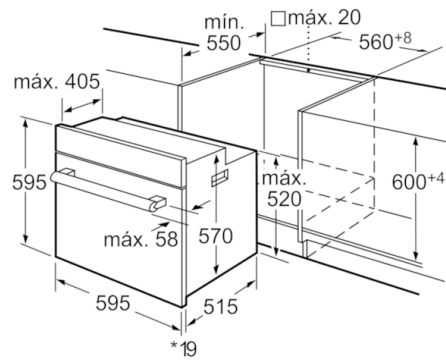

Technical data

Cor frontal do material :	Inox
Tipo de construção :	Encastrar
Sistema de limpeza incluído :	Não
Medidas do nicho para instalação(mm) :	575-597 x 560-568 x 550
Dimensões do produto (mm) :	595 x 595 x 515
Dimensões do produto embalado :	665 x 635 x 635
Material do painel de controlo :	Inox
Material da porta :	Vidro
Peso líquido (kg) :	30,412
Volume útil (da cavidade) - cavidade 1 :	61
Método de cozedura :	Calor inferior, Calor superior/inferior, circulação de ar, Descongelação, Grelh. grande superf.variável, Grelh. peq. superf. variável, Grelhador com circ. de ar
Material da cavidade :	Esmaltado
Controlo de temperatura :	Mecânicos
Quantidade de luzes interiores :	1
Certificados de aprovação :	AENOR, CE
Comprimento do cabo de alimentação eléctrica (cm) :	95
Código EAN :	4242002749457
Número de cavidades - (2010/30/CE) :	1
Classe de Eficiência Energética - (2010/30/EC) :	A
Energy consumption per cycle conventional (2010/30/EC) :	0,90
Energy consumption per cycle forced air convection (2010/30/EC) :	0,84
Índice de Eficiência Energética (2010/30/EC) :	103,7
Classificação da ligação eléctrica (W) :	2480
Corrente (A) :	16
Voltagem (V) :	220-240
Frequência (Hz) :	60; 50
Tipo de ficha :	sem ficha

Acessórios:

- Acessórios: 1 x Grelha, 1 x Assadeira universal

Medidas (mm)

- Cabo de ligação (0,95 m)
- Aparelho (AxLxP): 595 x 595 x 515
- Nicho (AxLxP): 575-597 x 560-568 x 550 mm
- Classe de eficiência energética: A numa escala de classes de eficiência energética de A+++ até D*
Consumo de energia por ciclo na função de aquecimento convencional: 0.9 kWh
Consumo de energia por ciclo na função de aquecimento por circulação forçada de ar: 0.84 kWh
Número de cavidades: 1
Fonte de energia: elétrica
Volume útil do compartimento: 61 litros
* de acordo com o REGULAMENTO DELEGADO (UE) N.º 65/2014

Serie | 4 Fornos integráveis
HBA21B250E Inox
Forno independente

* Para frentes metálicas 20 mm

Medidas em mm

* Para frentes metálicas 20 mm

Medidas em mm