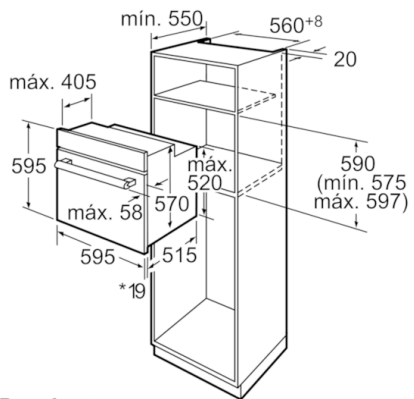

Serie | 4 Fornos integráveis

HBA21B250E Inox
Forno independente

* Para frentes metálicas 20 mm

Medidas em mm