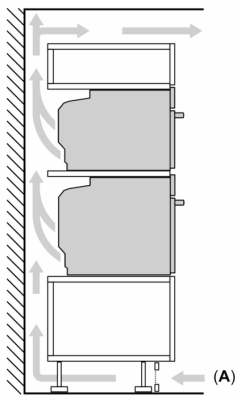

iQ700, Forno integrável, 60 x 60 cm, Preto
HB936GCB1

Montagem de dois aparelhos sobrepostos
Renovação do ar

A: Abertura p/admissão ar ≥ 200 cm²