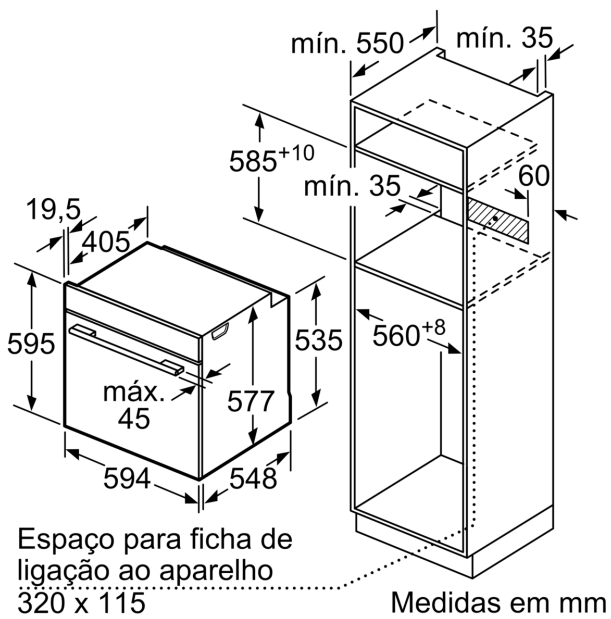

### Medidas:

- Dimensões do aparelho (AxLxP): 595 x 594 x 548 mm
- Dimensões do nicho (AxLxP): 585-595 x 560-568 x 550 mm
- "Por favor consulte o esquema técnico de instalação"

iQ700, Forno integrável, 60 x 60 cm, Preto  
HB936GCB1

Montagem de dois aparelhos sobrepostos  
Renovação do ar

A: Abertura p/admissão ar ≥ 200 cm<sup>2</sup>

Medidas em mm

Se o aparelho for instalado por baixo de uma placa de cozinhar, tem de ser observada a seguinte espessura da bancada (se necessário incl. estrutura inferior).

Tipo de placa	espessura mín. da bancada	
	saliente	plana à superfície
Placa de indução	37 mm	38 mm
Placa de indução de superfície integral	47 mm	48 mm
Placa a gás	30 mm	38 mm
Placa elétrica	27 mm	30 mm

Medidas em mm