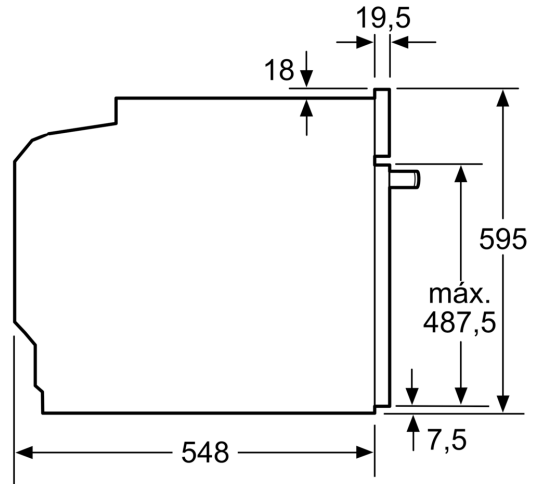

iQ700, Forno integrável, 60 x 60 cm, Preto
HB936GCB1

Montagem de dois aparelhos sobrepostos
Renovação do ar

A: Abertura p/admissão ar ≥ 200 cm²

Medidas em mm

Se o aparelho for instalado por baixo de uma placa de cozinhar, tem de ser observada a seguinte espessura da bancada (se necessário incl. estrutura inferior).

Tipo de placa	espessura mín. da bancada	
	saliente	plana à superfície
Placa de indução	37 mm	38 mm
Placa de indução de superfície integral	47 mm	48 mm
Placa a gás	30 mm	38 mm
Placa elétrica	27 mm	30 mm

Medidas em mm