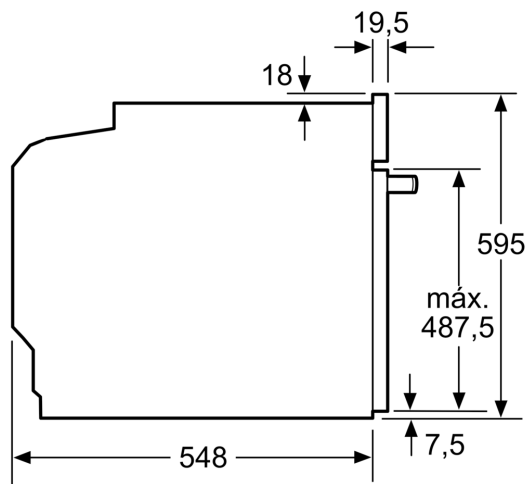

Informação técnica:

- Comprimento cabo elétrico: 120 cm
- Tensão nominal: 220 - 240 V
- Potência de ligação 3.6 kW

- Classe de eficiência energética: A+ (numa escala de classes de eficiência energética de A+++ até D), Consumo de energia por ciclo na função de aquecimento convencional (ar quente): 0.87 kWh, Número de cavidades: 1,

- Fonte de energia: elétrica, Volume da cavidade:71 litros

Medidas:

- Dimensões do aparelho (AxLxP): 595 x 594 x 548 mm
- Dimensões do nicho (AxLxP): 585-595 x 560-568 x 550 mm
- "Por favor consulte o esquema técnico de instalação"

iQ700, Forno integrável, 60 x 60 cm, Preto HB778G3B1

Montagem de dois aparelhos sobrepostos
Renovação do ar

A: Abertura p/admissão ar $\geq 200 \text{ cm}^2$

Medidas em mm

Se o aparelho for instalado por baixo de uma placa de cozinhar, tem de ser observada a seguinte espessura da bancada (se necessário incl. estrutura inferior).