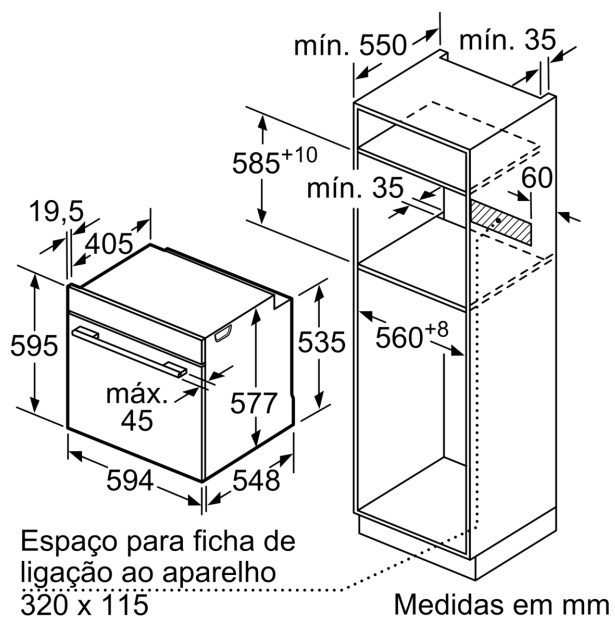

- Fonte de energia: elétrica, Volume da cavidade:71 litros

Medidas:

- Dimensões do aparelho (AxLxP): 595 x 594 x 548 mm
- Dimensões do nicho (AxLxP): 585-595 x 560-568 x 550 mm
- "Por favor consulte o esquema técnico de instalação"

iQ700, Forno integrável, 60 x 60 cm, Preto HB778G3B1

Montagem de dois aparelhos sobrepostos
Renovação do ar

A: Abertura p/admissão ar $\geq 200 \text{ cm}^2$

Medidas em mm

Se o aparelho for instalado por baixo de uma placa de cozinhar, tem de ser observada a seguinte espessura da bancada (se necessário incl. estrutura inferior).

Tipo de placa	espessura mín. da bancada	
	saliente	plana à superfície
Placa de indução	37 mm	38 mm
Placa de indução de superfície integral	47 mm	48 mm
Placa a gás	30 mm	38 mm
Placa elétrica	27 mm	30 mm