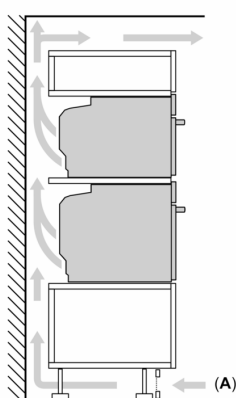

iQ700, Forno integrável, 60 x 60 cm, Preto HB778G3B1

Montagem de dois aparelhos sobrepostos
Renovação do ar

A: Abertura p/admissão ar $\geq 200 \text{ cm}^2$