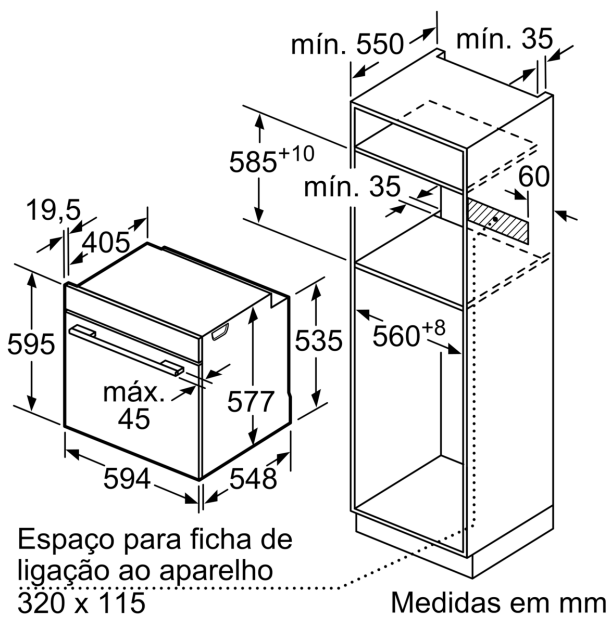

#### Medidas:

- Dimensões do aparelho (AxLxP): 595 x 594 x 548 mm
- Dimensões do nicho (AxLxP): 585-595 x 560-568 x 550 mm
- "Por favor consulte o esquema técnico de instalação"

iQ700, Forno integrável, 60 x 60 cm, Preto  
HB776G1B1

Desenhos à escala

Montagem de dois aparelhos sobrepostos  
Renovação do ar

A: Abertura p/admissão ar ≥ 200 cm²

Medidas em mm

Se o aparelho for instalado por baixo de uma placa de cozinhar, tem de ser observada a seguinte espessura da bancada (se necessário incl. estrutura inferior).