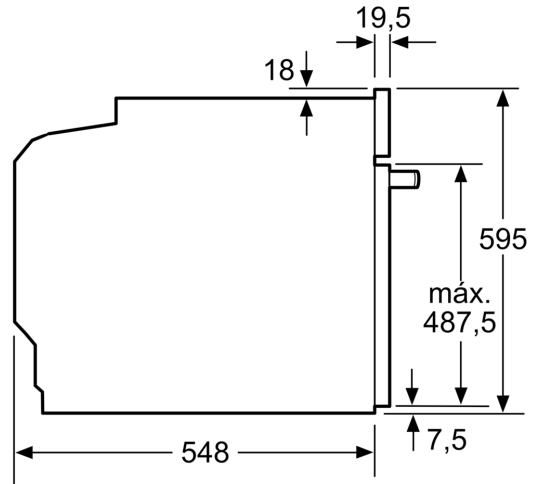

Medidas em mm