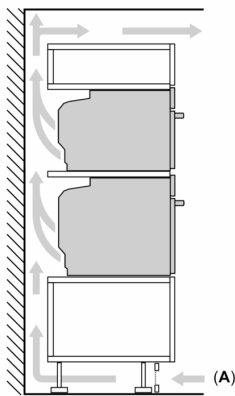

iQ700, Forno integrável, 60 x 60 cm, Preto
HB776G1B1

Desenhos à escala

Montagem de dois aparelhos sobrepostos
Renovação do ar

A: Abertura p/admissão ar ≥ 200 cm²