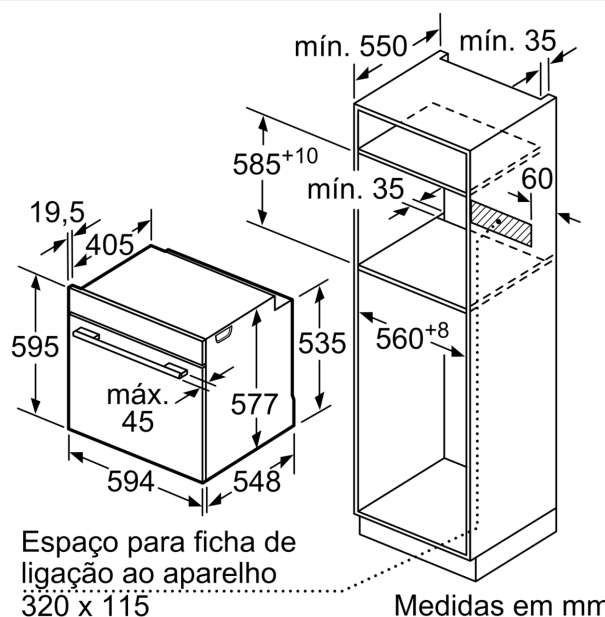

#### Informação técnica:

- Comprimento cabo elétrico: 120 cm
- Tensão nominal: 220 - 240 V
- Potência de ligação 3.6 kW
- Classe de eficiência energética: A+ (numa escala de classes de eficiência energética de A+++ até D), Consumo de energia por ciclo na função de aquecimento convencional (ar quente): 0.87 kWh, Número de cavidades: 1,
- Fonte de energia: elétrica, Volume da cavidade:71 litros

#### Medidas:

- Dimensões do aparelho (AxLxP): 595 x 594 x 548 mm
- Dimensões do nicho (AxLxP): 585-595 x 560-568 x 550 mm
- "Por favor consulte o esquema técnico de instalação"
- Recomendamos que escolha produtos complementares da gama iQ700, para assegurar uma combinação harmoniosa a nível de design.

**iQ700, Forno integrável, 60 x 60 cm, Branco**  
**HB673GBW1F**

Desenhos à escala

Medidas em mm

Espaço para ficha de ligação ao aparelho  
 320 x 115

Medidas em mm

Se o aparelho for instalado por baixo de uma placa de cozinha, tem de ser observada a seguinte espessura da bancada (se necessário incl. estrutura inferior).

Espaço para ficha de ligação ao aparelho  
 320 x 115  
 Medidas em mm