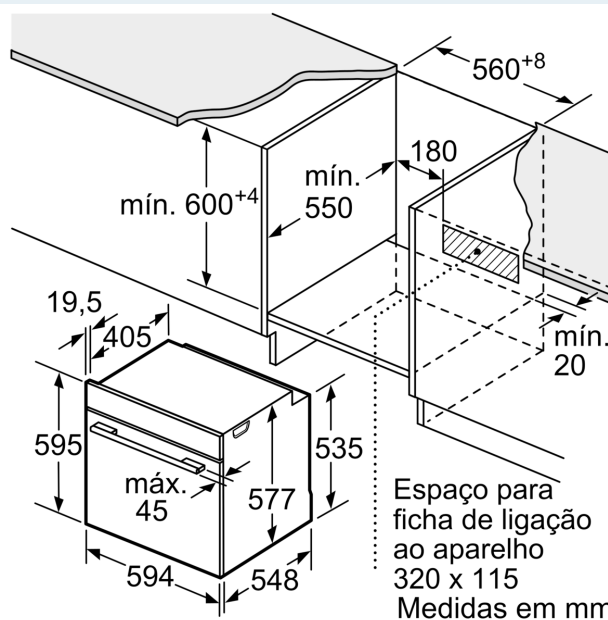

#### Medidas:

- Dimensões do aparelho (AxLxP): 595 x 594 x 548 mm
- Dimensões do nicho (AxLxP): 585-595 x 560-568 x 550 mm
- "Por favor consulte o esquema técnico de instalação"
- Recomendamos que escolha produtos complementares da gama iQ700, para assegurar uma combinação harmoniosa a nível de design.

**iQ700, Forno integrável, 60 x 60 cm, Branco**  
**HB673GBW1F**

Desenhos à escala

Medidas em mm

Espaço para ficha de ligação ao aparelho  
 320 x 115

Medidas em mm

Se o aparelho for instalado por baixo de uma placa de cozinha, tem de ser observada a seguinte espessura da bancada (se necessário incl. estrutura inferior).

Tipo de placa	espessura mín. da bancada	
	saliente	plana à superfície
Placa de indução	37 mm	38 mm
Placa de indução de superfície integral	47 mm	48 mm
Placa a gás	30 mm	38 mm
Placa elétrica	27 mm	30 mm

Espaço para ficha de ligação ao aparelho  
 320 x 115  
 Medidas em mm