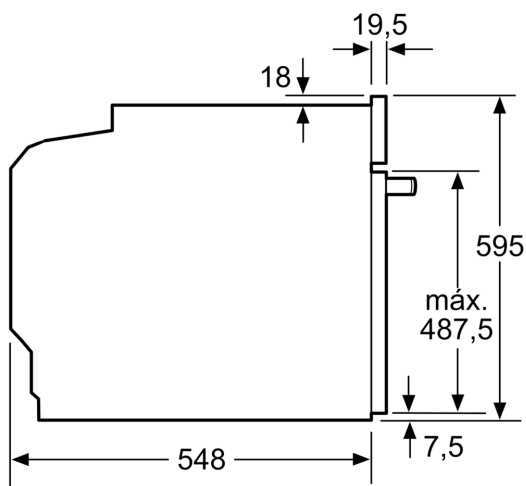

#### Informação técnica:

- Comprimento cabo elétrico: 120 cm
- Tensão nominal: 220 - 240 V
- Potência de ligação 3.6 kW
- Classe de eficiência energética: A+ (numa escala de classes de eficiência energética de A+++ até D), Consumo de energia por ciclo na função de aquecimento convencional (ar quente): 0.87 kWh, Número de cavidades: 1,
- Fonte de energia: elétrica, Volume da cavidade:71 litros

#### Medidas:

- Dimensões do aparelho (AxLxP): 595 x 594 x 548 mm
- Dimensões do nicho (AxLxP): 585-595 x 560-568 x 550 mm
- "Por favor consulte o esquema técnico de instalação"
- Recomendamos que escolha produtos complementares da gama iQ700, para assegurar uma combinação harmoniosa a nível de design.

**iQ700, Forno integrável, 60 x 60 cm, Branco**  
**HB673GBW1F**

Desenhos à escala

Medidas em mm

Espaço para ficha de ligação ao aparelho  
 320 x 115

Medidas em mm

Se o aparelho for instalado por baixo de uma placa de cozinha, tem de ser observada a seguinte espessura da bancada (se necessário incl. estrutura inferior).