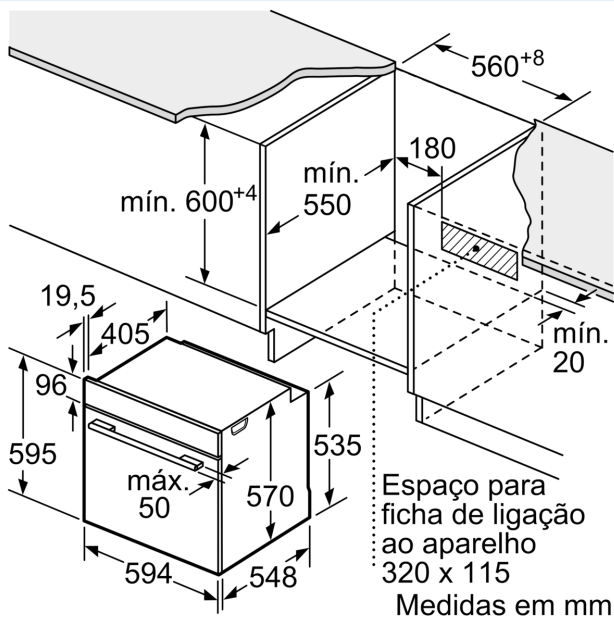

Equipamento interior

Technical data

Tipo de instalação: Integrar
 Sistema de limpeza incluído: Pirolítico
 Medidas do nicho para instalação (AxLxP): 585-595 x 560-568 x 550 mm
 Dimensões do produto: 595 x 594 x 548 mm
 Dimensões do produto embalado: 675 x 660 x 690 mm
 Material do painel de controlo: Vidro
 Material da porta: Vidro
 Peso líquido: 38.3 kg
 Volume útil (da cavidade) - cavidade 1: 71 l
 Modos de aquecimento: Grelhador de grande superfície, Ar quente suave, Ar quente, Calor superior/inferior, Fase para pizzas, Estufar lentamente, Especial comida ultracongelada, Grelhador com circ. de ar
 Controlo de temperatura: Electrónicos
 Quantidade de luzes interiores: 1
 Comprimento do cabo de ligação: 120.0 cm
 Código EAN: 4242003859858
 Número de cavidades - (2010/30/CE): 1
 Classe de Eficiência Energética - (2010/30/EC): A
 Energy consumption per cycle conventional (2010/30/EC): 0.99 kWh/cycle
 Energy consumption per cycle forced air convection (2010/30/EC): 0.81 kWh/cycle
 Índice de Eficiência Energética (2010/30/EC): 95.3 %
 Potência da ligação: 3600 W
 Protetor de fusível: 16 A
 Voltagem: 220-240 V
 Frequência: 50; 60 Hz
 Tipo de ficha: Ficha Schuko/Gardy cl terra
 Acessórios incluídos: 1 x Grelha, 1 x Assadeira universal

na função de aquecimento convencional (ar quente): 0.99 kWh, Número de cavidades: 1,

- Fonte de energia: elétrica, Volume da cavidade:71 litros

Medidas:

- Dimensões do aparelho (AxLxP): 595 x 594 x 548 mm
- Dimensões do nicho (AxLxP): 585-595 x 560-568 x 550 mm
- "Por favor consulte o esquema técnico de instalação"
- Recomendamos que escolha produtos complementares da gama iQ500, para assegurar uma combinação harmoniosa a nível de design.

**iQ500, Forno integrável, 60 x 60 cm, Inox
HB578G5S6**

Desenhos à escala

Medidas em mm

Medidas em mm

A: 19,5 mm
B: Espaço para ligação do aparelho 320 x 115 mm

Instalação com uma placa de cozinhar.

Medidas em mm