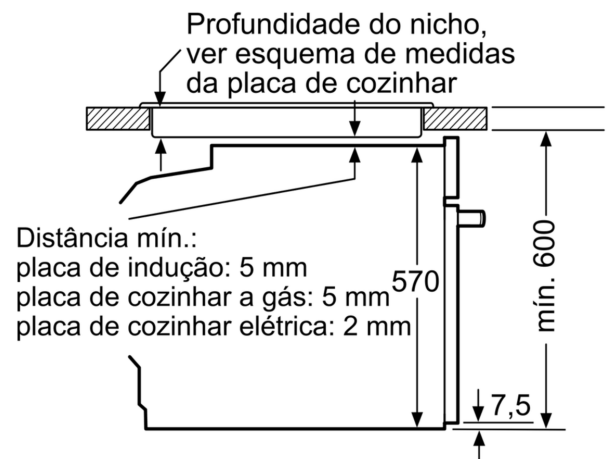

Equipamento interior

Technical data

Tipo de instalação: Integrar
 Sistema de limpeza incluído: Pirolítico
 Medidas do nicho para instalação (AxLxP): 585-595 x 560-568 x 550 mm
 Dimensões do produto: 595 x 594 x 548 mm
 Dimensões do produto embalado: 675 x 660 x 690 mm
 Material do painel de controlo: Vidro
 Material da porta: Vidro
 Peso líquido: 38.3 kg
 Volume útil (da cavidade) - cavidade 1: 71 l
 Modos de aquecimento: Grelhador de grande superfície, Ar quente suave, Ar quente, Calor superior/inferior, Fase para pizzas, Estufar lentamente, Especial comida ultracongelada, Grelhador com circ. de ar
 Controlo de temperatura: Electrónicos
 Quantidade de luzes interiores: 1
 Comprimento do cabo de ligação: 120.0 cm
 Código EAN: 4242003859858
 Número de cavidades - (2010/30/CE): 1
 Classe de Eficiência Energética - (2010/30/EC): A
 Energy consumption per cycle conventional (2010/30/EC): 0.99 kWh/cycle
 Energy consumption per cycle forced air convection (2010/30/EC): 0.81 kWh/cycle
 Índice de Eficiência Energética (2010/30/EC): 95.3 %
 Potência da ligação: 3600 W
 Protetor de fusível: 16 A
 Voltagem: 220-240 V
 Frequência: 50; 60 Hz
 Tipo de ficha: Ficha Schuko/Gardy cl terra
 Acessórios incluídos: 1 x Grelha, 1 x Assadeira universal

na função de aquecimento convencional (ar quente): 0.99 kWh, Número de cavidades: 1,

- Fonte de energia: elétrica, Volume da cavidade:71 litros

Medidas:

- Dimensões do aparelho (AxLxP): 595 x 594 x 548 mm
- Dimensões do nicho (AxLxP): 585-595 x 560-568 x 550 mm
- "Por favor consulte o esquema técnico de instalação"
- Recomendamos que escolha produtos complementares da gama iQ500, para assegurar uma combinação harmoniosa a nível de design.

**iQ500, Forno integrável, 60 x 60 cm, Inox
HB578G5S6**

Desenhos à escala

Medidas em mm

Medidas em mm

A: 19,5 mm
B: Espaço para ligação do aparelho 320 x 115 mm

Instalação com uma placa de cozinhar.

Medidas em mm