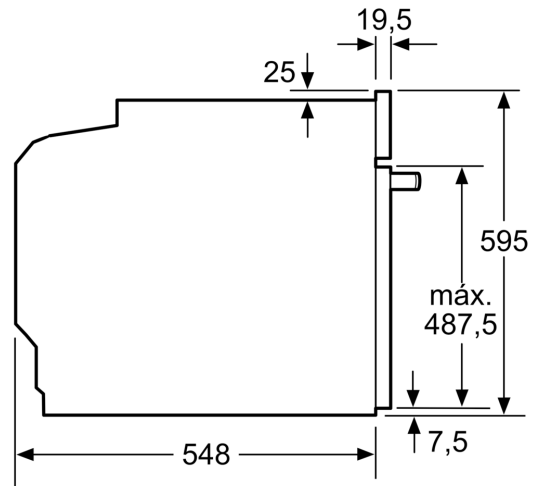

Informação técnica:

- Comprimento cabo elétrico: 120 cm
- Tensão nominal: 220 - 240 V
- Potência de ligação 3.6 kW
- Classe de eficiência energética: A (numa escala de classes de eficiência energética de A+++ até D), Consumo de energia por ciclo

na função de aquecimento convencional (ar quente): 0.99 kWh, Número de cavidades: 1,

- Fonte de energia: elétrica, Volume da cavidade:71 litros

Medidas:

- Dimensões do aparelho (AxLxP): 595 x 594 x 548 mm
- Dimensões do nicho (AxLxP): 585-595 x 560-568 x 550 mm
- "Por favor consulte o esquema técnico de instalação"
- Recomendamos que escolha produtos complementares da gama iQ500, para assegurar uma combinação harmoniosa a nível de design.

**iQ500, Forno integrável, 60 x 60 cm, Inox
HB578G5S6**

Desenhos à escala

Medidas em mm

Medidas em mm

A: 19,5 mm
B: Espaço para ligação do aparelho 320 x 115 mm

Instalação com uma placa de cozinhar.

Medidas em mm