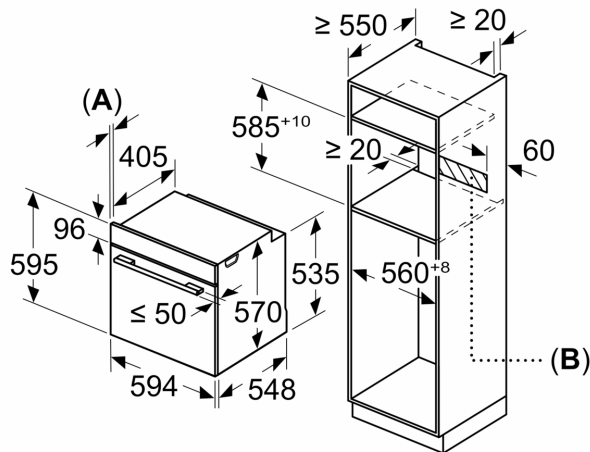

Equipamento interior

Technical data

Tipo de instalação: Integrar
 Sistema de limpeza incluído: Pirolítico
 Medidas do nicho para instalação (AxLxP): 585-595 x 560-568 x 550 mm
 Dimensões do produto: 595 x 594 x 548 mm
 Dimensões do produto embalado: 675 x 660 x 690 mm
 Material do painel de controlo: Vidro
 Material da porta: Vidro
 Peso líquido: 38.3 kg
 Volume útil (da cavidade) - cavidade 1: 71 l
 Modos de aquecimento: Grelhador de grande superfície, Ar quente suave, Ar quente, Calor superior/inferior, Fase para pizzas, Estufar lentamente, Especial comida ultracongelada, Grelhador com circ. de ar
 Controlo de temperatura: Electrónicos
 Quantidade de luzes interiores: 1
 Comprimento do cabo de ligação: 120.0 cm
 Código EAN: 4242003859858
 Número de cavidades - (2010/30/CE): 1
 Classe de Eficiência Energética - (2010/30/EC): A
 Energy consumption per cycle conventional (2010/30/EC): 0.99 kWh/cycle
 Energy consumption per cycle forced air convection (2010/30/EC): 0.81 kWh/cycle
 Índice de Eficiência Energética (2010/30/EC): 95.3 %
 Potência da ligação: 3600 W
 Protetor de fusível: 16 A
 Voltagem: 220-240 V
 Frequência: 50; 60 Hz
 Tipo de ficha: Ficha Schuko/Gardy cl terra
 Acessórios incluídos: 1 x Grelha, 1 x Assadeira universal

na função de aquecimento convencional (ar quente): 0.99 kWh, Número de cavidades: 1,

- Fonte de energia: elétrica, Volume da cavidade:71 litros

Medidas:

- Dimensões do aparelho (AxLxP): 595 x 594 x 548 mm
- Dimensões do nicho (AxLxP): 585-595 x 560-568 x 550 mm
- "Por favor consulte o esquema técnico de instalação"
- Recomendamos que escolha produtos complementares da gama iQ500, para assegurar uma combinação harmoniosa a nível de design.

**iQ500, Forno integrável, 60 x 60 cm, Inox
HB578G5S6**

Desenhos à escala

Medidas em mm

Medidas em mm

A: 19,5 mm
B: Espaço para ligação do aparelho 320 x 115 mm

Instalação com uma placa de cozinhar.

Medidas em mm