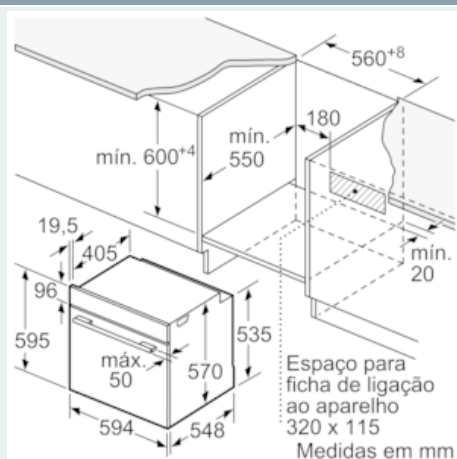

iQ500, Forno integrável, 60 x 60 cm, Inox HB578G5S0

Desenhos à escala