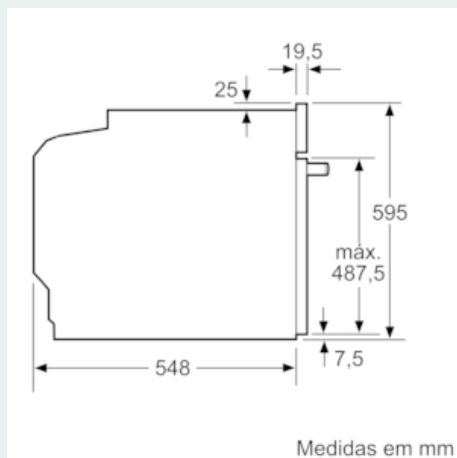

iQ500, Forno integrável, 60 x 60 cm, Inox HB578G5S0

Desenhos à escala