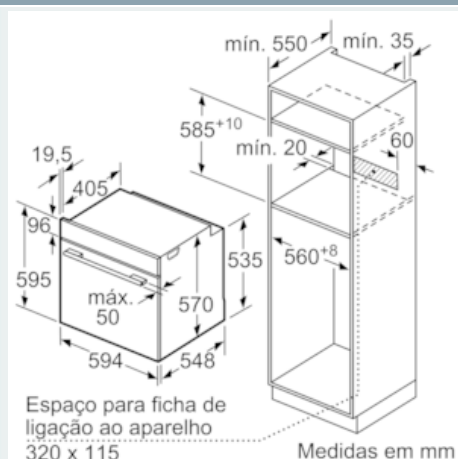

iQ500, Forno integrável, 60 x 60 cm, Inox HB578G5S0

Desenhos à escala