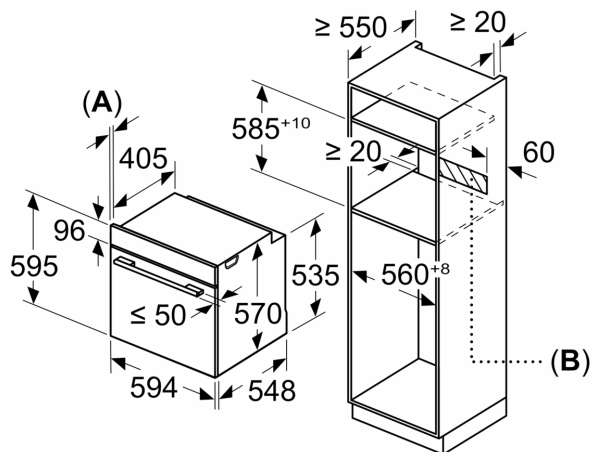

### Medidas:

- Dimensões do aparelho (AxLxP): 595 x 594 x 548 mm
- Dimensões do nicho (AxLxP): 585-595 x 560-568 x 550 mm
- "Por favor consulte o esquema técnico de instalação"
- Recomendamos que escolha produtos complementares da gama iQ500, para assegurar uma combinação harmoniosa a nível de design.

**iQ500, Forno integrável, 60 x 60 cm, Inox**  
**HB578G0S6**

Medidas em mm

Medidas em mm

**A:** 19,5 mm  
**B:** Espaço para ligação do aparelho 320 x 115 mm

Instalação com uma placa de cozinhar.

Medidas em mm