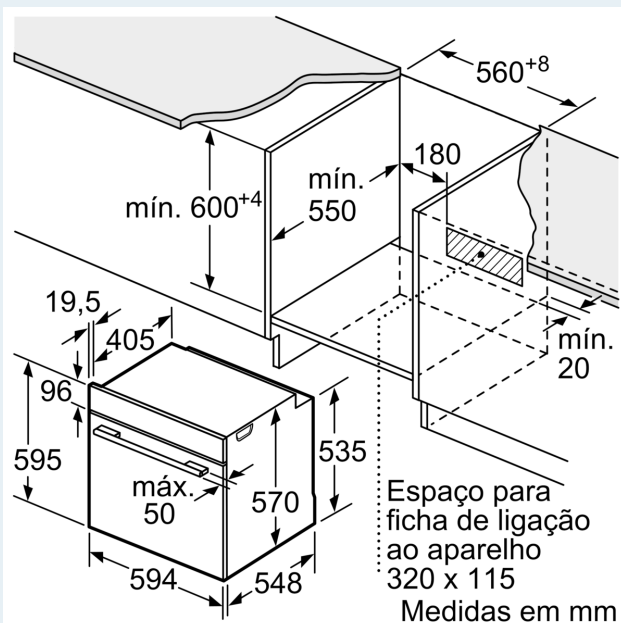

### Informação técnica:

- Comprimento cabo elétrico: 120 cm
- Tensão nominal: 220 - 240 V
- Potência de ligação 3.6 kW
- Classe de eficiência energética: A (numa escala de classes de eficiência energética de A+++ até D), Consumo de energia por ciclo na função de aquecimento convencional (ar quente): 0.99 kWh, Número de cavidades: 1,
- Fonte de energia: elétrica, Volume da cavidade: 71 litros

### Medidas:

- Dimensões do aparelho (AxLxP): 595 x 594 x 548 mm
- Dimensões do nicho (AxLxP): 585-595 x 560-568 x 550 mm
- "Por favor consulte o esquema técnico de instalação"
- Recomendamos que escolha produtos complementares da gama iQ500, para assegurar uma combinação harmoniosa a nível de design.

**iQ500, Forno integrável, 60 x 60 cm, Inox**  
**HB578G0S6**

Medidas em mm

Medidas em mm

**A:** 19,5 mm  
**B:** Espaço para ligação do aparelho 320 x 115 mm

Instalação com uma placa de cozinhar.

Medidas em mm