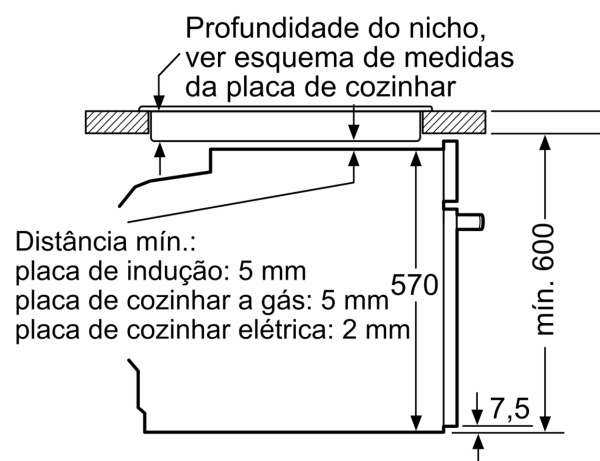

### Informação técnica:

- Comprimento cabo elétrico: 120 cm
- Tensão nominal: 220 - 240 V
- Potência de ligação 3.6 kW
- Classe de eficiência energética: A (numa escala de classes de eficiência energética de A+++ até D), Consumo de energia por ciclo na função de aquecimento convencional (ar quente): 0.99 kWh, Número de cavidades: 1,
- Fonte de energia: elétrica, Volume da cavidade: 71 litros

### Medidas:

- Dimensões do aparelho (AxLxP): 595 x 594 x 548 mm
- Dimensões do nicho (AxLxP): 585-595 x 560-568 x 550 mm
- "Por favor consulte o esquema técnico de instalação"
- Recomendamos que escolha produtos complementares da gama iQ500, para assegurar uma combinação harmoniosa a nível de design.

**iQ500, Forno integrável, 60 x 60 cm, Inox**  
**HB578G0S6**

Medidas em mm

Medidas em mm

**A:** 19,5 mm  
**B:** Espaço para ligação do aparelho 320 x 115 mm

Instalação com uma placa de cozinhar.

Medidas em mm