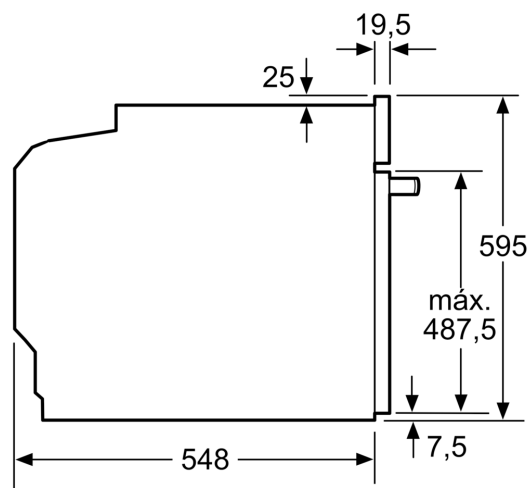

### Informação técnica:

- Comprimento cabo elétrico: 120 cm
- Tensão nominal: 220 - 240 V
- Potência de ligação 3.6 kW
- Classe de eficiência energética: A (numa escala de classes de eficiência energética de A+++ até D), Consumo de energia por ciclo na função de aquecimento convencional (ar quente): 0.99 kWh, Número de cavidades: 1,
- Fonte de energia: elétrica, Volume da cavidade: 71 litros

### Medidas:

- Dimensões do aparelho (AxLxP): 595 x 594 x 548 mm
- Dimensões do nicho (AxLxP): 585-595 x 560-568 x 550 mm
- "Por favor consulte o esquema técnico de instalação"
- Recomendamos que escolha produtos complementares da gama iQ500, para assegurar uma combinação harmoniosa a nível de design.

**iQ500, Forno integrável, 60 x 60 cm, Inox**  
**HB578G0S6**

Medidas em mm

Medidas em mm

**A:** 19,5 mm  
**B:** Espaço para ligação do aparelho 320 x 115 mm

Instalação com uma placa de cozinhar.

Medidas em mm