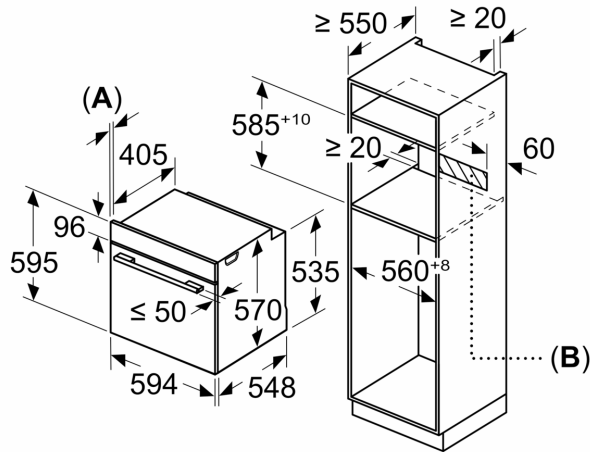

Equipamento interior

Technical data

Tipo de instalação: Integrar
 Sistema de limpeza incluído: Pirolítico+Hidrolítico
 Medidas do nicho para instalação (AxLxP): 585-595 x 560-568 x 550 mm
 Dimensões do produto: 595 x 594 x 548 mm
 Dimensões do produto embalado: 675 x 660 x 690 mm
 Material do painel de controlo: Vidro
 Material da porta: Vidro
 Peso líquido: 37.1 kg
 Volume útil (da cavidade) - cavidade 1: 71 l
 Modos de aquecimento: Grelhador de grande superfície, Ar quente suave, Ar quente, Calor superior/inferior, Fase para pizzas, Calor inferior, Grelhador com circ. de ar
 Controlo de temperatura: Electrónicos
 Quantidade de luzes interiores: 1
 Comprimento do cabo de ligação: 120.0 cm
 Código EAN: 4242003799390
 Número de cavidades - (2010/30/CE): 1
 Classe de Eficiência Energética - (2010/30/EC): A
 Energy consumption per cycle conventional (2010/30/EC): 0.99 kWh/cycle
 Energy consumption per cycle forced air convection (2010/30/EC): 0.81 kWh/cycle
 Índice de Eficiência Energética (2010/30/EC): 95.3 %
 Potência da ligação: 3600 W
 Protetor de fusível: 16 A
 Voltagem: 220-240 V
 Frequência: 60; 50 Hz
 Tipo de ficha: Ficha Schuko/Gardy c/ terra
 Acessórios incluídos: 1 x Grelha, 1 x Assadeira universal

Medidas:

- Dimensões do aparelho (AxLxP): 595 x 594 x 548 mm
- Dimensões do nicho (AxLxP): 585-595 x 560-568 x 550 mm
- "Por favor consulte o esquema técnico de instalação"
- Recomendamos que escolha produtos complementares da gama

iQ300, para assegurar uma combinação harmoniosa a nível de design.

**iQ300, Forno integrável, 60 x 60 cm, Inox
HB574AERO**

Desenhos à escala

Medidas em mm

A: 19,5 mm
B: Espaço para ligação do aparelho 320 x 115 mm

Instalação com uma placa de cozinhar.

Medidas em mm