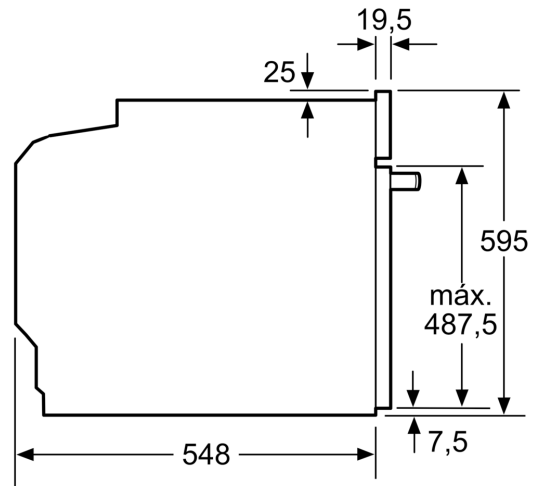

Informação técnica:

- Comprimento cabo elétrico: 120 cm
- Tensão nominal: 220 - 240 V
- Potência de ligação 3.6 kW
- Classe de eficiência energética: A (numa escala de classes de eficiência energética de A+++ até D), Consumo de energia por ciclo na função de aquecimento convencional (ar quente): 0.99 kWh, Número de cavidades: 1,
- Fonte de energia: elétrica, Volume da cavidade:71 litros

Medidas:

- Dimensões do aparelho (AxLxP): 595 x 594 x 548 mm
- Dimensões do nicho (AxLxP): 585-595 x 560-568 x 550 mm
- "Por favor consulte o esquema técnico de instalação"
- Recomendamos que escolha produtos complementares da gama

iQ300, para assegurar uma combinação harmoniosa a nível de design.

**iQ300, Forno integrável, 60 x 60 cm, Inox
HB574AERO**

Desenhos à escala

Medidas em mm

A: 19,5 mm
B: Espaço para ligação do aparelho 320 x 115 mm