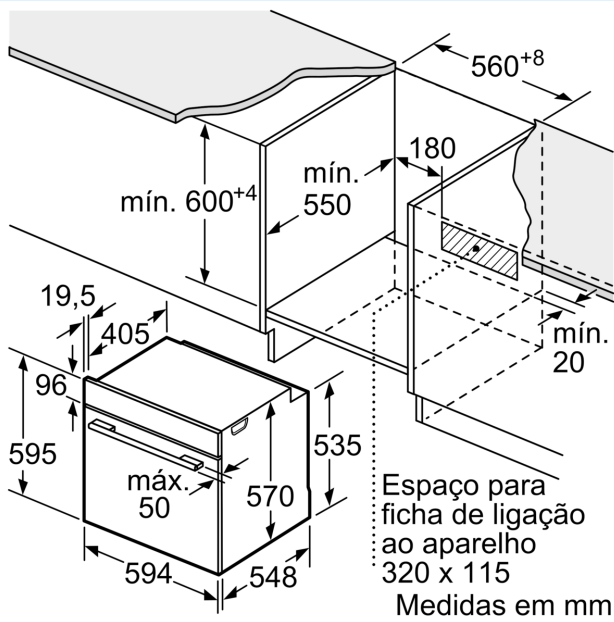

Informação técnica:

- Comprimento cabo elétrico: 120 cm
- Tensão nominal: 220 - 240 V
- Potência de ligação 3.6 kW
- Classe de eficiência energética: A (numa escala de classes de eficiência energética de A+++ até D), Consumo de energia por ciclo na função de aquecimento convencional (ar quente): 0.99 kWh, Número de cavidades: 1,
- Fonte de energia: elétrica, Volume da cavidade:71 litros

Medidas:

- Dimensões do aparelho (AxLxP): 595 x 594 x 548 mm
- Dimensões do nicho (AxLxP): 585-595 x 560-568 x 550 mm
- "Por favor consulte o esquema técnico de instalação"
- Recomendamos que escolha produtos complementares da gama

iQ300, para assegurar uma combinação harmoniosa a nível de design.

**iQ300, Forno integrável, 60 x 60 cm, Inox
HB574AERO**

Desenhos à escala

Medidas em mm

A: 19,5 mm
B: Espaço para ligação do aparelho 320 x 115 mm