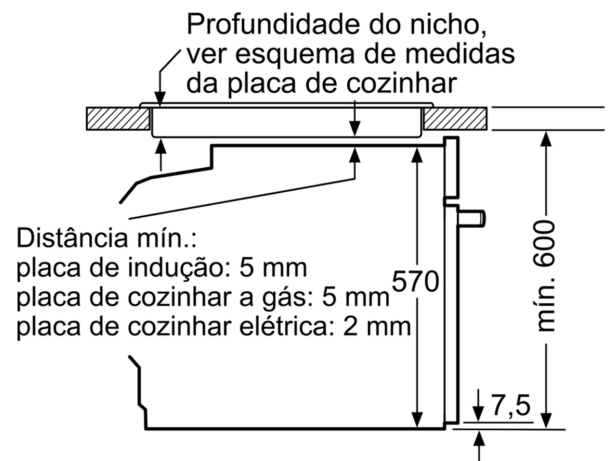

Equipamento interior

Technical data

Tipo de instalação: Integrar
 Sistema de limpeza incluído: Pirolítico+Hidrolítico
 Medidas do nicho para instalação (AxLxP): 585-595 x 560-568 x 550 mm
 Dimensões do produto: 595 x 594 x 548 mm
 Dimensões do produto embalado: 675 x 660 x 690 mm
 Material do painel de controlo: Vidro
 Material da porta: Vidro
 Peso líquido: 37.1 kg
 Volume útil (da cavidade) - cavidade 1: 71 l
 Modos de aquecimento: Grelhador de grande superfície, Ar quente suave, Ar quente, Calor superior/inferior, Fase para pizzas, Calor inferior, Grelhador com circ. de ar
 Controlo de temperatura: Electrónicos
 Quantidade de luzes interiores: 1
 Comprimento do cabo de ligação: 120.0 cm
 Código EAN: 4242003799390
 Número de cavidades - (2010/30/CE): 1
 Classe de Eficiência Energética - (2010/30/EC): A
 Energy consumption per cycle conventional (2010/30/EC): 0.99 kWh/cycle
 Energy consumption per cycle forced air convection (2010/30/EC): 0.81 kWh/cycle
 Índice de Eficiência Energética (2010/30/EC): 95.3 %
 Potência da ligação: 3600 W
 Protetor de fusível: 16 A
 Voltagem: 220-240 V
 Frequência: 60; 50 Hz
 Tipo de ficha: Ficha Schuko/Gardy c/ terra
 Acessórios incluídos: 1 x Grelha, 1 x Assadeira universal

Medidas:

- Dimensões do aparelho (AxLxP): 595 x 594 x 548 mm
- Dimensões do nicho (AxLxP): 585-595 x 560-568 x 550 mm
- "Por favor consulte o esquema técnico de instalação"
- Recomendamos que escolha produtos complementares da gama

iQ300, para assegurar uma combinação harmoniosa a nível de design.

**iQ300, Forno integrável, 60 x 60 cm, Inox
HB574AERO**

Desenhos à escala

Medidas em mm

A: 19,5 mm
B: Espaço para ligação do aparelho 320 x 115 mm

Instalação com uma placa de cozinhar.

Medidas em mm