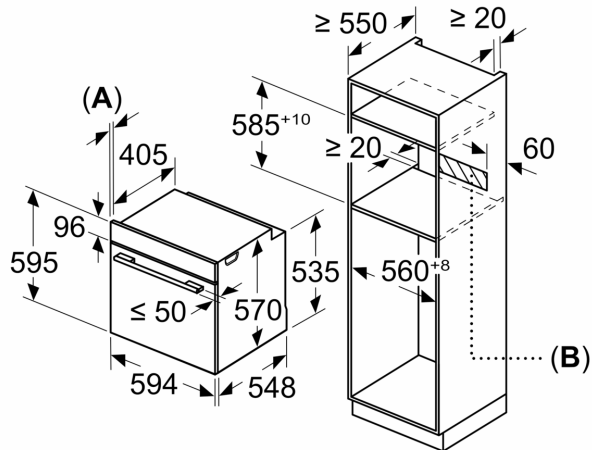

#### Medidas:

- Dimensões do aparelho (AxLxP): 595 x 594 x 548 mm
- Dimensões do nicho (AxLxP): 585-595 x 560-568 x 550 mm
- "Por favor consulte o esquema técnico de instalação"
- Recomendamos que escolha produtos complementares da gama iQ300, para assegurar uma combinação harmoniosa a nível de design.

**iQ300, Forno integrável, 60 x 60 cm, Inox  
HB514AERO**

Desenhos à escala

Medidas em mm

**A:** 19,5 mm  
**B:** Espaço para ligação do aparelho 320 x 115 mm

Instalação com uma placa de cozinhar.