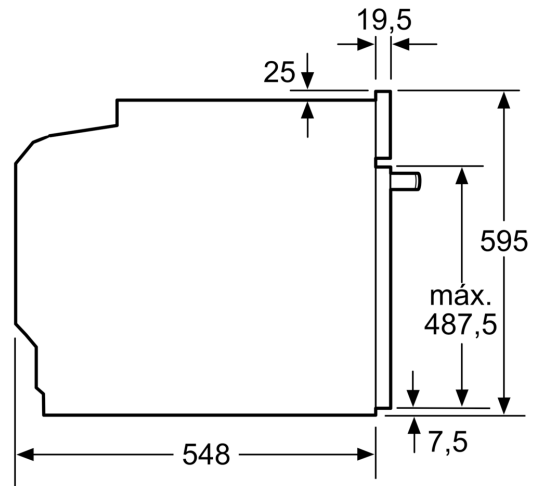

#### Informação técnica:

- Comprimento cabo elétrico: 120 cm
- Tensão nominal: 220 - 240 V
- Potência de ligação 3.6 kW
- Classe de eficiência energética: A (numa escala de classes de eficiência energética de A+++ até D), Consumo de energia por ciclo na função de aquecimento convencional (ar quente): 0.97 kWh, Número de cavidades: 1,
- Fonte de energia: elétrica, Volume da cavidade:71 litros

#### Medidas:

- Dimensões do aparelho (AxLxP): 595 x 594 x 548 mm
- Dimensões do nicho (AxLxP): 585-595 x 560-568 x 550 mm
- "Por favor consulte o esquema técnico de instalação"
- Recomendamos que escolha produtos complementares da gama iQ300, para assegurar uma combinação harmoniosa a nível de design.

**iQ300, Forno integrável, 60 x 60 cm, Inox  
HB514AERO**

Desenhos à escala

Medidas em mm

**A:** 19,5 mm  
**B:** Espaço para ligação do aparelho 320 x 115 mm

Instalação com uma placa de cozinhar.