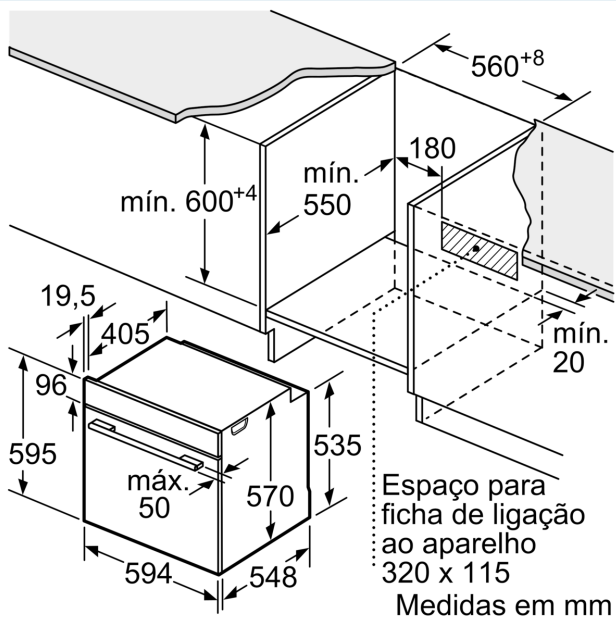

#### Informação técnica:

- Comprimento cabo elétrico: 120 cm
- Tensão nominal: 220 - 240 V
- Potência de ligação 3.6 kW
- Classe de eficiência energética: A (numa escala de classes de eficiência energética de A+++ até D), Consumo de energia por ciclo na função de aquecimento convencional (ar quente): 0.97 kWh, Número de cavidades: 1,
- Fonte de energia: elétrica, Volume da cavidade:71 litros

#### Medidas:

- Dimensões do aparelho (AxLxP): 595 x 594 x 548 mm
- Dimensões do nicho (AxLxP): 585-595 x 560-568 x 550 mm
- "Por favor consulte o esquema técnico de instalação"
- Recomendamos que escolha produtos complementares da gama iQ300, para assegurar uma combinação harmoniosa a nível de design.

**iQ300, Forno integrável, 60 x 60 cm, Inox  
HB514AERO**

Desenhos à escala

Medidas em mm

**A:** 19,5 mm  
**B:** Espaço para ligação do aparelho 320 x 115 mm

Instalação com uma placa de cozinhar.