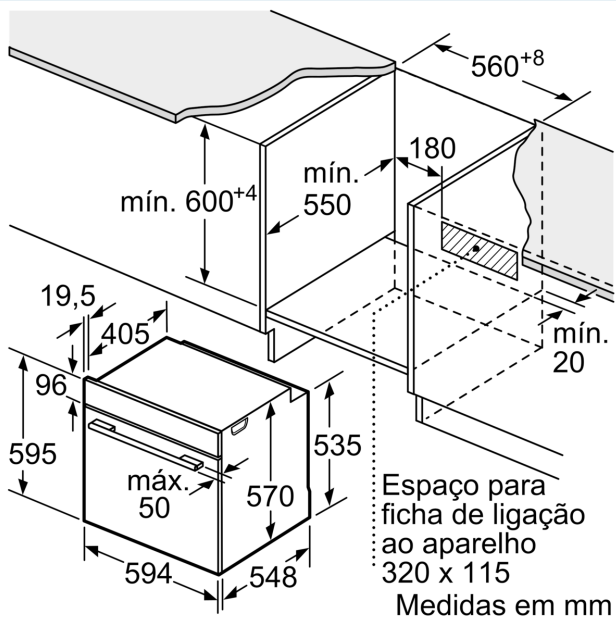

#### Medidas:

- Dimensões do aparelho (AxLxP): 595 x 594 x 548 mm
- Dimensões do nicho (AxLxP): 585-595 x 560-568 x 550 mm
- "Por favor consulte o esquema técnico de instalação"
- Recomendamos que escolha produtos complementares da gama iQ500, para assegurar uma combinação harmoniosa a nível de design.

**iQ500, Forno integrável, 60 x 60 cm, Preto  
HB418G5B6**

Desenhos à escala

Medidas em mm

**A:** 19,5 mm  
**B:** Espaço para ligação do aparelho 320 x 115 mm

Instalação com uma placa de cozinhar.