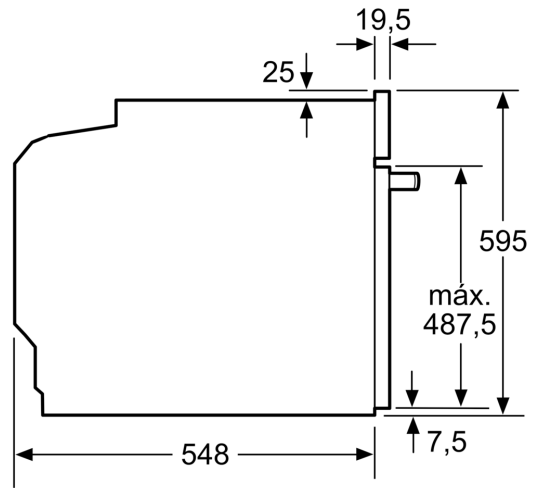

#### Informação técnica:

- Comprimento cabo elétrico: 120 cm
- Tensão nominal: 220 - 240 V
- Potência de ligação 3.6 kW
- Classe de eficiência energética: A (numa escala de classes de eficiência energética de A+++ até D), Consumo de energia por ciclo na função de aquecimento convencional (ar quente): 0.97 kWh,

#### Medidas:

- Dimensões do aparelho (AxLxP): 595 x 594 x 548 mm
- Dimensões do nicho (AxLxP): 585-595 x 560-568 x 550 mm
- "Por favor consulte o esquema técnico de instalação"
- Recomendamos que escolha produtos complementares da gama iQ500, para assegurar uma combinação harmoniosa a nível de design.

**iQ500, Forno integrável, 60 x 60 cm, Preto  
HB418G5B6**

Desenhos à escala

Medidas em mm

**A:** 19,5 mm  
**B:** Espaço para ligação do aparelho 320 x 115 mm

Instalação com uma placa de cozinhar.