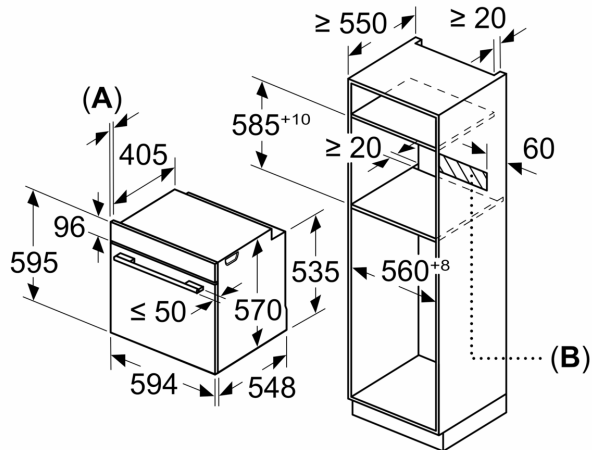

#### Medidas:

- Dimensões do aparelho (AxLxP): 595 x 594 x 548 mm
- Dimensões do nicho (AxLxP): 585-595 x 560-568 x 550 mm
- "Por favor consulte o esquema técnico de instalação"
- Recomendamos que escolha produtos complementares da gama iQ500, para assegurar uma combinação harmoniosa a nível de design.

**iQ500, Forno integrável, 60 x 60 cm, Preto  
HB418G5B6**

Desenhos à escala

Medidas em mm

**A:** 19,5 mm  
**B:** Espaço para ligação do aparelho 320 x 115 mm

Instalação com uma placa de cozinhar.