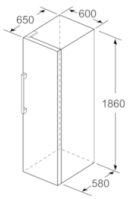

Serie | 4, Congelador de instalação livre, 186 x 60 cm, Branco GSN36VW3P

	a	b	c	d	e	f
KSW36, GSD36	187					
KSV36, KSF36, GSN36, GSV36	186					
KSV33, GSN33, GSV33	176	60	65	58	60	119.5
KSV29, GSN29, GSV29	161					
GSV24	146					
GSN51	161					
GSN54	176	70	78	70	70	142
GSN58	191					

a | Altura
b | Largura
c | Profundidade com a porta fechada, sem puxador e sem peça distanciadora
d | Profundidade do armário sem peça distanciadora
e | Largura com a porta aberta, sem puxador
f | Profundidade com a porta aberta, sem puxador e sem peça distanciadora

Medidas em cm