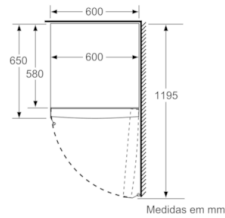

Serie | 4, Congelador de instalação livre, 186 x 60 cm, Branco GSN36VW3P

	a	b	c	d	e	f
KSW36, GSD36	187					
KSV36, KSF36, GSN36, GSV36	186					
KSV33, GSN33, GSV33	176	60	65	58	60	119.5
KSV29, GSN29, GSV29	161					
GSV24	146					
GSN51	161					
GSN54	176	70	78	70	70	142
GSN58	191					

a | Altura
b | Largura
c | Profundidade com a porta fechada, sem puxador e sem peça distanciadora
d | Profundidade do armário sem peça distanciadora
e | Largura com a porta aberta, sem puxador
f | Profundidade com a porta aberta, sem puxador e sem peça distanciadora

Medidas em cm