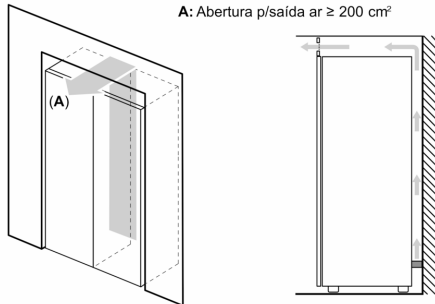

**Serie 4, Congelador de instalação livre, 186 x 60 cm, Inox (com anti-dedadas)
GSN36VIEP**

	a	b	c	d	e	f
KSW36, GSD36	187					
KSV36, KSF36, GSN36, GSV36	186					
KSV33, GSN33, GSV33	176	60	65	58	60	119.5
KSV29, GSN29, GSV29	161					
GSV24	146					
GSN51	161					
GSN54	176	70	78	70	70	142
GSN58	191					

a Altura
b Largura
c Profundidade com a porta fechada, sem puxador e sem peça distanciadora
d Profundidade do armário sem peça distanciadora
e Largura com a porta aberta, sem puxador
f Profundidade com a porta aberta, sem puxador e sem peça distanciadora

Medidas em cm