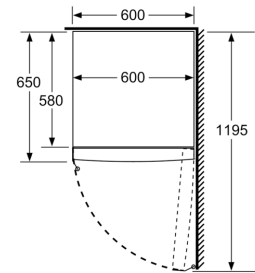

**CONGELADOR**

- Sistema Multifrio Laminar
- VarioZone - prateleiras de vidro removíveis, para espaço extra no congelador
- 4 gavetas transparentes, incluindo 1 BigBox

**MEDIDAS**

- Aparelho (A x L x P sem puxador): 176 x 60 x 65 cm

Medidas em cm

Medidas em mm