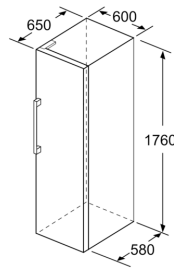

Serie 4, Congelador de instalação livre, 176 x 60 cm, Branco GSN33VWEP

	a	b	c	d	e	f
KSW36, GSD36	187					
KSV36, KSF36, GSN36, GSV36	186					
KSV33, GSN33, GSV33	176	60	65	58	60	119.5
KSV29, GSN29, GSV29	161					
GSV24	146					
GSN51	161					
GSN54	176	70	78	70	70	142
GSN58	191					

1. a Altura
   b Largura
   c Profundidade com a porta fechada, sem puxador e sem peça distanciadora
   d Profundidade do armário sem peça distanciadora
   e Largura com a porta aberta, sem puxador
   f Profundidade com a porta aberta, sem puxador e sem peça distanciadora

Medidas em cm

Medidas em mm