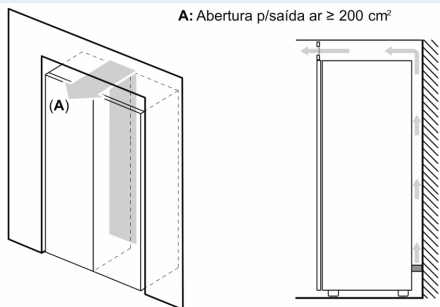

iQ500, Congelador de instalação livre, 186 x 60 cm, Black Inox GS36NAXEP

A: Abertura p/saída ar ≥ 200 cm²

	a	b	c	d	e	f
KSW36, GSD36	187					
KSV36, KSF36, GSN36, GSV36	186					
KSV33, GSN33, GSV33	176	60	65	58	60	119.5
KSV29, GSN29, GSV29	161					
GSV24	146					
GSN51	161					
GSN54	176	70	78	70	70	142
GSN58	191					

- a Altura
- b Largura
- c Profundidade com a porta fechada, sem puxador e sem peça distanciadora
- d Profundidade do armário sem peça distanciadora
- e Largura com a porta aberta, sem puxador
- f Profundidade com a porta aberta, sem puxador e sem peça distanciadora

Medidas em cm