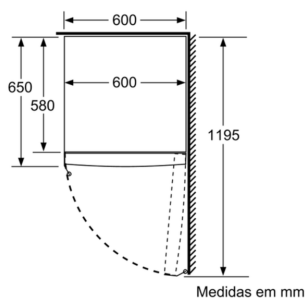

iQ500, Congelador de instalação livre, 186 x 60 cm, Black Inox GS36NAXEP

A: Abertura p/saída ar ≥ 200 cm²

	a	b	c	d	e	f
KSW36, GSD36	187					
KSV36, KSF36, GSN36, GSV36	186					
KSV33, GSN33, GSV33	176	60	65	58	60	119.5
KSV29, GSN29, GSV29	161					
GSV24	146					
GSN51	161					
GSN54	176	70	78	70	70	142
GSN58	191					

- a Altura
- b Largura
- c Profundidade com a porta fechada, sem puxador e sem peça distanciadora
- d Profundidade do armário sem peça distanciadora
- e Largura com a porta aberta, sem puxador
- f Profundidade com a porta aberta, sem puxador e sem peça distanciadora

Medidas em cm

Medidas em mm

Medidas em mm