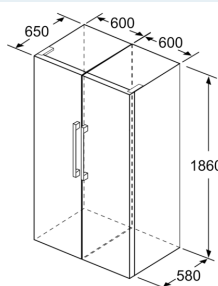

iQ500, Congelador de instalação livre, 186 x 60 cm, Black Inox GS36NAXEP

A: Abertura p/saída ar ≥ 200 cm²

	a	b	c	d	e	f
KSW36, GSD36	187					
KSV36, KSF36, GSN36, GSV36	186					
KSV33, GSN33, GSV33	176	60	65	58	60	119.5
KSV29, GSN29, GSV29	161					
GSV24	146					
GSN51	161					
GSN54	176	70	78	70	70	142
GSN58	191					

- a Altura
- b Largura
- c Profundidade com a porta fechada, sem puxador e sem peça distanciadora
- d Profundidade do armário sem peça distanciadora
- e Largura com a porta aberta, sem puxador
- f Profundidade com a porta aberta, sem puxador e sem peça distanciadora

Medidas em cm

Medidas em mm

Medidas em mm