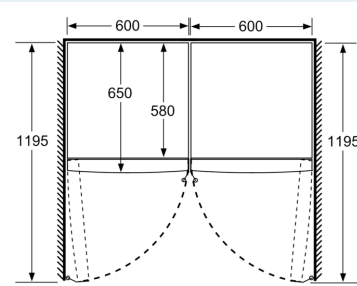

iQ500, Congelador de instalação livre, 186 x 60 cm, Black Inox GS36NAXEP

A: Abertura p/saída ar ≥ 200 cm²

	a	b	c	d	e	f
KSW36, GSD36	187					
KSV36, KSF36, GSN36, GSV36	186					
KSV33, GSN33, GSV33	176	60	65	58	60	119.5
KSV29, GSN29, GSV29	161					
GSV24	146					
GSN51	161					
GSN54	176	70	78	70	70	142
GSN58	191					

- a Altura
- b Largura
- c Profundidade com a porta fechada, sem puxador e sem peça distanciadora
- d Profundidade do armário sem peça distanciadora
- e Largura com a porta aberta, sem puxador
- f Profundidade com a porta aberta, sem puxador e sem peça distanciadora

Medidas em cm

Medidas em mm

Medidas em mm