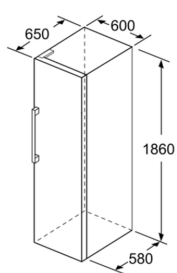

iQ500, Congelador de instalação livre, 186 x 60 cm, Black Inox GS36NAXEP

A: Abertura p/saída ar ≥ 200 cm²

	a	b	c	d	e	f
KSW36, GSD36	187					
KSV36, KSF36, GSN36, GSV36	186					
KSV33, GSN33, GSV33	176	60	65	58	60	119.5
KSV29, GSN29, GSV29	161					
GSV24	146					
GSN51	161					
GSN54	176	70	78	70	70	142
GSN58	191					

- a Altura
- b Largura
- c Profundidade com a porta fechada, sem puxador e sem peça distanciadora
- d Profundidade do armário sem peça distanciadora
- e Largura com a porta aberta, sem puxador
- f Profundidade com a porta aberta, sem puxador e sem peça distanciadora

Medidas em cm

Medidas em mm

Medidas em mm