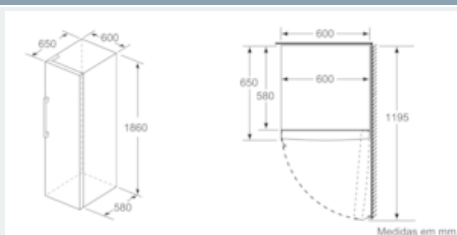

iQ500, Congelador de instalação livre, 186 x 60 cm, Branco GS36NAW3P

Desenhos à escala

	a	b	c	d	e	f
KSW36, GSO36	187					
KSV36, KSF36, GSN36, GSV36	186					
KSV33, GSN33, GSV33	176	60	65	58	60	119.5
KSV29, GSN29, GSV29	161					
GSV24	146					
GSN51	161					
GSN54	176	70	78	70	70	142
GSN58	191					

a) Altura
b) Largura
c) Profundidade com a porta fechada, sem puxador e sem peça distanciadora
d) Profundidade do armário sem peça distanciadora
e) Largura com a porta aberta, sem puxador
f) Profundidade com a porta aberta, sem puxador e sem peça distanciadora

Medidas em cm