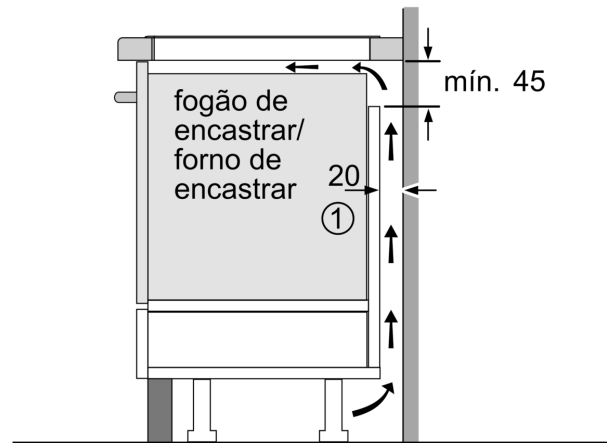

Equipamento interior

Technical data

Produto: Disco/queimador vitrocerâmica
 Tipo de instalação: Integrar
 Entrada de energia: Elétrica
 Número de zonas que podem ser usados ao mesmo tempo: 6
 Medidas do nicho para instalação (AxLxP): 61 x 880-880 x 490-500 mm
 Largura: 912 mm
 Dimensões do produto: 61 x 912 x 520 mm
 Dimensões do produto embalado: 152 x 1081 x 636 mm
 Peso líquido: 29.9 kg
 Peso bruto: 33.5 kg
 Indicador de calor residual: Separado
 Localização do painel de controlo: Frente
 Cor da superfície: Preto
 Comprimento do cabo de ligação: 150.0 cm
 Código EAN: 4242003784006
 Voltagem: 220-240 V
 Frequência: 50; 60 Hz

Design

- Design studioLine com frisos laterais, black inox
- Serigrafia exclusiva studioLine: design minimalista da superfície com uma serigrafia de cor escura.

Segurança

- Indicação de calor residual (3 níveis): indica se as zonas de cozedura ainda estão muito quentes ou quentes.
- Segurança para crianças: evita uma ligação acidental da placa.
- Função pausa: suspende o processo de aquecimento, p.e. para abrir a porta da rua.
- Interruptor principal: desliga todas as zonas de cozedura ao toque de um botão.
- Corte de segurança: por razões de segurança, o aquecimento é interrompido após detetar um determinado tempo sem interação (personalizável).

Instalação

- Dimensões do produto (AxLxP mm): 61 x 912 x 520
- Dimensões do nicho para a instalação (AxLxP mm) : 61 x 880 x (490 - 500)
- Espessura mínima da bancada: 16 mm
- Potência de ligação: 7.4 kW
- Potência máxima regulável: se necessário, limite a potência máxima (dependendo da proteção dos fusíveis da instalação elétrica).
- Comprimento do cabo de ligação: 1.5 m, Cabo de ligação incluído

Acessórios

- Inclui sensor cookingSensor

iQ700, Placa de indução, 90 cm, Preto EZ977KZY1E

Desenhos à escala

① É necessário prever um espaço para ventilação.

Medidas em mm

Medidas em mm

① É necessário prever um espaço para ventilação.