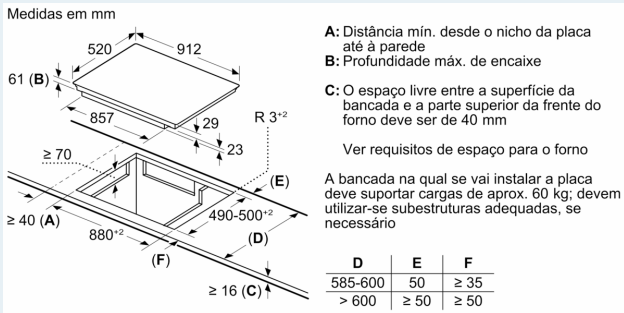

Equipamento interior

Technical data

Produto: Disco/queimador vitrocerâmica
 Tipo de instalação: Integrar
 Entrada de energia: Elétrica
 Número de zonas que podem ser usados ao mesmo tempo: 6
 Medidas do nicho para instalação (AxLxP): 61 x 880-880 x 490-500 mm
 Largura: 912 mm
 Dimensões do produto: 61 x 912 x 520 mm
 Dimensões do produto embalado: 152 x 1081 x 636 mm
 Peso líquido: 29.9 kg
 Peso bruto: 33.5 kg
 Indicador de calor residual: Separado
 Localização do painel de controlo: Frente
 Cor da superfície: Preto
 Comprimento do cabo de ligação: 150.0 cm
 Código EAN: 4242003784006
 Voltagem: 220-240 V
 Frequência: 50; 60 Hz

Instalação

- Dimensões do produto (AxLxP mm): 61 x 912 x 520
- Dimensões do nicho para a instalação (AxLxP mm) : 61 x 880 x (490 - 500)
- Espessura mínima da bancada: 16 mm
- Potência de ligação: 7.4 kW
- Potência máxima regulável: se necessário, limite a potência máxima (dependendo da proteção dos fusíveis da instalação elétrica).
- Comprimento do cabo de ligação: 1.5 m, Cabo de ligação incluído

Acessórios

- Inclui sensor cookingSensor

iQ700, Placa de indução, 90 cm, Preto EZ977KZY1E

Desenhos à escala

① É necessário prever um espaço para ventilação.

Medidas em mm

Medidas em mm

① É necessário prever um espaço para ventilação.