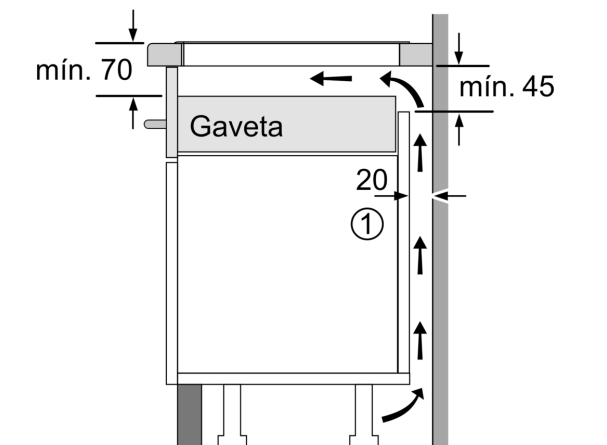

Equipamento interior

Technical data

Produto: Disco/queimador vitrocerâmica
 Tipo de instalação: Integrar
 Entrada de energia: Elétrica
 Número de zonas que podem ser usados ao mesmo tempo: 6
 Medidas do nicho para instalação (AxLxP): 61 x 880-880 x 490-500 mm
 Largura: 912 mm
 Dimensões do produto: 61 x 912 x 520 mm
 Dimensões do produto embalado: 152 x 1081 x 636 mm
 Peso líquido: 29.9 kg
 Peso bruto: 33.5 kg
 Indicador de calor residual: Separado
 Localização do painel de controlo: Frente
 Cor da superfície: Preto
 Comprimento do cabo de ligação: 150.0 cm
 Código EAN: 4242003784006
 Voltagem: 220-240 V
 Frequência: 50; 60 Hz

Instalação

- Dimensões do produto (AxLxP mm): 61 x 912 x 520
- Dimensões do nicho para a instalação (AxLxP mm) : 61 x 880 x (490 - 500)
- Espessura mínima da bancada: 16 mm
- Potência de ligação: 7.4 kW
- Potência máxima regulável: se necessário, limite a potência máxima (dependendo da proteção dos fusíveis da instalação elétrica).
- Comprimento do cabo de ligação: 1.5 m, Cabo de ligação incluído

Acessórios

- Inclui sensor cookingSensor

iQ700, Placa de indução, 90 cm, Preto EZ977KZY1E

Desenhos à escala

① É necessário prever um espaço para ventilação.

Medidas em mm

Medidas em mm

① É necessário prever um espaço para ventilação.

Medidas em mm