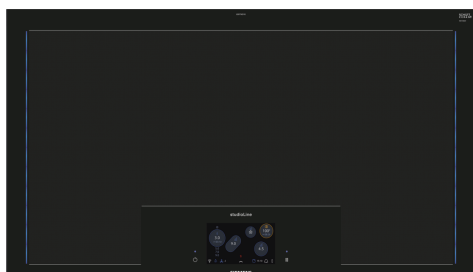

iQ700, Placa de indução, 90 cm, Preto EZ977KZY1E

Acessórios opcionais

HZ32WA00 Termosonda sem fios, HZ390011 Acessório para placas - assadeira, HZ390012 Acessório p/ cozer a vapor na HZ390011, HZ390210 Acessórios fogões/fornos eléctricos, HZ390220 Acessórios fogões/fornos eléctricos, HZ390230 Acessórios fogões/fornos eléctricos, HZ390240 Paella pan Ø 31 cm, HZ390250 Acessórios fogões/fornos eléctricos, HZ39050 cookingSensor (sensor cozedura wireless), HZ390512 Teppan Yaki (flexInduction), HZ394301 Friso de união (design Comfort), HZ9ES100 Cafeteira para indução (4 chávenas), HZ9FE280 :, HZ9SE030 :, HZ9SE040 Conjunto de painelas, 4 peças, HZ9SE060 Conjunto de painelas, 6 peças

Equipamento interior

Technical data

Produto: Disco/queimador vitrocerâmica
 Tipo de instalação: Integrar
 Entrada de energia: Elétrica
 Número de zonas que podem ser usados ao mesmo tempo: 6
 Medidas do nicho para instalação (AxLxP): 61 x 880-880 x 490-500 mm
 Largura: 912 mm
 Dimensões do produto: 61 x 912 x 520 mm
 Dimensões do produto embalado: 152 x 1081 x 636 mm
 Peso líquido: 29.9 kg
 Peso bruto: 33.5 kg
 Indicador de calor residual: Separado
 Localização do painel de controlo: Frente
 Cor da superfície: Preto
 Comprimento do cabo de ligação: 150.0 cm
 Código EAN: 4242003784006
 Voltagem: 220-240 V
 Frequência: 50; 60 Hz