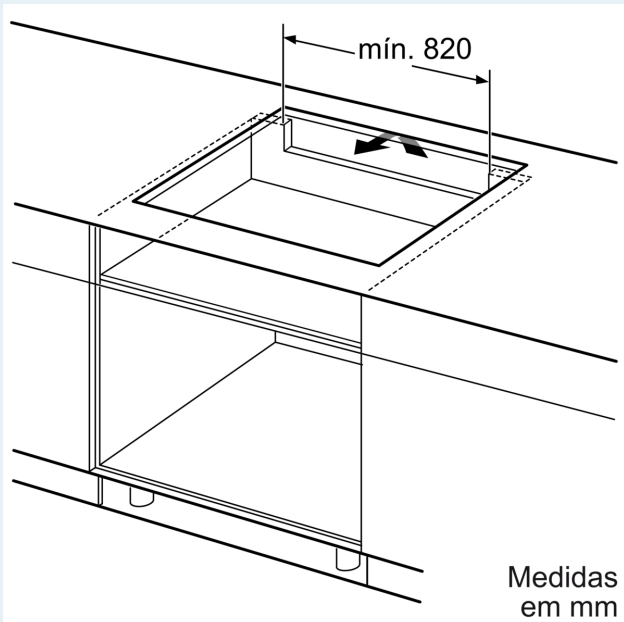

Equipamento interior

Technical data

Produto: Disco/queimador vitrocerâmica
 Tipo de instalação: Integrar
 Entrada de energia: Elétrica
 Número de zonas que podem ser usados ao mesmo tempo: 6
 Medidas do nicho para instalação (AxLxP): 61 x 880-880 x 490-500 mm
 Largura: 912 mm
 Dimensões do produto: 61 x 912 x 520 mm
 Dimensões do produto embalado: 152 x 1081 x 636 mm
 Peso líquido: 29.9 kg
 Peso bruto: 33.5 kg
 Indicador de calor residual: Separado
 Localização do painel de controlo: Frente
 Cor da superfície: Preto
 Comprimento do cabo de ligação: 150.0 cm
 Código EAN: 4242003784006
 Voltagem: 220-240 V
 Frequência: 50; 60 Hz

Instalação

- Dimensões do produto (AxLxP mm): 61 x 912 x 520
- Dimensões do nicho para a instalação (AxLxP mm) : 61 x 880 x (490 - 500)
- Espessura mínima da bancada: 16 mm
- Potência de ligação: 7.4 kW
- Potência máxima regulável: se necessário, limite a potência máxima (dependendo da proteção dos fusíveis da instalação elétrica).
- Comprimento do cabo de ligação: 1.5 m, Cabo de ligação incluído

Acessórios

- Inclui sensor cookingSensor

iQ700, Placa de indução, 90 cm, Preto EZ977KZY1E

Desenhos à escala

① É necessário prever um espaço para ventilação.

Medidas em mm

Medidas em mm

① É necessário prever um espaço para ventilação.

Medidas em mm