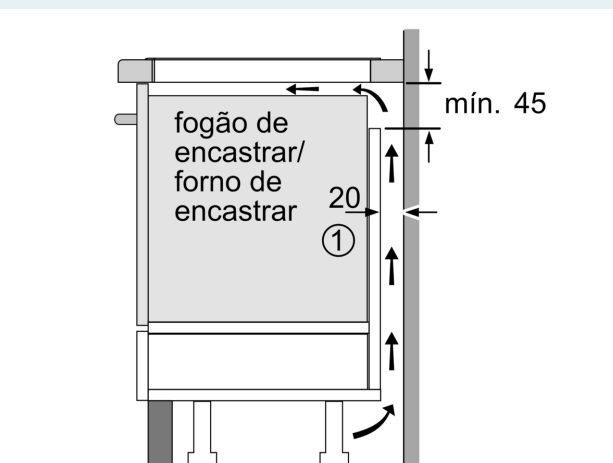

Equipamento interior

Technical data

Nome/família do produto: Disco/queimador vitrocerâmica
 Tipo de instalação: Integrar
 Entrada de energia: Elétrica
 Secção de planos de cozedura/tampas apenas para aparelhos independentes:4
 Medidas do nicho para instalação: 51 x 560-560 x 490-500 mm
 Largura: 592 mm
 Dimensões do produto: 51 x 592 x 522 mm
 Dimensões do produto embalado: 126 x 753 x 603 mm
 Peso líquido: 10.4 kg
 Peso bruto: 12.6 kg
 Indicador de calor residual: Separado
 Localização do painel de controlo: Parte frontal da placa
 Material de superfície básico: Vitrocerâmica
 Cor da superfície: Preto
 Comprimento do cabo de alimentação eléctrica: 110.0 cm
 Código EAN: 4242003716472
 Voltagem: 220-240 V
 Frequência: 50; 60 Hz

Design

- Design extra plano

Segurança

- Indicador de calor residual para cada zona com 2 níveis: indica se as zonas de cozedura ainda estão muito quentes ou quentes.
- Segurança para crianças: evita uma ligação acidental da placa.
- Interruptor principal: desliga todas as zonas de cozedura ao toque de um botão.
- Corte de segurança: por razões de segurança, o aquecimento é interrompido após detetar um determinado tempo sem interação (personalizável).

Instalação

- Dimensões do produto (AxLxP mm): 51 x 592 x 522
- Dimensões do nicho para a instalação (AxLxP mm) : 51 x 560 x (490 - 500)
- Espessura mínima da bancada: 16 mm

- Potência de ligação: 4.6 kW
- Potência máxima regulável: se necessário, limite a potência máxima (dependendo da proteção dos fusíveis da instalação elétrica).
- Comprimento do cabo de ligação: 1.1 m, Cabo de ligação incluído

iQ100, Placa de indução, 60 cm, Preto, Instalação na superfície sem moldura EU611BEB1E

Desenhos à escala

① É necessário prever um espaço para ventilação.

Medidas em mm

Medidas em mm

Medidas em mm