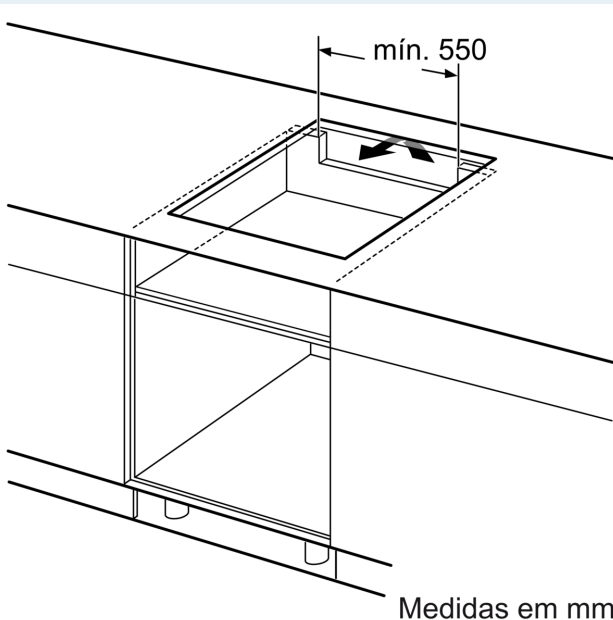

Equipamento interior

Technical data

Nome/família do produto: Disco/queimador vitrocerâmica
 Tipo de instalação: Integrar
 Entrada de energia: Elétrica
 Secção de planos de cozedura/tampas apenas para aparelhos independentes:4
 Medidas do nicho para instalação: 51 x 560-560 x 490-500 mm
 Largura: 592 mm
 Dimensões do produto: 51 x 592 x 522 mm
 Dimensões do produto embalado: 126 x 753 x 603 mm
 Peso líquido: 10.4 kg
 Peso bruto: 12.6 kg
 Indicador de calor residual: Separado
 Localização do painel de controlo: Parte frontal da placa
 Material de superfície básico: Vitrocerâmica
 Cor da superfície: Preto
 Comprimento do cabo de alimentação eléctrica: 110.0 cm
 Código EAN: 4242003716472
 Voltagem: 220-240 V
 Frequência: 50; 60 Hz

Design

- Design extra plano

Segurança

- Indicador de calor residual para cada zona com 2 níveis: indica se as zonas de cozedura ainda estão muito quentes ou quentes.
- Segurança para crianças: evita uma ligação acidental da placa.
- Interruptor principal: desliga todas as zonas de cozedura ao toque de um botão.
- Corte de segurança: por razões de segurança, o aquecimento é interrompido após detetar um determinado tempo sem interação (personalizável).

Instalação

- Dimensões do produto (AxLxP mm): 51 x 592 x 522
- Dimensões do nicho para a instalação (AxLxP mm) : 51 x 560 x (490 - 500)
- Espessura mínima da bancada: 16 mm

- Potência de ligação: 4.6 kW
- Potência máxima regulável: se necessário, limite a potência máxima (dependendo da proteção dos fusíveis da instalação elétrica).
- Comprimento do cabo de ligação: 1.1 m, Cabo de ligação incluído

iQ100, Placa de indução, 60 cm, Preto, Instalação na superfície sem moldura EU611BEB1E

Desenhos à escala

① É necessário prever um espaço para ventilação.

Medidas em mm

Medidas em mm

Medidas em mm