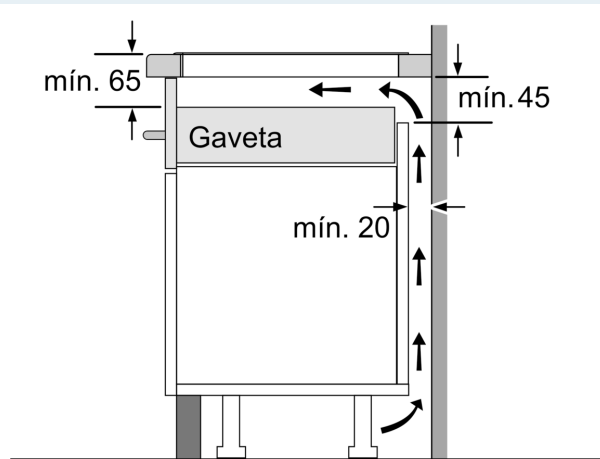

Equipamento interior

Technical data

Nome/família do produto: Disco/queimador vitrocerâmica
 Tipo de instalação: Integrar
 Entrada de energia: Elétrica
 Secção de planos de cozedura/tampas apenas para aparelhos independentes:4
 Medidas do nicho para instalação: 51 x 560-560 x 490-500 mm
 Largura: 592 mm
 Dimensões do produto: 51 x 592 x 522 mm
 Dimensões do produto embalado: 126 x 753 x 603 mm
 Peso líquido: 10.4 kg
 Peso bruto: 12.6 kg
 Indicador de calor residual: Separado
 Localização do painel de controlo: Parte frontal da placa
 Material de superfície básico: Vitrocerâmica
 Cor da superfície: Preto
 Comprimento do cabo de alimentação eléctrica: 110.0 cm
 Código EAN: 4242003716472
 Voltagem: 220-240 V
 Frequência: 50; 60 Hz

Instalação

- Dimensões do produto (AxLxP mm): 51 x 592 x 522
- Dimensões do nicho para a instalação (AxLxP mm) : 51 x 560 x (490 - 500)
- Espessura mínima da bancada: 16 mm

- Potência de ligação: 4.6 kW
- Potência máxima regulável: se necessário, limite a potência máxima (dependendo da proteção dos fusíveis da instalação elétrica).
- Comprimento do cabo de ligação: 1.1 m, Cabo de ligação incluído

iQ100, Placa de indução, 60 cm, Preto, Instalação na superfície sem moldura EU611BEB1E

Desenhos à escala

① É necessário prever um espaço para ventilação.

Medidas em mm

Medidas em mm

Medidas em mm