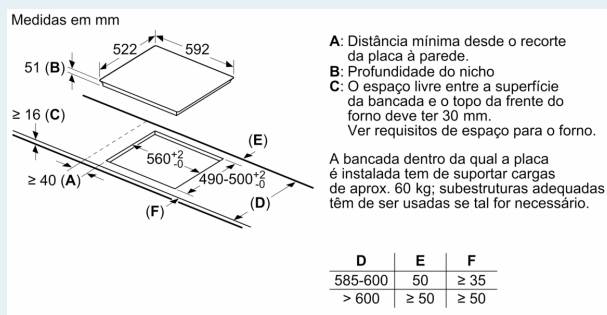

Equipamento interior

Technical data

Nome/família do produto: Disco/queimador vitrocerâmica
 Tipo de instalação: Integrar
 Entrada de energia: Elétrica
 Secção de planos de cozedura/tampas apenas para aparelhos independentes:4
 Medidas do nicho para instalação: 51 x 560-560 x 490-500 mm
 Largura: 592 mm
 Dimensões do produto: 51 x 592 x 522 mm
 Dimensões do produto embalado: 126 x 753 x 603 mm
 Peso líquido: 10.4 kg
 Peso bruto: 12.6 kg
 Indicador de calor residual: Separado
 Localização do painel de controlo: Parte frontal da placa
 Material de superfície básico: Vitrocerâmica
 Cor da superfície: Preto
 Comprimento do cabo de alimentação eléctrica: 110.0 cm
 Código EAN: 4242003716472
 Voltagem: 220-240 V
 Frequência: 50; 60 Hz

Instalação

- Dimensões do produto (AxLxP mm): 51 x 592 x 522
- Dimensões do nicho para a instalação (AxLxP mm) : 51 x 560 x (490 - 500)
- Espessura mínima da bancada: 16 mm

- Potência de ligação: 4.6 kW
- Potência máxima regulável: se necessário, limite a potência máxima (dependendo da proteção dos fusíveis da instalação elétrica).
- Comprimento do cabo de ligação: 1.1 m, Cabo de ligação incluído

iQ100, Placa de indução, 60 cm, Preto, Instalação na superfície sem moldura EU611BEB1E

Desenhos à escala

① É necessário prever um espaço para ventilação.

Medidas em mm

Medidas em mm

Medidas em mm