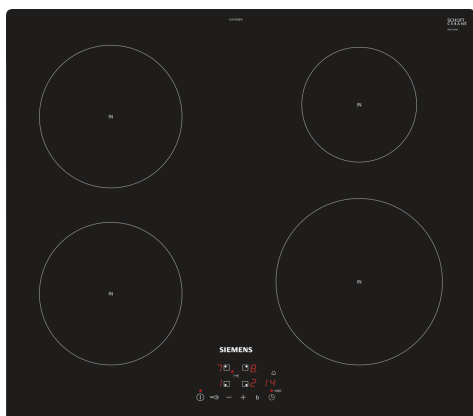

iQ100, Placa de indução, 60 cm, Preto, Instalação na superfície sem moldura EU611BEB1E

Acessórios opcionais

HZ390090	Acessório para placas - Wok
HZ9ES100	Cafeteira para indução (4 chávenas)
HZ9FE280 :	
HZ9SE030 :	
HZ9SE040	Conjunto de panelas, 4 peças
HZ9SE060	Conjunto de panelas, 6 peças

Equipamento interior

Technical data

Nome/família do produto: Disco/queimador vitrocerâmica
 Tipo de instalação: Integrar
 Entrada de energia: Elétrica
 Secção de planos de cozedura/tampas apenas para aparelhos independentes:4
 Medidas do nicho para instalação: 51 x 560-560 x 490-500 mm
 Largura: 592 mm
 Dimensões do produto: 51 x 592 x 522 mm
 Dimensões do produto embalado: 126 x 753 x 603 mm
 Peso líquido: 10.4 kg
 Peso bruto: 12.6 kg
 Indicador de calor residual: Separado
 Localização do painel de controlo: Parte frontal da placa
 Material de superfície básico: Vitrocerâmica
 Cor da superfície: Preto
 Comprimento do cabo de alimentação eléctrica: 110.0 cm
 Código EAN: 4242003716472
 Voltagem: 220-240 V
 Frequência: 50; 60 Hz

iQ100, Placa de indução, 60 cm, Preto, Instalação na superfície sem moldura EU611BEB1E

Equipamento interior

- 60 cm: espaço para 4 tachos e frigideiras.

Flexibilidade das zonas de cozedura

- Zona de cozedura frente esquerda: 180 mm, 1.8 kW (potência máxima 3.1 kW)
- Zona de cozedura atrás esquerda: 180 mm, 1.8 kW (potência máxima 3.1 kW)
- Zona de cozedura atrás direita: 145 mm, 1.4 kW (potência máxima 2.2 kW), 145 mm, 1.4 kW (potência máxima 2.2 kW)
- Zona de cozedura frente direita: 210 mm, 2.2 kW (potência máxima 3.7 kW)