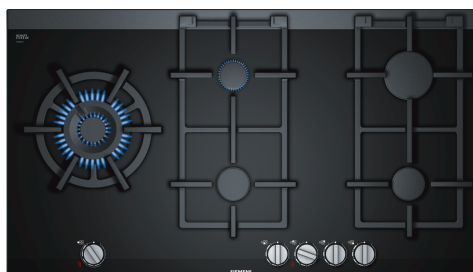

iQ700, Placa a gás, 90 cm, Vitrocerâmica, Preto ER9A6SD70

Acessórios opcionais

HZ298105	Simmer plate
HZ298114	Grelha para recipientes pequenos

Placa a gás com tecnologia stepFlame para um controlo preciso da chama em 9 níveis.

- ✓ Tecnologia stepFlame – Controlo preciso da chama, com nove níveis diferentes.
- ✓ Display digital: indica o nível de potência selecionado.
- ✓ Queimador Dual Wok 6 kW – Do ferverilhar ao saltar num único queimador.
- ✓ Grelhas aptas à máquina de lavar loiça – Reduza o tempo que passa a limpar a placa.
- ✓ Grelhas de ferro fundido: a máxima estabilidade com a mais elevada qualidade.

Equipamento interior

Technical data

Produto:Caixa de comandos para gás
 Tipo de instalação: Integrar
 Entrada de energia: Eléctrica
 Número de zonas que podem ser usados ao mesmo tempo: 5
 Tipo de dispositivos de controlo: manípulos
 Medidas do nicho para instalação (AxLxP): 45 x 850-852 x 490-502 mm
 Largura: 912 mm
 Dimensões do produto: 59 x 912 x 520 mm
 Dimensões do produto embalado: 165 x 1116 x 659 mm
 Peso líquido: 18.4 kg
 Peso bruto: 20.8 kg
 Indicador de calor residual: Separado
 Localização do painel de controlo: Frente
 Material da superfície da placa: Vitrocerâmica
 Cor da superfície: Preto, Alumínio escovado
 Cor da moldura: Preto
 Comprimento do cabo de ligação: 150.0 cm
 Código EAN: 4242003742846
 Classificação da ligação do gás: 13700 W
 Protetor de fusível: 3 A
 Voltagem: 220-240 V
 Frequência: 50; 60 Hz

iQ700, Placa a gás, 90 cm, Vitrocerâmica, Preto ER9A6SD70

Equipamento interior

Design

- Superfície em Vidro vitrocerâmico, preto
- Design Comfort com perfis laterais, Alumínio escovado
- Grelhas em ferro fundido com apoios em borracha
- Queimador com design plano: queimador com design elegante com menos peças