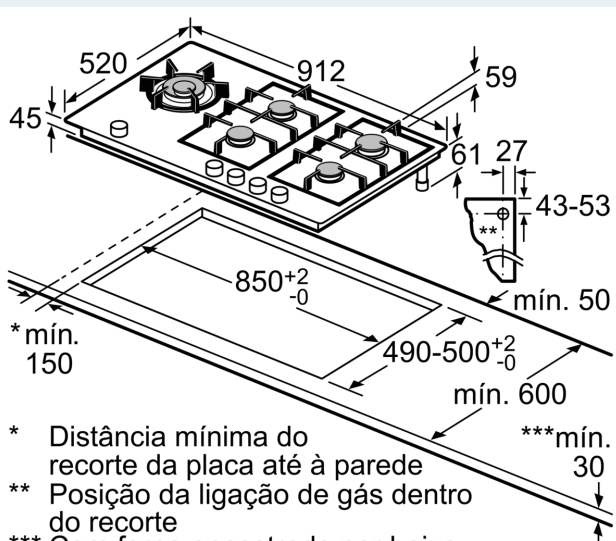

#### Technical data

Produto: .....Caixa de comandos para gás  
 Tipo de instalação: .....Integrar  
 Entrada de energia: .....Eléctrica  
 Número de zonas que podem ser usados ao mesmo tempo: .....5  
 Tipo de dispositivos de controlo: .....manípulos  
 Medidas do nicho para instalação (AxLxP): 45 x 850-852 x 490-502 mm  
 Largura: .....912 mm  
 Dimensões do produto: .....59 x 912 x 520 mm  
 Dimensões do produto embalado: .....170 x 1110 x 660 mm  
 Peso líquido: .....18.2 kg  
 Peso bruto: .....20.6 kg  
 Indicador de calor residual: .....Sem  
 Localização do painel de controlo: .....Frente  
 Material da superfície da placa: .....Vitrocerâmica  
 Cor da superfície: ..... Preto, Alumínio escovado  
 Cor da moldura: ..... Preto  
 Comprimento do cabo de ligação: .....150.0 cm  
 Código EAN: .....4242003925706  
 Classificação da ligação do gás: .....13800 W  
 Protetor de fusível: .....3 A  
 Voltagem: .....220-240 V  
 Frequência: .....50; 60 Hz

#### Instalação (tipo de gás e medidas)

- Preparada para: gás nat L/LL G25/20mbar (DE)
- nat.gas H/E 20mbar, E+ 20/25mbar gas natural H 25 mbar (HU) gás natural L 25 mbar (NL) gás butano G30,31 28-30/37mbar gás butano G30 37 mbar (PL) gás butano 50 mbar
- Preparada para gás natural (20mbar)
- Inclui injetores de gás butano (28-30mbar). Contacte os serviços técnicos para encomendar injetores para outros tipos de gás ou para alterar os injetores.
- Medidas do aparelho (AxLxP mm): 59 x 912 x 520
- Dimensões do nicho para a instalação (AxLxP mm) : 45 x 850 x (490 - 502)
- Espessura mínima da bancada: 30 mm
- Comprimento do cabo: 1.5 m
- Potência da ligação: 13.8 kW

#### Acessórios

- 1 x coroa Wok incluída

**iQ700, Placa a gás, 90 cm,  
Vitrocerâmica, Preto  
ER9A6SB70**

Desenhos à escala

- \* Distância mínima do recorte da placa até à parede
  - \*\* Posição da ligação de gás dentro do recorte
  - \*\*\* Com forno encastrado por baixo eventualmente mais; ver requisitos de medidas do forno
- Medidas em mm