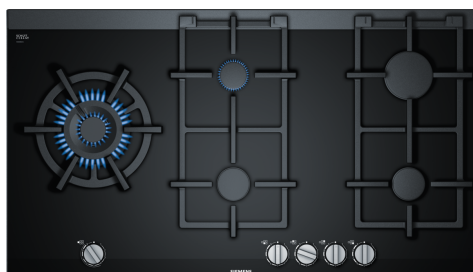

## iQ700, Placa a gás, 90 cm, Vitrocerâmica, Preto ER9A6SB70

### Acessórios opcionais

HZ298105	Simmer plate
HZ298114	Grelha para recipientes pequenos

Placa a gás com tecnologia stepFlame para um controlo preciso da chama em 9 níveis.

- ✓ Tecnologia stepFlame – Controlo preciso da chama, com nove níveis diferentes.
- ✓ Grelhas aptas à máquina de lavar loiça – Reduza o tempo que passa a limpar a placa.
- ✓ Grelhas de ferro fundido: a máxima estabilidade com a mais elevada qualidade.
- ✓ Preparado para o Biometano – cozinhe na sua placa a gás com gás biometano renovável.
- ✓ Superfície vitrocerâmica: design, resistência e fácil limpeza.

#### Technical data

Produto: .....Caixa de comandos para gás  
 Tipo de instalação: .....Integrar  
 Entrada de energia: .....Eléctrica  
 Número de zonas que podem ser usados ao mesmo tempo: .....5  
 Tipo de dispositivos de controlo: .....manípulos  
 Medidas do nicho para instalação (AxLxP): 45 x 850-852 x 490-502 mm  
 Largura: .....912 mm  
 Dimensões do produto: .....59 x 912 x 520 mm  
 Dimensões do produto embalado: .....170 x 1110 x 660 mm  
 Peso líquido: .....18.2 kg  
 Peso bruto: .....20.6 kg  
 Indicador de calor residual: .....Sem  
 Localização do painel de controlo: .....Frente  
 Material da superfície da placa: .....Vitrocerâmica  
 Cor da superfície: ..... Preto, Alumínio escovado  
 Cor da moldura: ..... Preto  
 Comprimento do cabo de ligação: .....150.0 cm  
 Código EAN: .....4242003925706  
 Classificação da ligação do gás: .....13800 W  
 Protetor de fusível: .....3 A  
 Voltagem: .....220-240 V  
 Frequência: .....50; 60 Hz