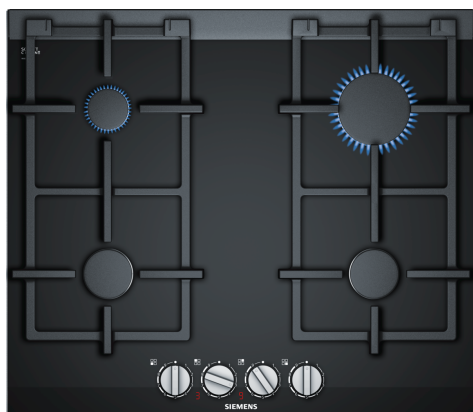

iQ700, Placa a gás, 60 cm, Vidrocerâmica ER6A6PD70

Acessórios opcionais

HZ298105	Simmer plate
HZ298114	Grelha para recipientes pequenos

Placa a gás com tecnologia stepFlame para um controlo preciso da chama em 9 níveis.

- ✓ Tecnologia stepFlame: para um controlo mais preciso da potência da chama, com 9 níveis distintos.
- ✓ Display digital: indica o nível de potência selecionado.
- ✓ Grelhas de ferro fundido: a máxima estabilidade com a mais elevada qualidade.
- ✓ Superfície vitrocerâmica: design, resistência e fácil limpeza.
- ✓ Lavagem extremamente conveniente graças às grelhas aptas para lavar na máquina de lavar loiça.

Equipamento interior

Technical data

Produto:Caixa de comandos para gás
 Tipo de instalação:Integrar
 Entrada de energia:Eléctrica
 Número de zonas que podem ser usados ao mesmo tempo: 4
 Tipo de dispositivos de controlo: 4 manípulos
 Medidas do nicho para instalação (AxLxP): 45 x 560-562 x 490-502 mm
 Largura: 602 mm
 Dimensões do produto: 47 x 602 x 520 mm
 Dimensões do produto embalado: 165 x 677 x 579 mm
 Peso líquido: 11.3 kg
 Peso bruto: 12.5 kg
 Indicador de calor residual: Separado
 Localização do painel de controlo: Frente
 Material da superfície da placa: Vitrocerâmica
 Cor da superfície: Preto, Alumínio escovado
 Cor da moldura: Preto
 Comprimento do cabo de ligação: 100.0 cm
 Código EAN: 4242003742754
 Classificação da ligação do gás: 7700 W
 Protetor de fusível: 3 A
 Voltagem: 220-240 V
 Frequência: 60; 50 Hz

iQ700, Placa a gás, 60 cm, Vitrocerâmica ER6A6PD70

Equipamento interior

Design

- Design Comfort com perfis laterais
- Grelhas em ferro fundido com apoios em borracha
- Combinável com placas / dominós de design igual