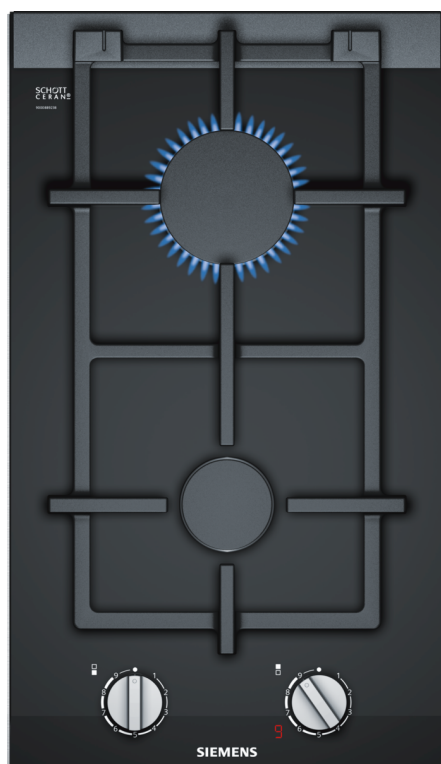

iQ700, Dominó a gás, 30 cm, Vidrocerâmica, Preto ER3A6BD70

Acessórios opcionais

HZ298105	Simmer plate
HZ298114	Grelha para recipientes pequenos
HZ394301	Friso de união (design Comfort)

Placa a gás com tecnologia stepFlame para um controlo preciso da chama em 9 níveis.

Equipamento interior

Technical data

Nome/família do produto:	Vario/Domino caixa para gás
Nome/família do produto:	Vario/Domino caixa para gás
Tipo de instalação:	Integrar
Tipo de instalação:	Integrar
Entrada de energia:	Eléctrica
Entrada de energia:	Eléctrica
Número de zonas que podem ser usadas ao:	2
Número de zonas que podem ser usadas ao:	2
Medidas do nicho para instalação:	45 x 270 x 490-500 mm
Medidas do nicho para instalação:	45 x 270 x 490-500 mm
Largura:	302 mm
Largura:	302 mm
Dimensões do produto:	47 x 302 x 520 mm
Dimensões do produto:	47 x 302 x 520 mm
Dimensões do produto embalado:	185 x 385 x 578 mm
Dimensões do produto embalado:	185 x 385 x 578 mm
Peso líquido:	6.1 kg
Peso líquido:	6.1 kg
Peso bruto:	7.0 kg
Peso bruto:	7.0 kg
Indicador de calor residual:	Separado
Indicador de calor residual:	Separado
Localização do painel de controlo:	Parte frontal da placa
Localização do painel de controlo:	Parte frontal da placa
Material de superfície básico:	Vidrocerâmica
Material de superfície básico:	Vidrocerâmica
Cor da superfície:	Preto, Alumínio escovado
Cor da superfície:	Preto, Alumínio escovado
Cor da armação:	Preto
Cor da armação:	Preto
Comprimento do cabo de alimentação eléctrica:	100.0 cm
Comprimento do cabo de alimentação eléctrica:	100.0 cm
Código EAN:	4242003742693
Código EAN:	4242003742693
Classificação da ligação-gás:	4700 W
Classificação da ligação-gás:	4700 W
Corrente:	3 A
Corrente:	3 A
Voltagem:	220-240 V
Voltagem:	220-240 V
Frequência:	60; 50 Hz
Frequência:	60; 50 Hz