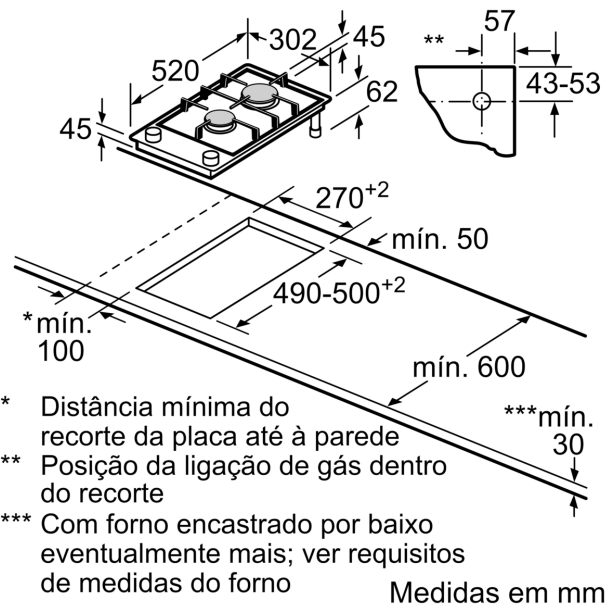

measurements in mm
Assembly kit (HZ394301) for Domino

B: Dependent on the cut-out depth

Medidas em mm
Opções de combinação em dominó com as respectivas medidas do aparelho e do nicho

Tipo de largura:	30	40	60	70	80	90
Largura do aparelho:	302	392	602	710	812	912
	A	B	C	D	L	X
2x30	302	302	-	-	604	572
1x30, 1x40	302	392	-	-	694	662
1x30, 1x60	302	602	-	-	904	872
1x30, 1x70*	302	710	-	-	1012	980
1x30, 1x80	302	812	-	-	1114	1082
1x30, 1x90	302	912	-	-	1214	1182
2x40	392	392	-	-	784	752
1x40, 1x60	392	602	-	-	994	962
1x40, 1x70*	392	710	-	-	1102	1070
1x40, 1x80	392	812	-	-	1204	1172
1x40, 1x90	392	912	-	-	1304	1272
3x30	302	302	302	-	906	874
2x30, 1x40	302	302	392	-	996	964
2x30, 1x60	302	302	602	-	1206	1174
2x30, 1x70*	302	302	710	-	1314	1282
2x30, 1x80	302	302	812	-	1416	1384
2x30, 1x90	302	302	912	-	1516	1484
1x30, 2x40	302	392	392	-	1086	1054
1x30, 1x40, 1x60	302	392	602	-	1296	1264
1x30, 1x40, 1x70*	302	392	710	-	1404	1372
1x30, 1x40, 1x80	302	392	812	-	1506	1474
1x30, 1x40, 1x90	302	392	912	-	1606	1574
3x40	392	392	392	-	1176	1144
2x40, 1x60	392	392	602	-	1386	1354
4x30	302	302	302	302	1208	1176
3x30, 1x40	302	302	302	392	1298	1266
2x30, 2x40	302	302	392	392	1388	1356
1x30, 3x40	302	392	392	392	1478	1446
1x30, 1x75	302	750	-	-	1052	1016
1x40, 1x75	392	750	-	-	1142	1106
2x30, 1x75	302	302	750	-	1354	1318
1x30, 1x40, 1x75	302	392	750	-	1444	1408

* Não é possível com a placa de indução de 70 cm

measurements in mm
Picture for the table Domino combination possibilities with corresponding devices and cutout dimensions

If two or more elements are installed right next to one another, one or several installation kits are required (2 elements 1 installation kit, 3 elements 2 installation kits, etc.).

Cutout dimension (X) depending on the combination see table:

- * Distância mínima do recorte da placa até à parede
 - ** Posição da ligação de gás dentro do recorte
 - *** Com forno encastrado por baixo eventualmente mais; ver requisitos de medidas do forno
- Medidas em mm