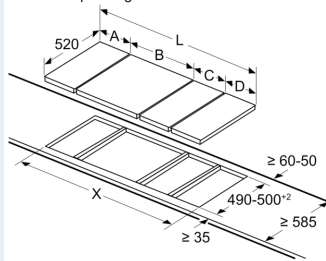

measurements in mm
Assembly kit (HZ394301) for Domino

B: Dependent on the cut-out depth

Medidas em mm
Opções de combinação em dominó com as respectivas medidas do aparelho e do nicho

Tipo de largura:	30	40	60	70	80	90
Largura do aparelho:	302	392	602	710	812	912
	A	B	C	D	L	X
2x30	302	302	-	-	604	572
1x30, 1x40	302	392	-	-	694	662
1x30, 1x60	302	602	-	-	904	872
1x30, 1x70*	302	710	-	-	1012	980
1x30, 1x80	302	812	-	-	1114	1082
1x30, 1x90	302	912	-	-	1214	1182
2x40	392	392	-	-	784	752
1x40, 1x60	392	602	-	-	994	962
1x40, 1x70*	392	710	-	-	1102	1070
1x40, 1x80	392	812	-	-	1204	1172
1x40, 1x90	392	912	-	-	1304	1272
3x30	302	302	302	-	906	874
2x30, 1x40	302	302	392	-	996	964
2x30, 1x60	302	302	602	-	1206	1174
2x30, 1x70*	302	302	710	-	1314	1282
2x30, 1x80	302	302	812	-	1416	1384
2x30, 1x90	302	302	912	-	1516	1484
1x30, 2x40	302	392	392	-	1086	1054
1x30, 1x40, 1x60	302	392	602	-	1296	1264
1x30, 1x40, 1x70*	302	392	710	-	1404	1372
1x30, 1x40, 1x80	302	392	812	-	1506	1474
1x30, 1x40, 1x90	302	392	912	-	1606	1574
3x40	392	392	392	-	1176	1144
2x40, 1x60	392	392	602	-	1386	1354
4x30	302	302	302	302	1208	1176
3x30, 1x40	302	302	302	392	1298	1266
2x30, 2x40	302	302	392	392	1388	1356
1x30, 3x40	302	392	392	392	1478	1446
1x30, 1x75	302	750	-	-	1052	1016
1x40, 1x75	392	750	-	-	1142	1106
2x30, 1x75	302	302	750	-	1354	1318
1x30, 1x40, 1x75	302	392	750	-	1444	1408

* Não é possível com a placa de indução de 70 cm

measurements in mm
Picture for the table Domino combination possibilities with corresponding devices and cutout dimensions

If two or more elements are installed right next to one another, one or several installation kits are required (2 elements 1 installation kit, 3 elements 2 installation kits, etc.).

Cutout dimension (X) depending on the combination see table:

- * Distância mínima do recorte da placa até à parede
 - ** Posição da ligação de gás dentro do recorte
 - *** Com forno encastrado por baixo eventualmente mais; ver requisitos de medidas do forno
- Medidas em mm