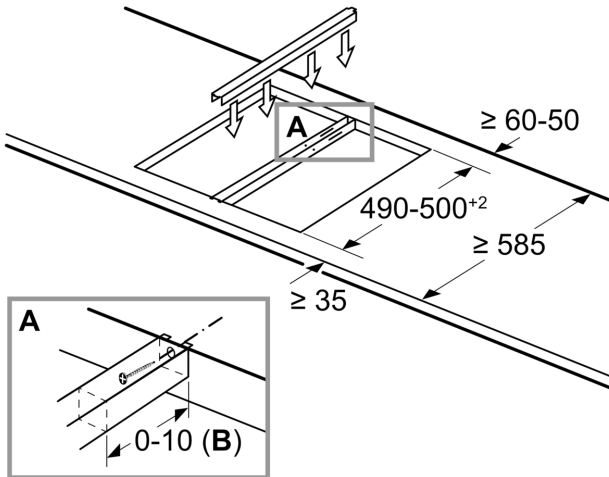

measurements in mm

L	X
392	662
602	872
812	1082
912	1182

When installing a Domino unit right next to a hob, an assembly kit (HZ394301) is required.

measurements in mm

L	X
302	874
392	964

When installing two or more Domino units side-by-side, one or more assembly kits are required (2 units = 1 assembly kit, 3 units = 2 assembly kits, etc.).

measurements in mm

L	X
302	572
392	662

When installing two or more Domino units side-by-side, one or more assembly kits are required (2 units = 1 assembly kit, 3 units = 2 assembly kits, etc.).

Desenhos à escala

measurements in mm
Assembly kit (HZ394301) for Domino

B: Dependent on the cut-out depth

Medidas em mm
Opções de combinação em dominó com as respectivas medidas do aparelho e do nicho

Tipo de largura:	30	40	60	70	80	90
Largura do aparelho:	302	392	602	710	812	912
	A	B	C	D	L	X
2x30	302	302	-	-	604	572
1x30, 1x40	302	392	-	-	694	662
1x30, 1x60	302	602	-	-	904	872
1x30, 1x70*	302	710	-	-	1012	980
1x30, 1x80	302	812	-	-	1114	1082
1x30, 1x90	302	912	-	-	1214	1182
2x40	392	392	-	-	784	752
1x40, 1x60	392	602	-	-	994	962
1x40, 1x70*	392	710	-	-	1102	1070
1x40, 1x80	392	812	-	-	1204	1172
1x40, 1x90	392	912	-	-	1304	1272
3x30	302	302	302	-	906	874
2x30, 1x40	302	302	392	-	996	964
2x30, 1x60	302	302	602	-	1206	1174
2x30, 1x70*	302	302	710	-	1314	1282
2x30, 1x80	302	302	812	-	1416	1384
2x30, 1x90	302	302	912	-	1516	1484
1x30, 2x40	302	392	392	-	1086	1054
1x30, 1x40, 1x60	302	392	602	-	1296	1264
1x30, 1x40, 1x70*	302	392	710	-	1404	1372
1x30, 1x40, 1x80	302	392	812	-	1506	1474
1x30, 1x40, 1x90	302	392	912	-	1606	1574
3x40	392	392	392	-	1176	1144
2x40, 1x60	392	392	602	-	1386	1354
4x30	302	302	302	302	1208	1176
3x30, 1x40	302	302	302	392	1298	1266
2x30, 2x40	302	302	392	392	1388	1356
1x30, 3x40	302	392	392	392	1478	1446
1x30, 1x75	302	750	-	-	1052	1016
1x40, 1x75	392	750	-	-	1142	1106
2x30, 1x75	302	302	750	-	1354	1318
1x30, 1x40, 1x75	302	392	750	-	1444	1408