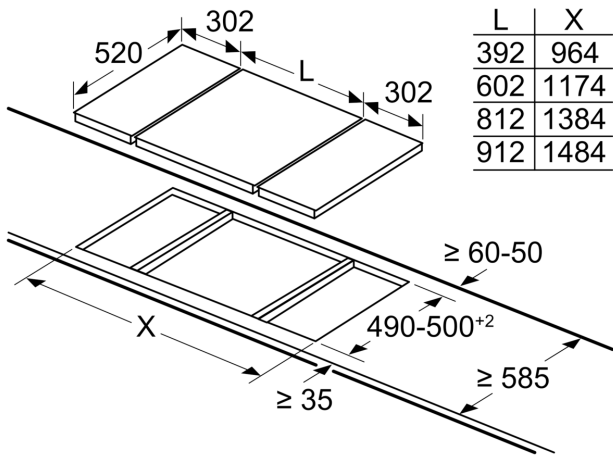

Instalação (tipo de gás e medidas)

- Preparada para: gás nat L/LL G25/20mbar (DE)
- nat.gas H/E 20mbar, E+ 20/25mbar gas natural H 25 mbar (HU) gás natural L 25 mbar (NL) gás butano G30,31 28-30/37mbar gás butano G30 37 mbar (PL) gás butano 50 mbar
- Preparada para gás natural (20mbar)
- Inclui injetores de gás butano (28-30mbar). Contacte os serviços técnicos para encomendar injetores para outros tipos de gás ou para alterar os injetores.
- Medidas do aparelho (AxLxP mm): 47 x 302 x 520
- Dimensões do nicho para a instalação (AxLxP mm) : 45 x 270 x (490 - 502)
- Espessura mínima da bancada: 30 mm
- Comprimento do cabo: 1 m
- Potência da ligação: 4.7 kW

**iQ700, Dominó a gás, 30 cm,
Vitrocerâmica, Preto
ER3A6BD70**

Desenhos à escala

measurements in mm

L	X
392	964
602	1174
812	1384
912	1484

When installing two Domino units right next to a hob, two assembly kits (HZ394301) are required.

measurements in mm

L	X
392	662
602	872
812	1082
912	1182

When installing a Domino unit right next to a hob, an assembly kit (HZ394301) is required.

measurements in mm

L	X
302	874
392	964

When installing two or more Domino units side-by-side, one or more assembly kits are required (2 units = 1 assembly kit, 3 units = 2 assembly kits, etc.).