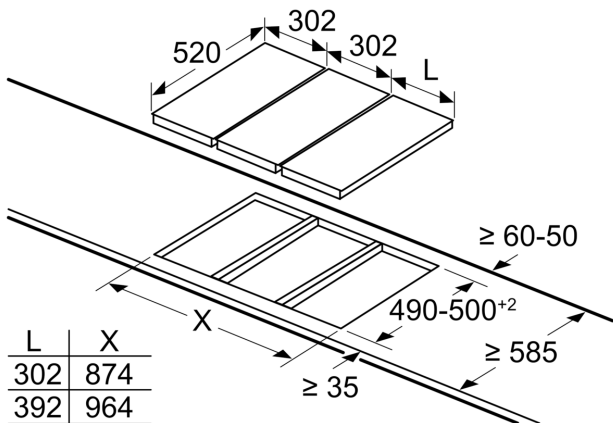

**iQ700, Dominó a gás, 30 cm,
Vitrocerâmica, Preto
ER3A6BD70**

Desenhos à escala

measurements in mm

L	X
392	964
602	1174
812	1384
912	1484

When installing two Domino units right next to a hob, two assembly kits (HZ394301) are required.

measurements in mm

L	X
392	662
602	872
812	1082
912	1182

When installing a Domino unit right next to a hob, an assembly kit (HZ394301) is required.

measurements in mm

L	X
302	874
392	964

When installing two or more Domino units side-by-side, one or more assembly kits are required (2 units = 1 assembly kit, 3 units = 2 assembly kits, etc.).

measurements in mm
Assembly kit (HZ394301) for Domino

B: Dependent on the cut-out depth

Medidas em mm
Opções de combinação em dominó com as respectivas medidas do aparelho e do nicho

Tipo de largura:	30	40	60	70	80	90
Largura do aparelho:	302	392	602	710	812	912
	A	B	C	D	L	X
2x30	302	302	-	-	604	572
1x30, 1x40	302	392	-	-	694	662
1x30, 1x60	302	602	-	-	904	872
1x30, 1x70*	302	710	-	-	1012	980
1x30, 1x80	302	812	-	-	1114	1082
1x30, 1x90	302	912	-	-	1214	1182
2x40	392	392	-	-	784	752
1x40, 1x60	392	602	-	-	994	962
1x40, 1x70*	392	710	-	-	1102	1070
1x40, 1x80	392	812	-	-	1204	1172
1x40, 1x90	392	912	-	-	1304	1272
3x30	302	302	302	-	906	874
2x30, 1x40	302	302	392	-	996	964
2x30, 1x60	302	302	602	-	1206	1174
2x30, 1x70*	302	302	710	-	1314	1282
2x30, 1x80	302	302	812	-	1416	1384
2x30, 1x90	302	302	912	-	1516	1484
1x30, 2x40	302	392	392	-	1086	1054
1x30, 1x40, 1x60	302	392	602	-	1296	1264
1x30, 1x40, 1x70*	302	392	710	-	1404	1372
1x30, 1x40, 1x80	302	392	812	-	1506	1474
1x30, 1x40, 1x90	302	392	912	-	1606	1574
3x40	392	392	392	-	1176	1144
2x40, 1x60	392	392	602	-	1386	1354
4x30	302	302	302	302	1208	1176
3x30, 1x40	302	302	302	392	1298	1266
2x30, 2x40	302	302	392	392	1388	1356
1x30, 3x40	302	392	392	392	1478	1446
1x30, 1x75	302	750	-	-	1052	1016
1x40, 1x75	392	750	-	-	1142	1106
2x30, 1x75	302	302	750	-	1354	1318
1x30, 1x40, 1x75	302	392	750	-	1444	1408