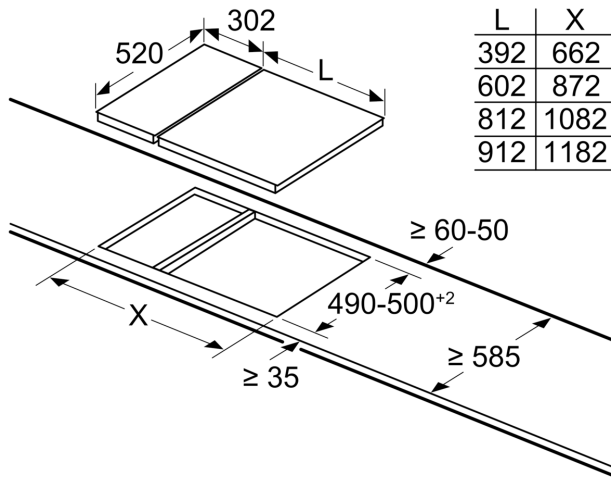

**iQ700, Dominó a gás, 30 cm,
Vitrocerâmica, Preto
ER3A6BD70**

Desenhos à escala

measurements in mm

L	X
392	964
602	1174
812	1384
912	1484

When installing two Domino units right next to a hob, two assembly kits (HZ394301) are required.

measurements in mm

L	X
392	662
602	872
812	1082
912	1182

When installing a Domino unit right next to a hob, an assembly kit (HZ394301) is required.

measurements in mm

L	X
302	874
392	964

When installing two or more Domino units side-by-side, one or more assembly kits are required (2 units = 1 assembly kit, 3 units = 2 assembly kits, etc.).

measurements in mm
Assembly kit (HZ394301) for Domino

B: Dependent on the cut-out depth

Medidas em mm
Opções de combinação em dominó com as respectivas medidas do aparelho e do nicho

Tipo de largura:	30	40	60	70	80	90
Largura do aparelho:	302	392	602	710	812	912
	A	B	C	D	L	X
2x30	302	302	-	-	604	572
1x30, 1x40	302	392	-	-	694	662
1x30, 1x60	302	602	-	-	904	872
1x30, 1x70*	302	710	-	-	1012	980
1x30, 1x80	302	812	-	-	1114	1082
1x30, 1x90	302	912	-	-	1214	1182
2x40	392	392	-	-	784	752
1x40, 1x60	392	602	-	-	994	962
1x40, 1x70*	392	710	-	-	1102	1070
1x40, 1x80	392	812	-	-	1204	1172
1x40, 1x90	392	912	-	-	1304	1272
3x30	302	302	302	-	906	874
2x30, 1x40	302	302	392	-	996	964
2x30, 1x60	302	302	602	-	1206	1174
2x30, 1x70*	302	302	710	-	1314	1282
2x30, 1x80	302	302	812	-	1416	1384
2x30, 1x90	302	302	912	-	1516	1484
1x30, 2x40	302	392	392	-	1086	1054
1x30, 1x40, 1x60	302	392	602	-	1296	1264
1x30, 1x40, 1x70*	302	392	710	-	1404	1372
1x30, 1x40, 1x80	302	392	812	-	1506	1474
1x30, 1x40, 1x90	302	392	912	-	1606	1574
3x40	392	392	392	-	1176	1144
2x40, 1x60	392	392	602	-	1386	1354
4x30	302	302	302	302	1208	1176
3x30, 1x40	302	302	302	392	1298	1266
2x30, 2x40	302	302	392	392	1388	1356
1x30, 3x40	302	392	392	392	1478	1446
1x30, 1x75	302	750	-	-	1052	1016
1x40, 1x75	392	750	-	-	1142	1106
2x30, 1x75	302	302	750	-	1354	1318
1x30, 1x40, 1x75	302	392	750	-	1444	1408