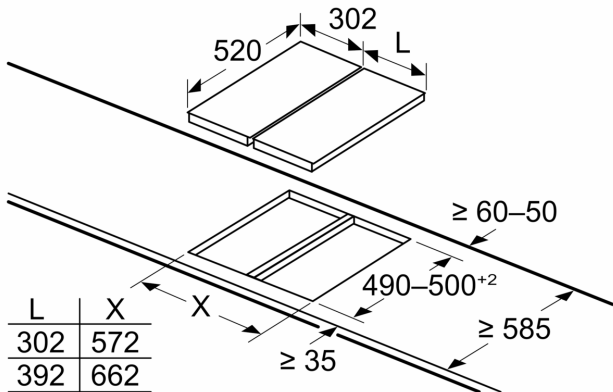

#### Instalação (tipo de gás e medidas)

- Preparada para: gás nat L/LL G25/20mbar (DE)
- nat.gas H/E 20mbar,E+ 20/25mbar gas natural H 25 mbar (HU) gás natural L 25 mbar (NL) gás butano G30,31 28-30/37mbar gás butano G30 37 mbar (PL) gás butano 50 mbar
- Preparada para gás natural (20mbar)
- Inclui injetores de gás butano (28-30mbar). Contacte os serviços técnicos para encomendar injetores para outros tipos de gás ou para alterar os injetores.
- Medidas do aparelho (AxLxP mm): 47 x 302 x 520
- Dimensões do nicho para a instalação (AxLxP mm) : 45 x 270 x (490 - 502)
- Espessura mínima da bancada: 30 mm
- Comprimento do cabo: 1 m
- Potência da ligação: 4.7 kW

iQ700, Dominó a gás, 30 cm,  
Vidrocerâmica, Preto  
ER3A6BB70

Desenhos à escala

Medidas em mm

Se dois ou mais elementos forem instalados um ao lado do outro, são necessários um ou vários kits de instalação (2 elementos, 1 kit de instalação; 3 elementos, 2 kits de instalação, etc.)

measurements in mm

When installing two Domino units right next to a hob, two assembly kits (HZ394301) are required.

Medidas em mm

Se dois ou mais elementos forem instalados um ao lado do outro, são necessários um ou vários kits de instalação (2 elementos, 1 kit de instalação; 3 elementos, 2 kits de instalação, etc.)