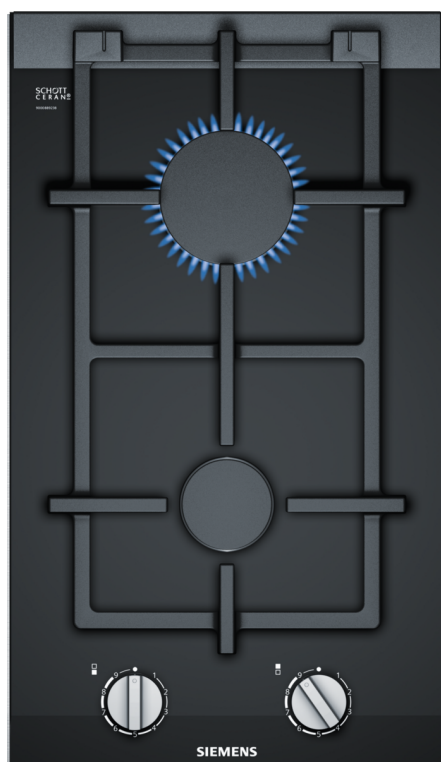

## iQ700, Dominó a gás, 30 cm, Vidrocerâmica, Preto ER3A6BB70

### Acessórios opcionais

HZ298105	Simmer plate
HZ298114	Grelha para recipientes pequenos
HZ394301	Friso de união (design Comfort)

Placa a gás com tecnologia stepFlame para um controlo preciso da chama em 9 níveis.