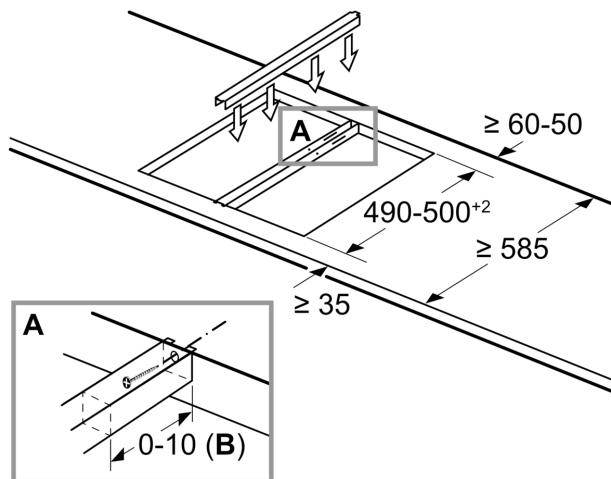

B: Dependent on the cut-out depth