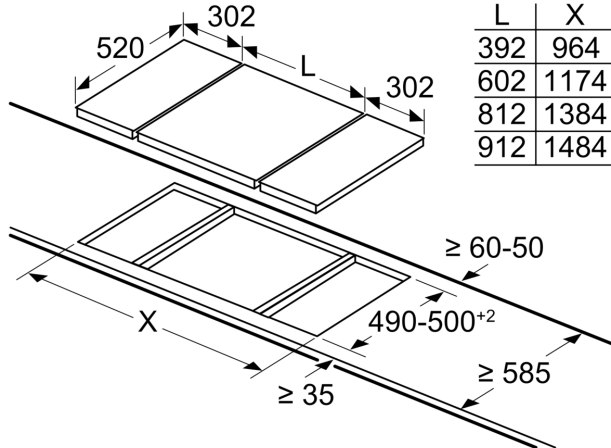

#### Instalação (tipo de gás e medidas)

- Preparada para: gás nat L/LL G25/20mbar (DE)
- nat.gas H/E 20mbar,E+ 20/25mbar gas natural H 25 mbar (HU) gás natural L 25 mbar (NL) gás butano G30,31 28-30/37mbar gás butano G30 37 mbar (PL) gás butano 50 mbar
- Preparada para gás natural (20mbar)
- Inclui injetores de gás butano (28-30mbar). Contacte os serviços técnicos para encomendar injetores para outros tipos de gás ou para alterar os injetores.
- Medidas do aparelho (AxLxP mm): 47 x 302 x 520
- Dimensões do nicho para a instalação (AxLxP mm) : 45 x 270 x (490 - 502)
- Espessura mínima da bancada: 30 mm
- Comprimento do cabo: 1 m
- Potência da ligação: 4.7 kW

iQ700, Dominó a gás, 30 cm,  
Vidrocerâmica, Preto  
ER3A6BB70

Desenhos à escala

Medidas em mm

Se dois ou mais elementos forem instalados um ao lado do outro, são necessários um ou vários kits de instalação (2 elementos, 1 kit de instalação; 3 elementos, 2 kits de instalação, etc.)

measurements in mm

When installing two Domino units right next to a hob, two assembly kits (HZ394301) are required.

Medidas em mm

Se dois ou mais elementos forem instalados um ao lado do outro, são necessários um ou vários kits de instalação (2 elementos, 1 kit de instalação; 3 elementos, 2 kits de instalação, etc.)