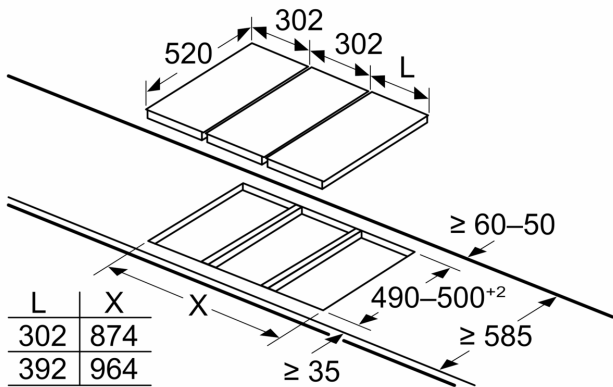

iQ700, Dominó a gás, 30 cm,
Vidrocerâmica, Preto
ER3A6BB70

Desenhos à escala

Medidas em mm

Se dois ou mais elementos forem instalados um ao lado do outro, são necessários um ou vários kits de instalação (2 elementos, 1 kit de instalação; 3 elementos, 2 kits de instalação, etc.)

measurements in mm