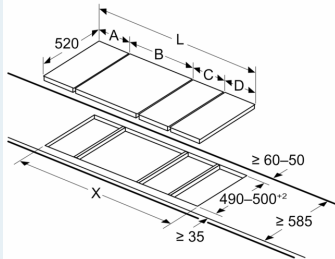

measurements in mm

When installing two Domino units right next to a hob, two assembly kits (HZ394301) are required.

Medidas em mm

Se dois ou mais elementos forem instalados um ao lado do outro, são necessários um ou vários kits de instalação (2 elementos, 1 kit de instalação; 3 elementos, 2 kits de instalação, etc.)

measurements in mm

Assembly kit (HZ394301) for Domino

**B:** Dependent on the cut-out depth

## Desenhos à escala

Medidas em mm  
**Imagem relativa ao quadro** Possibilidades de combinação Domino com os dispositivos e as dimensões de recorte correspondentes

Se dois ou mais elementos forem instalados um ao lado do outro, são necessários um ou vários kits de instalação (2 elementos, 1 kit de instalação; 3 elementos, 2 kits de instalação, etc.)

Dimensão do recorte (X) em função da combinação (ver quadro de combinações)

Medidas em mm  
 Opções de combinação em dominó com as respetivas medidas do aparelho e do nicho

Tipo de largura: 30 40 60 70 80 90  
 Largura do aparelho: 302 392 602 710 812 912