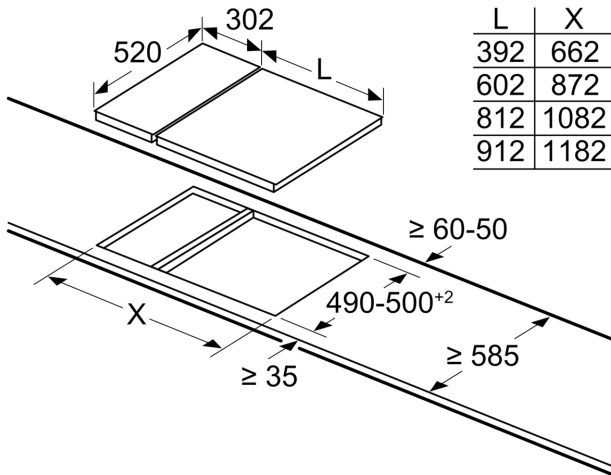

Acessórios

- 1 x coroa Wok incluída

**iQ700, Dominó a gás, 30 cm,
Vitrocerâmica, Preto
ER3A6AB70**

Desenhos à escala

Medidas em mm

Se dois ou mais elementos forem instalados um ao lado do outro, são necessários um ou vários kits de instalação (2 elementos, 1 kit de instalação; 3 elementos, 2 kits de instalação, etc.)

measurements in mm

When installing two Domino units right next to a hob, two assembly kits (HZ394301) are required.

measurements in mm

When installing a Domino unit right next to a hob, an assembly kit (HZ394301) is required.

measurements in mm
Assembly kit (HZ394301) for Domino

B: Dependent on the cut-out depth

Medidas em mm
Opções de combinação em dominó com as respectivas medidas do aparelho e do nicho

Tipo de largura:	30	40	60	70	80	90
Largura do aparelho:	302	392	602	710	812	912
	A	B	C	D	L	X
2x30	302	302	-	-	604	572
1x30, 1x40	302	392	-	-	694	662
1x30, 1x60	302	602	-	-	904	872
1x30, 1x70*	302	710	-	-	1012	980
1x30, 1x80	302	812	-	-	1114	1082
1x30, 1x90	302	912	-	-	1214	1182
2x40	392	392	-	-	784	752
1x40, 1x60	392	602	-	-	994	962
1x40, 1x70*	392	710	-	-	1102	1070
1x40, 1x80	392	812	-	-	1204	1172
1x40, 1x90	392	912	-	-	1304	1272
3x30	302	302	302	-	906	874
2x30, 1x40	302	302	392	-	996	964
2x30, 1x60	302	302	602	-	1206	1174
2x30, 1x70*	302	302	710	-	1314	1282
2x30, 1x80	302	302	812	-	1416	1384
2x30, 1x90	302	302	912	-	1516	1484
1x30, 2x40	302	392	392	-	1086	1054
1x30, 1x40, 1x60	302	392	602	-	1296	1264
1x30, 1x40, 1x70*	302	392	710	-	1404	1372
1x30, 1x40, 1x80	302	392	812	-	1506	1474
1x30, 1x40, 1x90	302	392	912	-	1606	1574
3x40	392	392	392	-	1176	1144
2x40, 1x60	392	392	602	-	1386	1354
4x30	302	302	302	302	1208	1176
3x30, 1x40	302	302	302	392	1298	1266
2x30, 2x40	302	302	392	392	1388	1356
1x30, 3x40	302	392	392	392	1478	1446
1x30, 1x75	302	750	-	-	1052	1016
1x40, 1x75	392	750	-	-	1142	1106
2x30, 1x75	302	302	750	-	1354	1318
1x30, 1x40, 1x75	302	392	750	-	1444	1408