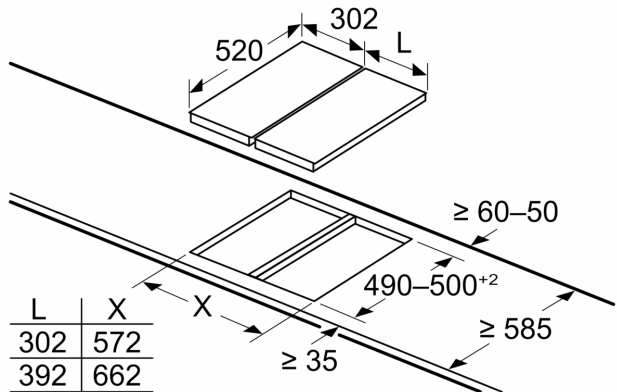

measurements in mm

When installing two Domino units right next to a hob, two assembly kits (HZ394301) are required.

measurements in mm

When installing a Domino unit right next to a hob, an assembly kit (HZ394301) is required.

Medidas em mm

Se dois ou mais elementos forem instalados um ao lado do outro, são necessários um ou vários kits de instalação (2 elementos, 1 kit de instalação; 3 elementos, 2 kits de instalação, etc.)

measurements in mm
Assembly kit (HZ394301) for Domino

B: Dependent on the cut-out depth

Medidas em mm
Opções de combinação em dominó com as respectivas medidas do aparelho e do nicho

Tipo de largura:	30	40	60	70	80	90
Largura do aparelho:	302	392	602	710	812	912
	A	B	C	D	L	X
2x30	302	302	-	-	604	572
1x30, 1x40	302	392	-	-	694	662
1x30, 1x60	302	602	-	-	904	872
1x30, 1x70*	302	710	-	-	1012	980
1x30, 1x80	302	812	-	-	1114	1082
1x30, 1x90	302	912	-	-	1214	1182
2x40	392	392	-	-	784	752
1x40, 1x60	392	602	-	-	994	962
1x40, 1x70*	392	710	-	-	1102	1070
1x40, 1x80	392	812	-	-	1204	1172
1x40, 1x90	392	912	-	-	1304	1272
3x30	302	302	302	-	906	874
2x30, 1x40	302	302	392	-	996	964
2x30, 1x60	302	302	602	-	1206	1174
2x30, 1x70*	302	302	710	-	1314	1282
2x30, 1x80	302	302	812	-	1416	1384
2x30, 1x90	302	302	912	-	1516	1484
1x30, 2x40	302	392	392	-	1086	1054
1x30, 1x40, 1x60	302	392	602	-	1296	1264
1x30, 1x40, 1x70*	302	392	710	-	1404	1372
1x30, 1x40, 1x80	302	392	812	-	1506	1474
1x30, 1x40, 1x90	302	392	912	-	1606	1574
3x40	392	392	392	-	1176	1144
2x40, 1x60	392	392	602	-	1386	1354
4x30	302	302	302	302	1208	1176
3x30, 1x40	302	302	302	392	1298	1266
2x30, 2x40	302	302	392	392	1388	1356
1x30, 3x40	302	392	392	392	1478	1446
1x30, 1x75	302	750	-	-	1052	1016
1x40, 1x75	392	750	-	-	1142	1106
2x30, 1x75	302	302	750	-	1354	1318
1x30, 1x40, 1x75	302	392	750	-	1444	1408