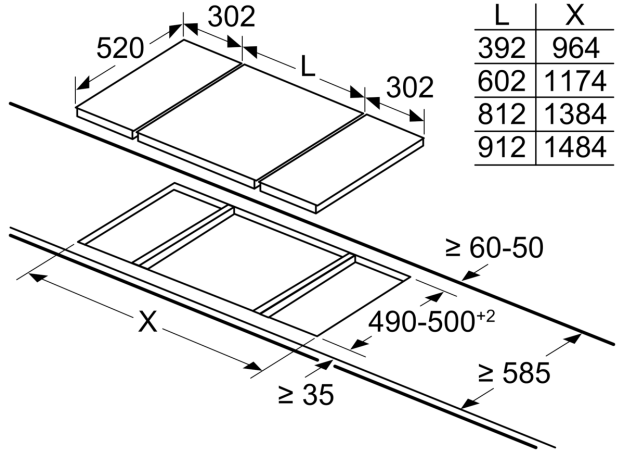

Acessórios

- 1 x coroa Wok incluída

**iQ700, Dominó a gás, 30 cm,
Vitrocerâmica, Preto
ER3A6AB70**

Desenhos à escala

Medidas em mm

Se dois ou mais elementos forem instalados um ao lado do outro, são necessários um ou vários kits de instalação (2 elementos, 1 kit de instalação; 3 elementos, 2 kits de instalação, etc.)

measurements in mm

When installing two Domino units right next to a hob, two assembly kits (HZ394301) are required.

measurements in mm

When installing a Domino unit right next to a hob, an assembly kit (HZ394301) is required.

measurements in mm
Assembly kit (HZ394301) for Domino

B: Dependent on the cut-out depth

Medidas em mm
Opções de combinação em dominó com as respectivas medidas do aparelho e do nicho

Tipo de largura:	30	40	60	70	80	90
Largura do aparelho:	302	392	602	710	812	912
	A	B	C	D	L	X
2x30	302	302	-	-	604	572
1x30, 1x40	302	392	-	-	694	662
1x30, 1x60	302	602	-	-	904	872
1x30, 1x70*	302	710	-	-	1012	980
1x30, 1x80	302	812	-	-	1114	1082
1x30, 1x90	302	912	-	-	1214	1182
2x40	392	392	-	-	784	752
1x40, 1x60	392	602	-	-	994	962
1x40, 1x70*	392	710	-	-	1102	1070
1x40, 1x80	392	812	-	-	1204	1172
1x40, 1x90	392	912	-	-	1304	1272
3x30	302	302	302	-	906	874
2x30, 1x40	302	302	392	-	996	964
2x30, 1x60	302	302	602	-	1206	1174
2x30, 1x70*	302	302	710	-	1314	1282
2x30, 1x80	302	302	812	-	1416	1384
2x30, 1x90	302	302	912	-	1516	1484
1x30, 2x40	302	392	392	-	1086	1054
1x30, 1x40, 1x60	302	392	602	-	1296	1264
1x30, 1x40, 1x70*	302	392	710	-	1404	1372
1x30, 1x40, 1x80	302	392	812	-	1506	1474
1x30, 1x40, 1x90	302	392	912	-	1606	1574
3x40	392	392	392	-	1176	1144
2x40, 1x60	392	392	602	-	1386	1354
4x30	302	302	302	302	1208	1176
3x30, 1x40	302	302	302	392	1298	1266
2x30, 2x40	302	302	392	392	1388	1356
1x30, 3x40	302	392	392	392	1478	1446
1x30, 1x75	302	750	-	-	1052	1016
1x40, 1x75	392	750	-	-	1142	1106
2x30, 1x75	302	302	750	-	1354	1318
1x30, 1x40, 1x75	302	392	750	-	1444	1408