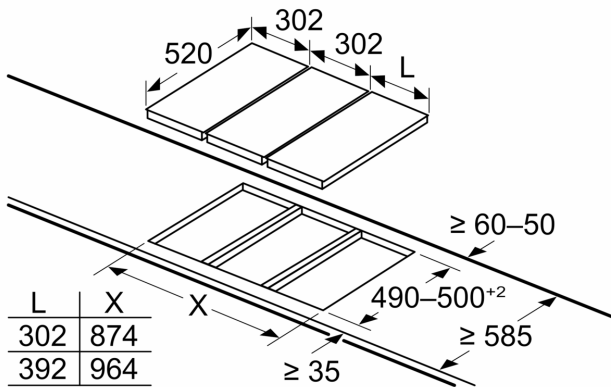

**iQ700, Dominó a gás, 30 cm,
Vitrocerâmica, Preto
ER3A6AB70**

Desenhos à escala

Medidas em mm

Se dois ou mais elementos forem instalados um ao lado do outro, são necessários um ou vários kits de instalação (2 elementos, 1 kit de instalação; 3 elementos, 2 kits de instalação, etc.)

measurements in mm