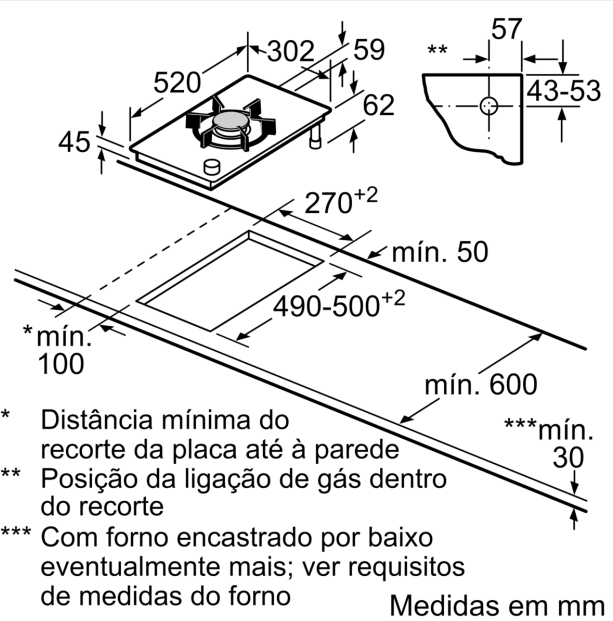

- Distância mínima do recorte da placa até à parede
- ** Posição da ligação de gás dentro do recorte
- *** Com forno encastrado por baixo eventualmente mais; ver requisitos de medidas do forno