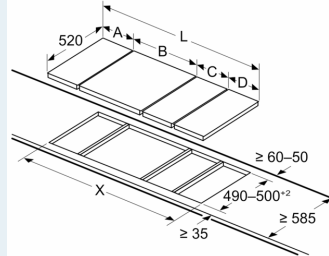

Medidas em mm

Se dois ou mais elementos forem instalados um ao lado do outro, são necessários um ou vários kits de instalação (2 elementos, 1 kit de instalação; 3 elementos, 2 kits de instalação, etc.)

measurements in mm
Assembly kit (HZ394301) for Domino

B: Dependent on the cut-out depth

Medidas em mm
Opções de combinação em dominó com as respectivas medidas do aparelho e do nicho

Tipo de largura:	30	40	60	70	80	90
Largura do aparelho:	302	392	602	710	812	912
	A	B	C	D	L	X
2x30	302	302	-	-	604	572
1x30, 1x40	302	392	-	-	694	662
1x30, 1x60	302	602	-	-	904	872
1x30, 1x70*	302	710	-	-	1012	980
1x30, 1x80	302	812	-	-	1114	1082
1x30, 1x90	302	912	-	-	1214	1182
2x40	392	392	-	-	784	752
1x40, 1x60	392	602	-	-	994	962
1x40, 1x70*	392	710	-	-	1102	1070
1x40, 1x80	392	812	-	-	1204	1172
1x40, 1x90	392	912	-	-	1304	1272
3x30	302	302	302	-	906	874
2x30, 1x40	302	302	392	-	996	964
2x30, 1x60	302	302	602	-	1206	1174
2x30, 1x70*	302	302	710	-	1314	1282
2x30, 1x80	302	302	812	-	1416	1384
2x30, 1x90	302	302	912	-	1516	1484
1x30, 2x40	302	392	392	-	1086	1054
1x30, 1x40, 1x60	302	392	602	-	1296	1264
1x30, 1x40, 1x70*	302	392	710	-	1404	1372
1x30, 1x40, 1x80	302	392	812	-	1506	1474
1x30, 1x40, 1x90	302	392	912	-	1606	1574
3x40	392	392	392	-	1176	1144
2x40, 1x60	392	392	602	-	1386	1354
4x30	302	302	302	302	1208	1176
3x30, 1x40	302	302	302	392	1298	1266
2x30, 2x40	302	302	392	392	1388	1356
1x30, 3x40	302	392	392	392	1478	1446
1x30, 1x75	302	750	-	-	1052	1016
1x40, 1x75	392	750	-	-	1142	1106
2x30, 1x75	302	302	750	-	1354	1318
1x30, 1x40, 1x75	302	392	750	-	1444	1408

* Não é possível com a placa de indução de 70 cm

Medidas em mm
Imagem relativa ao quadro Possibilidades de combinação Domino com os dispositivos e as dimensões de recorte correspondentes

Se dois ou mais elementos forem instalados um ao lado do outro, são necessários um ou vários kits de instalação (2 elementos, 1 kit de instalação; 3 elementos, 2 kits de instalação, etc.)