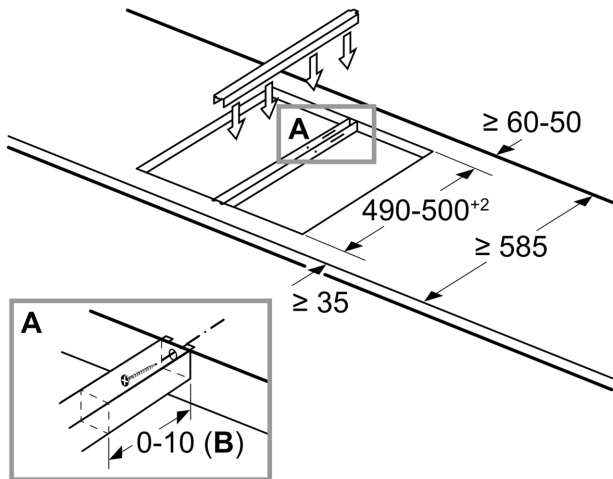

measurements in mm

When installing two Domino units right next to a hob, two assembly kits (HZ394301) are required.

measurements in mm

When installing a Domino unit right next to a hob, an assembly kit (HZ394301) is required.

Medidas em mm

Se dois ou mais elementos forem instalados um ao lado do outro, são necessários um ou vários kits de instalação (2 elementos, 1 kit de instalação; 3 elementos, 2 kits de instalação, etc.)

measurements in mm
Assembly kit (HZ394301) for Domino

B: Dependent on the cut-out depth

Medidas em mm
Opções de combinação em dominó com as respectivas medidas do aparelho e do nicho

Tipo de largura:	30	40	60	70	80	90
Largura do aparelho:	302	392	602	710	812	912
	A	B	C	D	L	X
2x30	302	302	-	-	604	572
1x30, 1x40	302	392	-	-	694	662
1x30, 1x60	302	602	-	-	904	872
1x30, 1x70*	302	710	-	-	1012	980
1x30, 1x80	302	812	-	-	1114	1082
1x30, 1x90	302	912	-	-	1214	1182
2x40	392	392	-	-	784	752
1x40, 1x60	392	602	-	-	994	962
1x40, 1x70*	392	710	-	-	1102	1070
1x40, 1x80	392	812	-	-	1204	1172
1x40, 1x90	392	912	-	-	1304	1272
3x30	302	302	302	-	906	874
2x30, 1x40	302	302	392	-	996	964
2x30, 1x60	302	302	602	-	1206	1174
2x30, 1x70*	302	302	710	-	1314	1282
2x30, 1x80	302	302	812	-	1416	1384
2x30, 1x90	302	302	912	-	1516	1484
1x30, 2x40	302	392	392	-	1086	1054
1x30, 1x40, 1x60	302	392	602	-	1296	1264
1x30, 1x40, 1x70*	302	392	710	-	1404	1372
1x30, 1x40, 1x80	302	392	812	-	1506	1474
1x30, 1x40, 1x90	302	392	912	-	1606	1574
3x40	392	392	392	-	1176	1144
2x40, 1x60	392	392	602	-	1386	1354
4x30	302	302	302	302	1208	1176
3x30, 1x40	302	302	302	392	1298	1266
2x30, 2x40	302	302	392	392	1388	1356
1x30, 3x40	302	392	392	392	1478	1446
1x30, 1x75	302	750	-	-	1052	1016
1x40, 1x75	392	750	-	-	1142	1106
2x30, 1x75	302	302	750	-	1354	1318
1x30, 1x40, 1x75	302	392	750	-	1444	1408