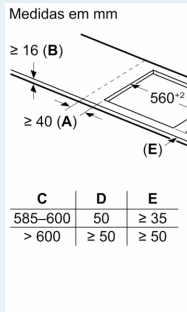

### Instalação

- Dimensões do produto (AxLxP mm): 51 x 592 x 522
- Dimensões do nicho para a instalação (AxLxP mm) : 51 x 560 x (490 - 500)
- Espessura mínima da bancada: 16 mm
- Potência de ligação: 7.4 kW
- Potência máxima regulável: se necessário, limite a potência máxima (dependendo da proteção dos fusíveis da instalação elétrica).

iQ100, Placa de indução, 60 cm,  
 Preto, Instalação na superfície  
 sem moldura  
 EH631HEB1E

Desenhos à escala

Medidas em r

A: Profundida

① Espaço para  
 tem de estar

① É necess  
 espaço p