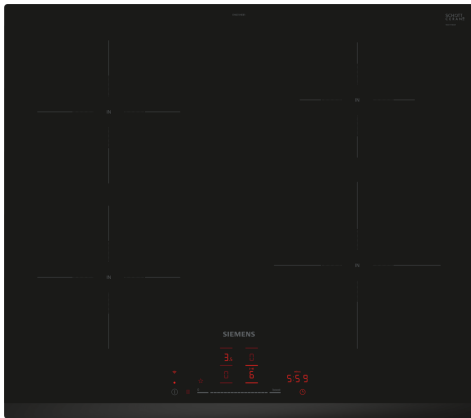

**iQ100, Placa de indução, 60 cm,  
Preto, Instalação na superfície  
sem moldura  
EH631HEB1E**

A placa de indução - cozinhar de forma mais rápida, mais segura, mais limpa e mais eficiente com oportunidades ilimitadas na app Home Connect.

**Equipamento interior**

**Technical data**

Produto: .....Disco/queimador vitrocerâmica  
 Tipo de instalação: ..... Integrar  
 Entrada de energia: ..... Elétrica  
 Número de zonas que podem ser usados ao mesmo tempo: ..... 4  
 Medidas do nicho para instalação (AxLxP): 51 x 560-560 x 490-500 mm  
 Largura: ..... 592 mm  
 Dimensões do produto: ..... 51 x 592 x 522 mm  
 Dimensões do produto embalado: ..... 130 x 750 x 600 mm  
 Peso líquido: ..... 11.2 kg  
 Peso bruto: ..... 13.5 kg  
 Indicador de calor residual: ..... Separado  
 Localização do painel de controlo: ..... Frente  
 Material da superfície da placa: ..... Vitrocerâmica  
 Cor da superfície: ..... Preto  
 Comprimento do cabo de ligação: ..... 110.0 cm  
 Código EAN: ..... 4242003935279  
 Voltagem: ..... 220-240 V  
 Frequência: ..... 50; 60 Hz

**iQ100, Placa de indução, 60 cm,  
Preto, Instalação na superfície  
sem moldura  
EH631HEB1E**

Equipamento interior

- 60 cm: espaço para 4 tachos e frigideiras.