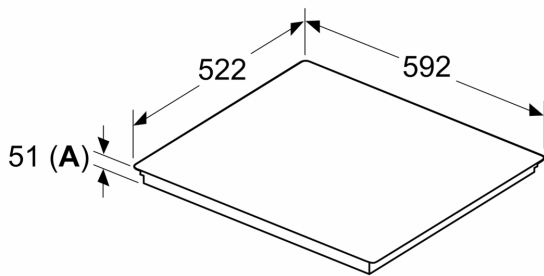

Equipamento interior

Technical data

Produto:Disco/queimador vitrocerâmica
 Tipo de instalação: Integrar
 Entrada de energia: Elétrica
 Número de zonas que podem ser usados ao mesmo tempo: 3
 Medidas do nicho para instalação (AxLxP): 51 x 560-560 x 490-500 mm
 Largura:592 mm
 Dimensões do produto: 51 x 592 x 522 mm
 Dimensões do produto embalado: 126 x 753 x 608 mm
 Peso líquido: 11.8 kg
 Peso bruto: 14.0 kg
 Indicador de calor residual: Separado
 Localização do painel de controlo: Frente
 Material da superfície da placa: Vitrocerâmica
 Cor da superfície: Preto
 Comprimento do cabo de ligação: 110.0 cm
 Código EAN: 4242003927298
 Voltagem:220-240 V
 Frequência:50; 60 Hz

Instalação

- Dimensões do produto (AxLxP mm): 51 x 592 x 522
- Dimensões do nicho para a instalação (AxLxP mm) : 51 x 560 x (490 - 500)
- Espessura mínima da bancada: 16 mm
- Potência de ligação: 7.4 kW
- Potência máxima regulável: se necessário, limite a potência máxima (dependendo da proteção dos fusíveis da instalação elétrica).

iQ300, Placa de indução, 60 cm, Preto, Instalação na superfície sem moldura EH631HDC1E

Desenhos à escala

Medidas em mm

A: Profundidade de encaixe

Medidas em mm

A: Distância mín. desde o nicho da placa até à parede