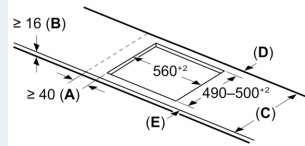

Instalação

- Dimensões do produto (AxLxP mm): 51 x 592 x 522
- Dimensões do nicho para a instalação (AxLxP mm) : 51 x 560 x (490 - 500)
- Espessura mínima da bancada: 16 mm
- Potência de ligação: 7.4 kW
- Potência máxima regulável: se necessário, limite a potência máxima (dependendo da proteção dos fusíveis da instalação elétrica).

iQ300, Placa de indução, 60 cm, Preto, Instalação na superfície sem moldura EH631HDC1E

Desenhos à escala

Medidas em mm

A: Profundidade de encaixe

Medidas em mm

A: Distância mín. desde o nicho da placa até à parede