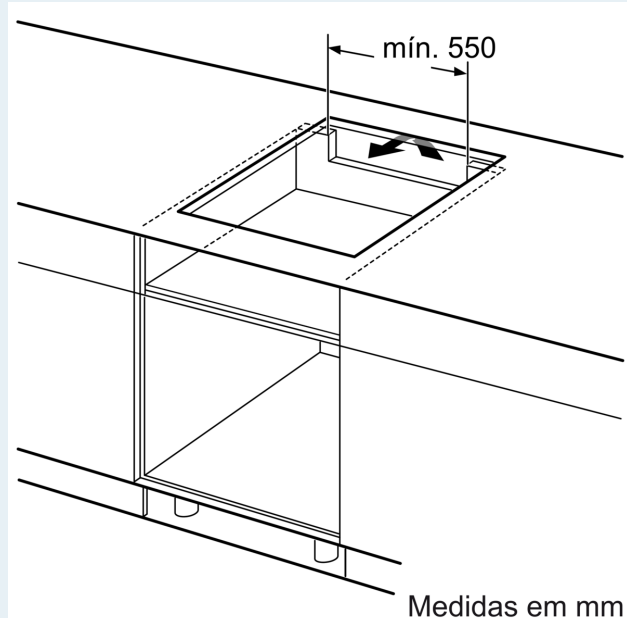

Equipamento interior

Technical data

Produto:Disco/queimador vitrocerâmica
 Tipo de instalação: Integrar
 Entrada de energia: Elétrica
 Número de zonas que podem ser usados ao mesmo tempo: 3
 Medidas do nicho para instalação (AxLxP): 51 x 560-560 x 490-500 mm
 Largura:592 mm
 Dimensões do produto: 51 x 592 x 522 mm
 Dimensões do produto embalado: 126 x 753 x 608 mm
 Peso líquido: 11.8 kg
 Peso bruto: 14.0 kg
 Indicador de calor residual: Separado
 Localização do painel de controlo: Frente
 Material da superfície da placa: Vitrocerâmica
 Cor da superfície: Preto
 Comprimento do cabo de ligação: 110.0 cm
 Código EAN: 4242003927298
 Voltagem:220-240 V
 Frequência:50; 60 Hz

Instalação

- Dimensões do produto (AxLxP mm): 51 x 592 x 522
- Dimensões do nicho para a instalação (AxLxP mm) : 51 x 560 x (490 - 500)
- Espessura mínima da bancada: 16 mm
- Potência de ligação: 7.4 kW
- Potência máxima regulável: se necessário, limite a potência máxima (dependendo da proteção dos fusíveis da instalação elétrica).

iQ300, Placa de indução, 60 cm, Preto, Instalação na superfície sem moldura EH631HDC1E

Desenhos à escala

Medidas em mm

A: Profundidade de encaixe

Medidas em mm

A: Distância mín. desde o nicho da placa até à parede

① É necessário prever um espaço para ventilação.

Medidas em mm

Medidas em mm

Desenhos à escala