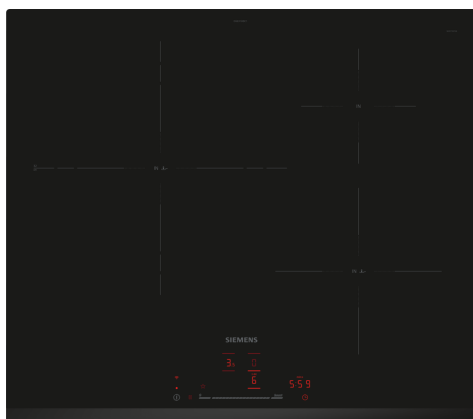

iQ300, Placa de indução, 60 cm, Preto, Instalação na superfície sem moldura EH631HDC1E

Acessórios opcionais

HZ32WA00	Termosonda sem fios
HZ390090	Acessório para placas - Wok
HZ390210	Acessórios fogões/fornos eléctricos
HZ390220	Acessórios fogões/fornos eléctricos
HZ390230	Acessórios fogões/fornos eléctricos
HZ390240	Paella pan Ø 31 cm
HZ9E5100	Cafeteira para indução (4 chávenas)
HZ9FE280 :	
HZ9SE030 :	
HZ9SE040	Conjunto de panelas, 4 peças
HZ9SE060	Conjunto de panelas, 6 peças

Equipamento interior

Technical data

Produto:Disco/queimador vitrocerâmica
 Tipo de instalação: Integrar
 Entrada de energia: Elétrica
 Número de zonas que podem ser usados ao mesmo tempo: 3
 Medidas do nicho para instalação (AxLxP): 51 x 560-560 x 490-500 mm
 Largura:592 mm
 Dimensões do produto: 51 x 592 x 522 mm
 Dimensões do produto embalado: 126 x 753 x 608 mm
 Peso líquido: 11.8 kg
 Peso bruto: 14.0 kg
 Indicador de calor residual: Separado
 Localização do painel de controlo: Frente
 Material da superfície da placa: Vitrocerâmica
 Cor da superfície: Preto
 Comprimento do cabo de ligação: 110.0 cm
 Código EAN: 4242003927298
 Voltagem:220-240 V
 Frequência:50; 60 Hz

iQ300, Placa de indução, 60 cm, Preto, Instalação na superfície sem moldura EH631HDC1E

Equipamento interior

- 60 cm: espaço para 3 tachos e frigideiras.

Flexibilidade das zonas de cozedura

- Zona tripla: utilize recipientes de todas as dimensões na zona de cozedura expansível.
- Zona de cozedura atrás esquerda: 210 mm, 260 mm, 320 mm, 2.2 kW (potência máxima 3.7 kW)
- Zona de cozedura atrás direita: 145 mm, 1.6 kW (potência máxima 2.2 kW)
- Zona de cozedura frente direita: 210 mm, 2.5 kW (potência máxima 3.7 kW)