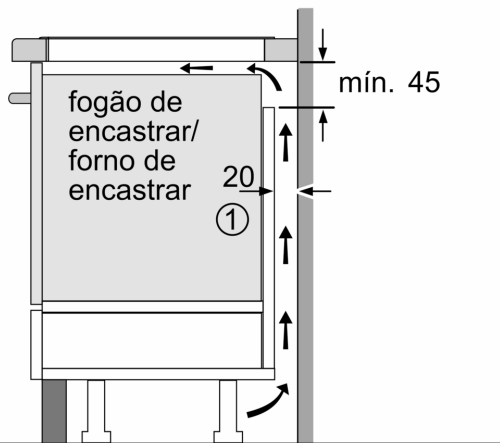

iQ300, Placa de indução, 60 cm, Preto, Instalação na superfície sem moldura EH631HDC1E

Desenhos à escala

Medidas em mm

A: Profundidade de encaixe

Medidas em mm

A: Distância mín. desde o nicho da placa até à parede

B: O espaço livre entre a superfície da bancada e a parte superior da frente do forno deve ser de 30 mm

Ver requisitos de espaço para o forno

C	D	E
585-600	50	≥ 35
> 600	≥ 50	≥ 50

A bancada na qual se vai instalar a placa deve suportar cargas de aprox. 60 kg, devem utilizar-se subestruturas adequadas, se necessário

① É necessário prever um espaço para ventilação.

Medidas em mm

Medidas em mm