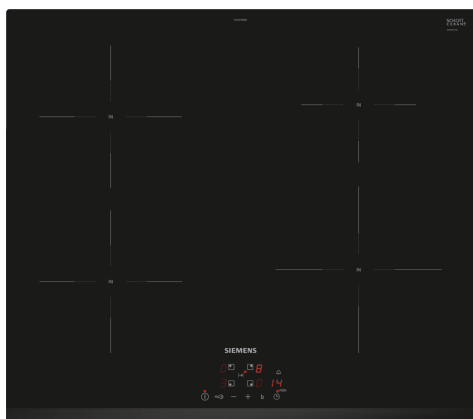

## iQ100, Placa de indução, 60 cm, Preto, Instalação na superfície sem moldura EH631BEB6E