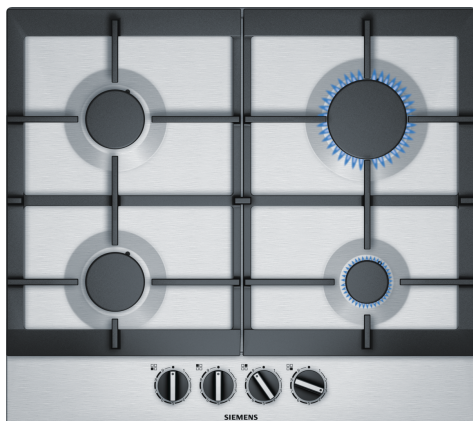

iQ500, Placa a gás, 60 cm, Inox EC6A5PB90

Acessórios opcionais

HZ211310	Simmer cap
HZ241110	Grelha para recipientes pequenos
HZ298105	Simmer plate

A placa a gás com tecnologia stepFlame para um controlo preciso da chama em nove níveis.

- ✓ Tecnologia stepFlame – Controlo preciso da chama, com nove níveis diferentes.
- ✓ Grelhas de ferro fundido: a máxima estabilidade com a mais elevada qualidade.
- ✓ Preparado para o Biometano – cozinhe na sua placa a gás com gás biometano renovável.
- ✓ Design elegante em inox.

Equipamento interior

Technical data

Produto:	Caixa de comandos para gás
Tipo de instalação:	Integrar
Entrada de energia:	Eléctrica
Número de zonas que podem ser usados ao mesmo tempo:	4
Tipo de dispositivos de controlo:	manípulos
Medidas do nicho para instalação (AxLxP):	45 x 560-562 x 480-492 mm
Largura:	582 mm
Dimensões do produto:	53 x 582 x 520 mm
Dimensões do produto embalado:	141 x 651 x 578 mm
Peso líquido:	11.4 kg
Peso bruto:	12.2 kg
Indicador de calor residual:	Sem
Localização do painel de controlo:	Frente
Material da superfície da placa:	Inox
Cor da superfície:	Inox
Comprimento do cabo de ligação:	100.0 cm
Código EAN:	4242003742044
Classificação da ligação do gás:	7500 W
Protetor de fusível:	3 A
Voltagem:	220-240 V
Frequência:	60; 50 Hz

iQ500, Placa a gás, 60 cm, Inox EC6A5PB90

Equipamento interior

Design

- Superfície em Inox
- Grelhas em ferro fundido com apoios em borracha

Conforto

- Tecnologia stepFlame - controlo preciso da chama em 9 níveis: regulação precisa da chama com 9 níveis de potência.
- Comandos de design ergonómico: controlos de fácil acesso na parte frontal com um formato sólido para uma rotação sem esforço.
- Isqueiro integrado: apenas aperte e gire o controlo para acender a chama.