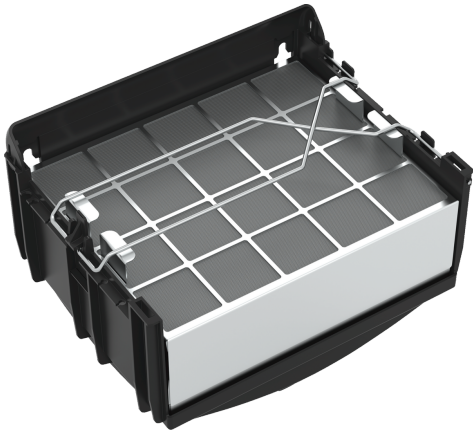

**Modulo de recirculação com filtro regenerável  
DWZ0XX0J0**

**Módulo de recirculação com filtro de carvão ativo regenerável: remove eficazmente os odores por um período até 10 anos.**

- Para instalar em modo de recirculação
- Para instalar com chaminés de parede
- Design integrado: o módulo de recirculação com filtro de carvão ativo regenerável fica oculto, pois é instalado dentro da conduta. A instalação pode variar em altura.
- Composto por filtro de carvão ativo regenerável e material de montagem (caixa do módulo, tubo flexível e 2 braçadeiras)

---

**Technical data**

Dimensões do produto embalado: ..... 405 x 300 x 400 mm

Dimensões da palete: ..... 180.0 x 80.0 x 120.0

Número standard de unidades por palete: ..... 24

Código EAN: ..... 4242005099375

---

**Modulo de recirculação com filtro  
regenerável  
DWZ0XX0J0**

**Módulo de recirculação com filtro de  
carvão ativo regenerável: remove  
eficazmente os odores por um período até  
10 anos.**

---

**Acessórios opcionais**

- Para instalar em modo de recirculação
- Para instalar com chaminés de parede
- Design integrado: o módulo de recirculação com filtro de carvão ativo regenerável fica oculto, pois é instalado dentro da conduta. A instalação pode variar em altura.
- Composto por filtro de carvão ativo regenerável e material de montagem (caixa do módulo, tubo flexível e 2 braçadeiras)