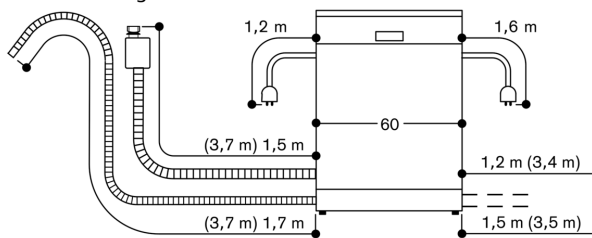

Instalação e uso de puxador também é possível.

A função push permanece activa.

Dados de ligação

Potência de ligação: 2000-2400 W.

Cabo de ligação com ficha.

Ligação da água com união 3/4".

Possibilidade de ligação a água quente ou fria.

Consumo de energia em standby/ rede 2 W.

Tempo auto-espere / rede 2 min.

Consulte o manual como proceder para desligar o módulo Wifi.

81,5 cm lava-louça mais alto com dobradiça flexível

Medidas de ligação para uma máquina de lavar loiça com 60 cm de largura