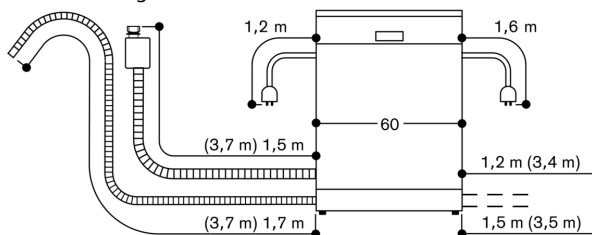

Instalação e uso de puxador também é possível.

A função push permanece activa.

Dados de ligação

Potência de ligação 2.0 kW - 2.4 kW.

Cabo de ligação com ficha.

Ligação da água com união 3/4".

Possibilidade de ligação a água quente ou fria.

Consumo de energia em standby/ rede 2 W.

Tempo auto-espera / rede 2 min.

Duração left-on-mode 0 min.

Consulte o manual como proceder para desligar o módulo Wifi.

Máquina de lavar loiça com 81,5 cm de altura

Medidas de ligação para uma máquina de lavar loiça com 60 cm de largura

() Valores com Conjunto de prolongamento